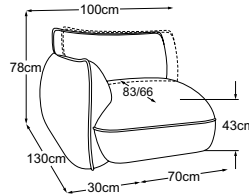

**Element 70 Armteil links
inkl. RVM**

Bestell-Nummer: D073119