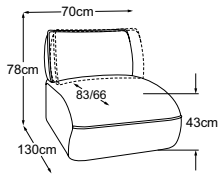

raffiniert.

FLUFFY

Elemente

Fuss erhältlich in:

B: schwarz matt

Fussvariante bitte auf Bestellung angeben.

RVM = Rückenverstellung manuell

**Element 70 ohne Armteil
inkl. RVM**