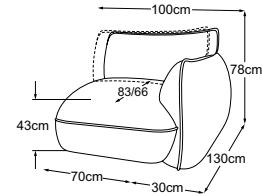

**Element 70 Armteil rechts
inkl. RVM**

Bestell-Nummer: D073120