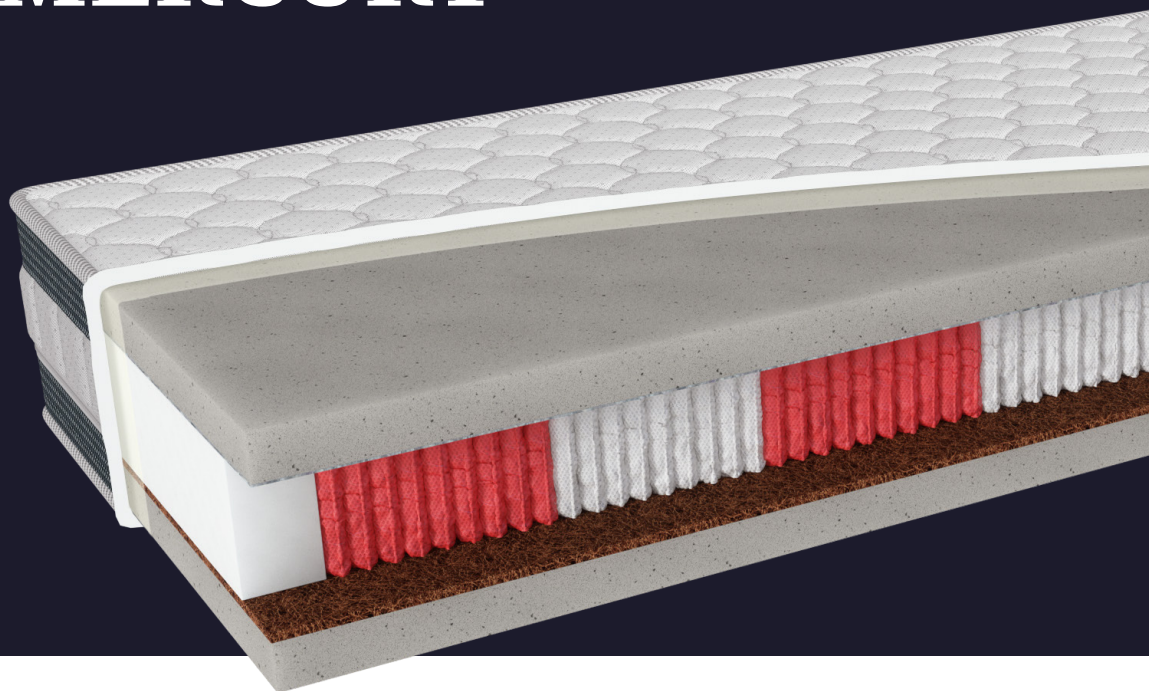

10  
rokov  
záruka

tvrdosť  
**H3/H3,5**  
stredne / stredne  
tvrdý

140kg  
nosnosť

výška  
matraca cca  
**27cm**

**ROYAL**

# MERCURY

Rozmery / poťahy	ERBE 95°C	TOP 60°C	FIT 95°C
195 x 85	1 167 €		1 041 €
200 x 80/90	1 167 €		1 041 €
200 x 100	1 284 €		1 145 €
200 x 120	1 540 €		1 374 €
200 x 140	1 797 €		1 603 €
200 x 160	2 054 €		1 832 €
200 x 180	2 311 €		2 061 €
200 x 200	2 567 €		2 290 €

Matrace z kolekcie ROYAL vyrábame v prípade požiadavky na predĺžené rozmery až do 220 cm.  
Príplatok za dĺžku do 210 cm je 10%, za dĺžku do 220 cm je 20%.