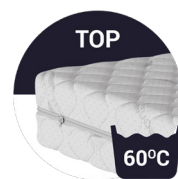

10  
rokov  
záruka

tvrdosť  
**H3/H3,5**  
stredne / stredne  
tvrdý

140kg  
nosnosť

výška  
matraca cca  
**27cm**

**ROYAL**

# MERCURY

Rozmery / poťahy	ERBE 95°C	TOP 60°C	FIT 95°C
195 x 85	1 167 €		1 041 €
200 x 80/90	1 167 €		1 041 €
200 x 100	1 284 €		1 145 €
200 x 120	1 540 €		1 374 €
200 x 140	1 797 €		1 603 €
200 x 160	2 054 €		1 832 €
200 x 180	2 311 €		2 061 €
200 x 200	2 567 €		2 290 €