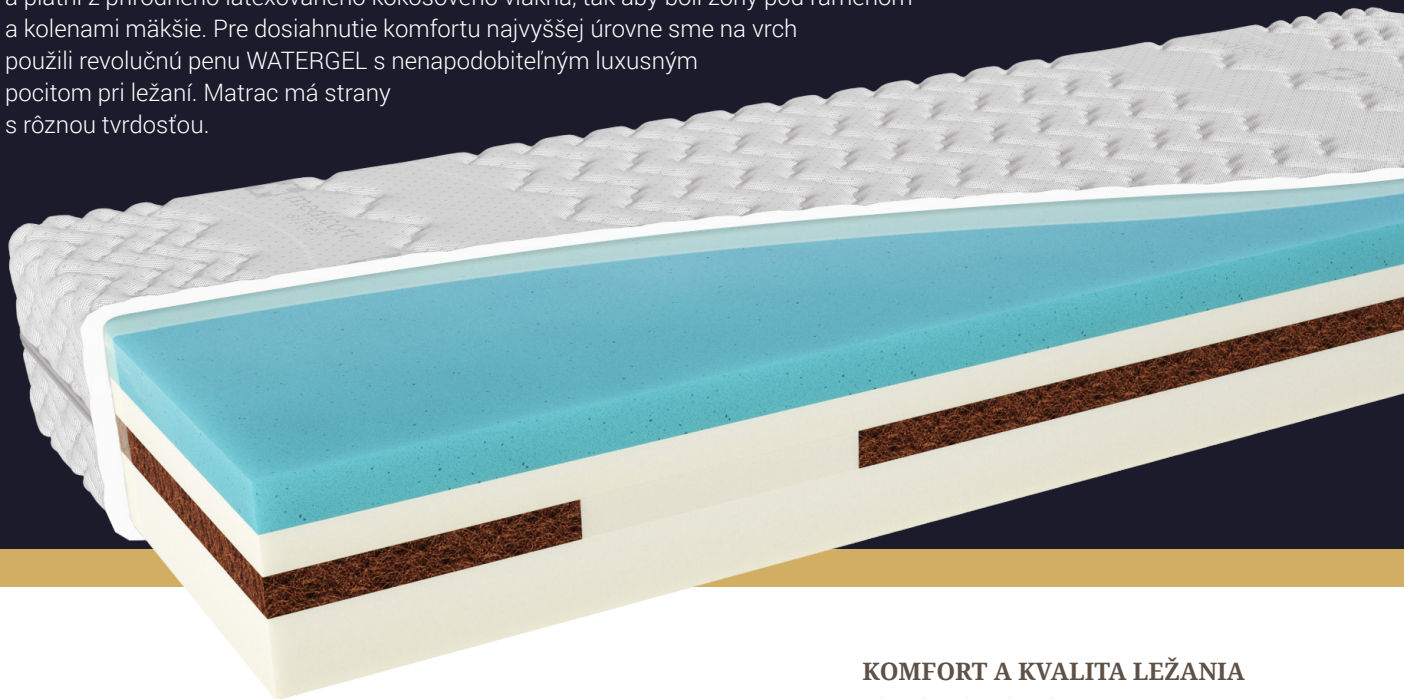

**ROYAL**

# MERCEDES

Ak hľadáte sendvičový matrac, ktorý je vyrobený z najkvalitnejších materiálov, matrac MERCEDES je riešenie. Jadro so zónovou tvrdosťou je tvorené kombináciou vysoko kvalitnej latexovej peny a platin z prírodného latexovaného kokosového vlákna, tak aby boli zóny pod ramenom a kolenami mäkkšie. Pre dosiahnutie komfortu najvyššej úrovne sme na vrch použili revolučnú penu WATERGEL s nenapodobiteľným luxusným pocitom pri ležaní. Matrac má strany s rôznou tvrdosťou.

### WATERGEL, výška 5 cm, hustota 60 kg/m<sup>3</sup>

je revolučná nenapodobiteľná komfortná PUR pena s vysokou hustotou gélu, vyrábaná unikátnou technológiou, poskytuje absolútny pocit sviežosti, elasticity, nedeformuje sa, je extrémne vzdušná. Tiež ponúka pocit/efekt relaxu na vode pri zachovaní optimálnej opory tela.