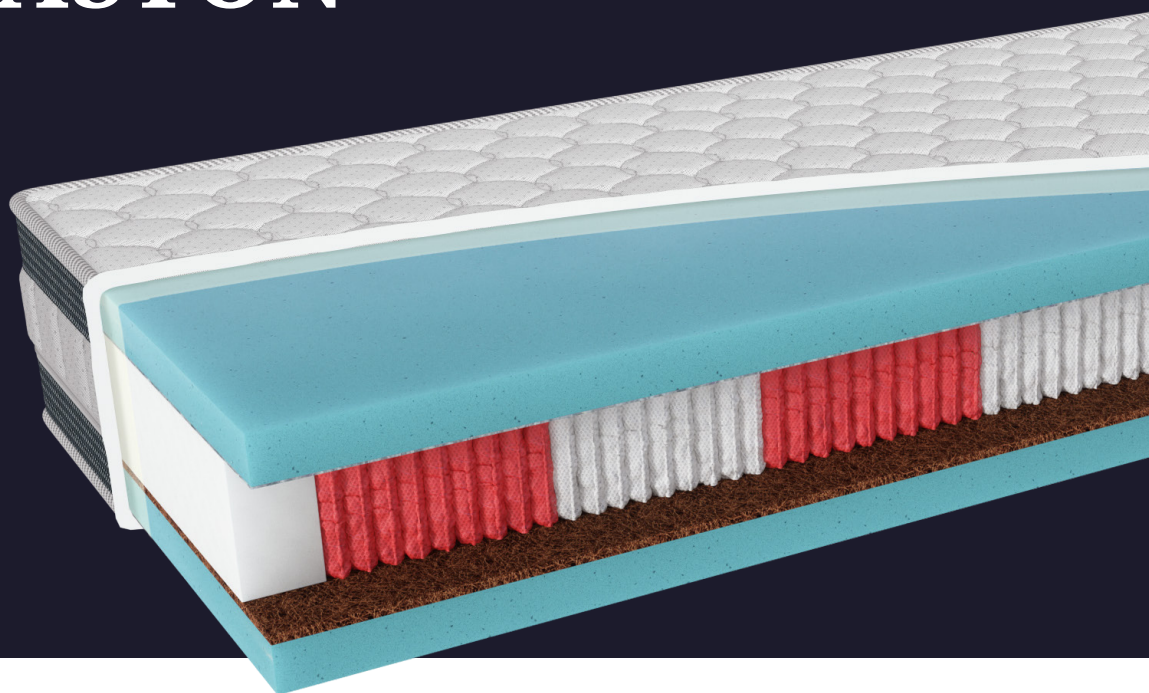

10  
rokov  
záruka

tvrdosť  
**H3/H3,5**  
stredne / stredne  
tvrdý

140kg  
nosnosť

výška  
matraca cca  
**27cm**

**ROYAL**

# ASTON

Rozmery / poťahy	ERBE 95°C	TOP 60°C	FIT 95°C
195 x 85	1 236 €		1 110 €
200 x 80/90	1 236 €		1 110 €
200 x 100	1 360 €		1 218 €
200 x 120	1 632 €		1 461 €
200 x 140	1 903 €		1 705 €
200 x 160	2 175 €		1 948 €
200 x 180	2 447 €		2 192 €
200 x 200	2 719 €		2 435 €

Matrace z kolekcie ROYAL vyrábame v prípade požiadavky na predĺžené rozmery až do 220 cm.  
Príplatok za dĺžku do 210 cm je 10%, za dĺžku do 220 cm je 20%.