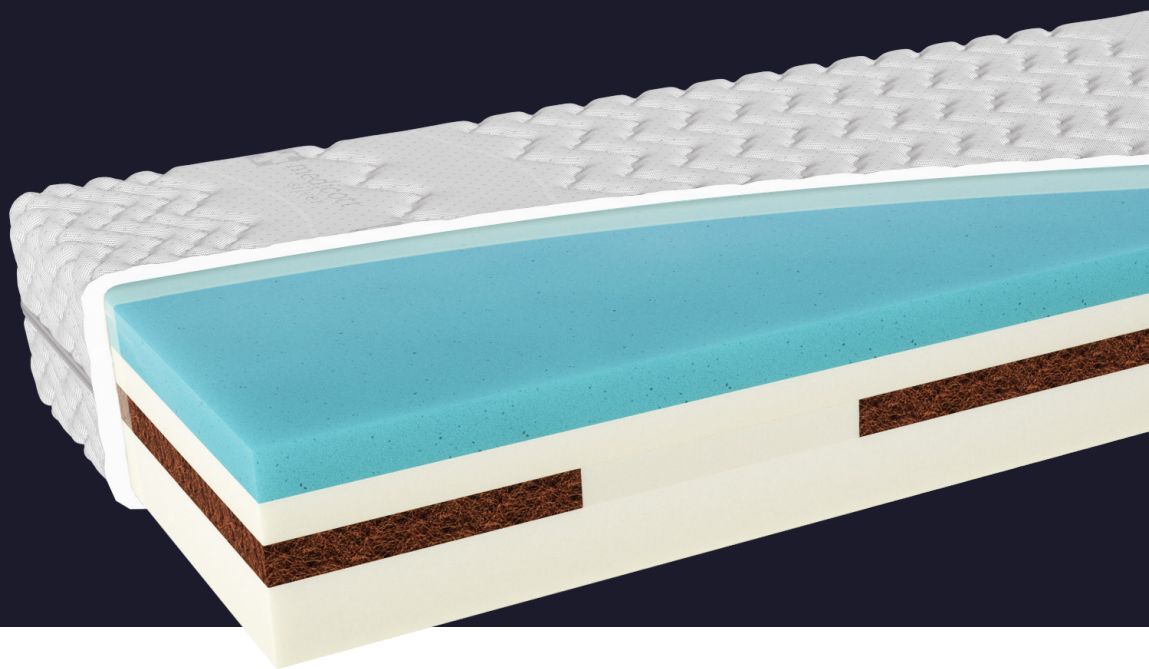

5
rokov
záruka

tvrdosť
H3/H3,5
stredne / stredne
tvrdý

120kg
nosnosť

výška
matraca cca
23 cm

ROYAL

MERCEDES

TOP

60°C

FIT

95°C

ERBE

95°C

Rozmery / poťahy	TOP	ERBE
195 x 85	873 €	1 005 €
200 x 80/90	873 €	1 005 €
200 x 100	960 €	1 106 €
200 x 120	1 152 €	1 327 €
200 x 140	1 344 €	1 548 €
200 x 160	1 536 €	1 769 €
200 x 180	1 729 €	1 990 €
200 x 200	1 921 €	2 211 €

Matrace z kolekcie ROYAL vyrábame v prípade požiadavky na predĺžené rozmery až do 220 cm.
Príplatok za dĺžku do 210 cm je 10%, za dĺžku do 220 cm je 20%.