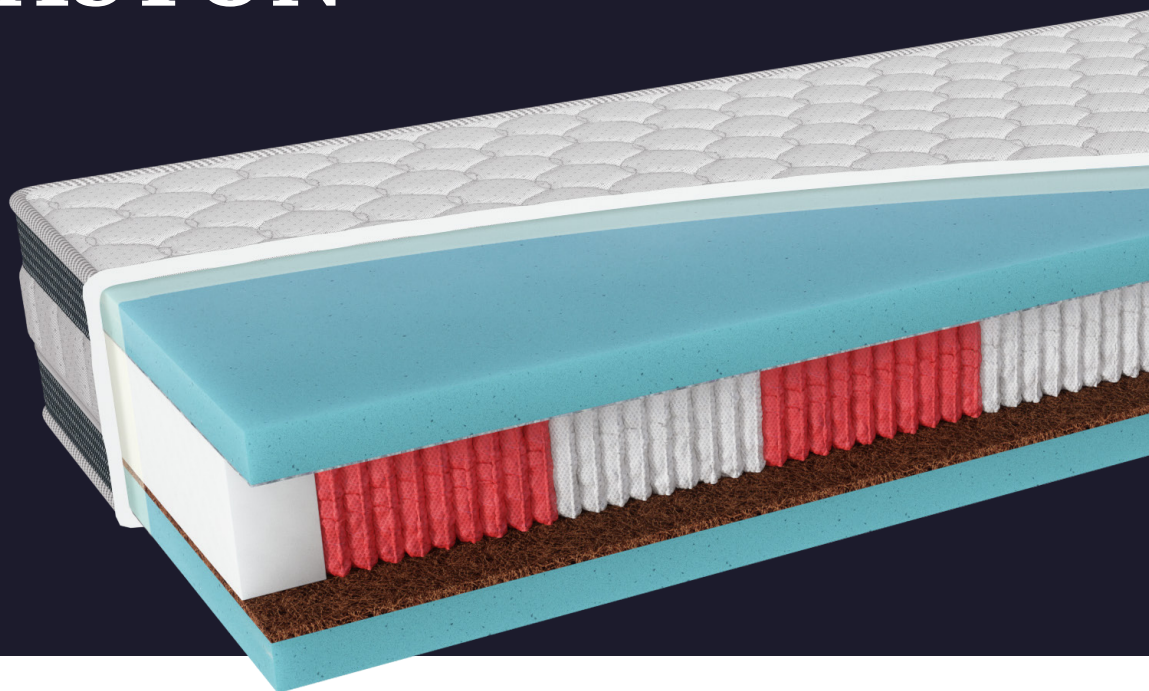

10
rokov
záruka

tvrdosť
H3/H3,5
stredne / stredne
tvrdý

140kg
nosnosť

výška
matraca cca
27cm

ROYAL

ASTON

TOP

60°C

FIT

95°C

ERBE

95°C

| Rozmery / poťahy | TOP | ERBE |
|---------------------|---------|---------|
| 195 x 85 | 1 170 € | 1 305 € |
| 200 x 80/90 | 1 170 € | 1 305 € |
| 200 x 100 | 1 287 € | 1 436 € |
| 200 x 120 | 1 544 € | 1 723 € |
| 200 x 140 | 1 802 € | 2 010 € |
| 200 x 160 | 2 059 € | 2 297 € |
| 200 x 180 | 2 317 € | 2 584 € |
| 200 x 200 | 2 574 € | 2 871 € |

Matrace z kolekcie ROYAL vyrábame v prípade požiadavky na predĺžené rozmery až do 220 cm.
Príplatok za dĺžku do 210 cm je 10%, za dĺžku do 220 cm je 20%.