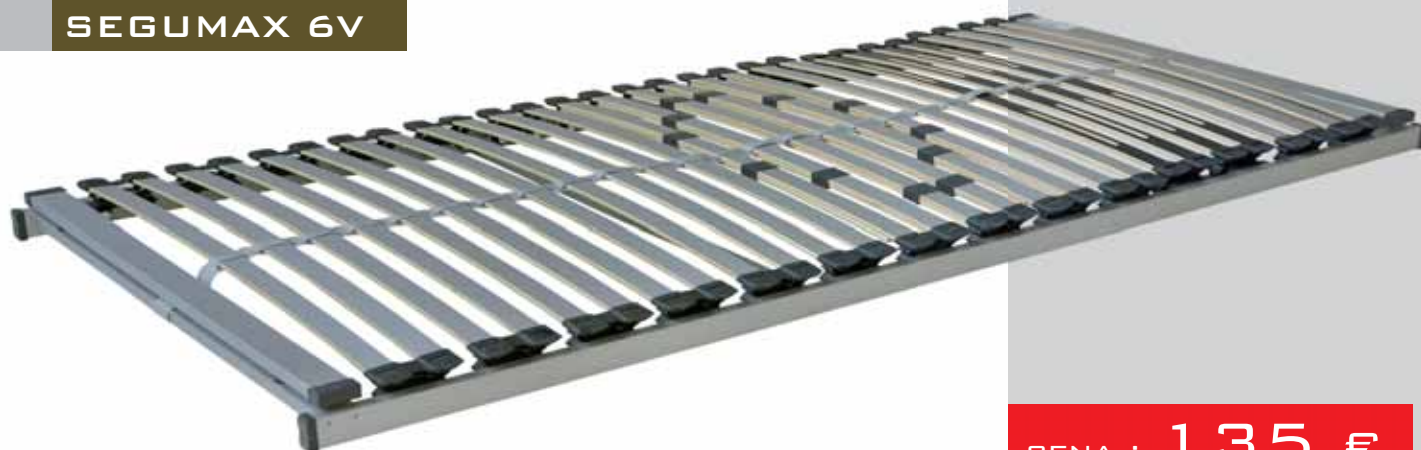

ROŠTY SEGUMAX

SEGUMAX 6V

CENA : 135 €

Nepolohovateľný lamelový rošt najvyššej kvality. Rošt má 28 pružných lamiel s povrchovou úpravou, ktoré sú k rámu uchytené vo výkyvných elastických puzdrách. Tvar elastických puzdiel umožňuje najlepšie pruženie a zároveň otáčanie lamely v ľubovoľnom smere a tým aj výrazne lepšie kopírovanie tvaru tela. Schopnosť najlepšie kopírovať tvar tela umocňuje zóna pod ramenom tzv. ramenná kolíska, kde sú lamely vďaka špeciálnemu uchyteniu schopné stlačiť sa aj pri veľmi malom zaťažení. Povrchová úprava lamiel a bočnic zabráňuje ukladaniu prachu v póroch dreva a tým zvyšuje hygienickú, ale aj estetickú úroveň roštu. Rošt má v strednej časti 6 zdvojených lamiel v posuvných objímkach, pomocou ktorých možno individuálne nastaviť tvrdosť roštu a zároveň rošt rozdelujú do 3 zón tvrdosti. Stredový stabilizačný popruh zabráňuje zlomeniu lamely a dodáva roštu vysokú stabilitu. Na oboch koncoch roštu je prídavná lišta, ktorá zabezpečuje dokonalú podporu pre matrac po celej dĺžke. Ďalšou prednosťou roštu je spôsob uchytenia lamiel nad bočnicou, vďaka čomu je rošt vhodný pre ľudí s hmotnosťou až do 130 kg. Vyrába sa aj na mieru.

výška	cca 8 cm
polohovanie	nie
lamely	28 ks
stredový popruh	áno
nastavenie tvrdosti	áno
nosnosť	do 130 kg
záruka	5 rokov
špeciálna funkcia	ramenná kolíska, prídavná lišta na koncoch roštu

posuvné objímky umožňujúce nastaviť tvrdosť roštu

polohovanie pri hlave roštu SEGUMED HN 5V

stredový stabilizačný popruh zabráňuje zlomeniu lamely a zvyšuje pevnosť lamiel

polohovanie pri nohách roštu SEGUMED HN 5V

prídavná drevená lišta dorovnáva výšku roštu po celej šírke

dialľkový ovládač motora SEGUMAX na objednávku za príplatok

puzdro SEGUMAX svetlo sivá

ovládač motora SEGUMAX uchytený na ráme roštu

puzdro SEGUMAX tmavo sivá

chromový držiak matraca SEGUMAX MOTOR FLAT 6V

uchytenie puzdiel k rámu