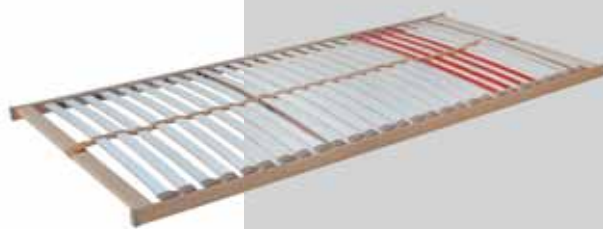

## SEGUFLEX

Nepolohovateľný lamelový rošt. Tvorí ho 28 pružných lamiel s povrchovou úpravou, ktoré sú k rámu uchytené vo výkyvných elastických puzdrách. Elastické puzdrá umožňujú otáčanie lamely v ľubovoľnom smere a tým aj dobré kopírovanie tvaru tela. Povrchová úprava lamiel zabraňuje ukladaniu prachu v póroch dreva a tým zvyšuje hygienickú, ale aj estetickú úroveň roštu. Stredový stabilizačný popruh zabraňuje zlomeniu lamely a dodáva roštu vysokú stabilitu. Rošt je vhodný pre ľudí s hmotnosťou do 120 kg. Vyrába sa aj na mieru.