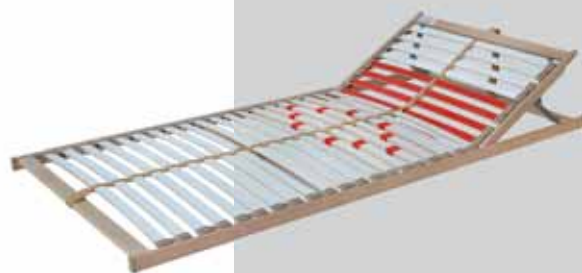

## SEGUFLEX

Nepolohovateľný lamelový rošt. Tvorí ho 28 pružných lamiel s povrchovou úpravou, ktoré sú k rámu uchytené vo výkyvných elastických puzdrách. Elastické puzdrá umožňujú otáčanie lamely v ľubovoľnom smere a tým aj dobré kopírovanie tvaru tela. Povrchová úprava lamiel zabraňuje ukladaniu prachu v póroch dreva a tým zvyšuje hygienickú, ale aj estetickú úroveň roštu. Stredový stabilizačný popruh zabraňuje zlomeniu lamely a dodáva roštu vysokú stabilitu. Rošt je vhodný pre ľudí s hmotnosťou do 120 kg. Vyrába sa aj na mieru.

## SEGUFLEX H 5V

Lamelový rošt polohovateľný pri hlave s kovaním, ktoré umožňuje individuálne nastaviť sklon polohovanej časti. Tvorí ho 28 pružných lamiel s povrchovou úpravou, ktoré sú k rámu uchytené vo výkyvných elastických puzdrách. Elastické puzdrá umožňujú otáčanie lamely v ľubovoľnom smere a tým aj dobré kopírovanie tvaru tela. Povrchová úprava lamiel zabraňuje ukladaniu prachu v póroch dreva a tým zvyšuje hygienickú, ale aj estetickú úroveň roštu. Rošt má v strednej časti 5 zdvojených lamiel v posuvných objímkach, pomocou ktorých možno individuálne nastaviť tvrdosť roštu a zároveň rošt rozdeľujú do 3 zón tvrdosti. Stredový stabilizačný popruh zabraňuje zlomeniu lamely a dodáva roštu vysokú stabilitu. Rošt je vhodný pre ľudí s hmotnosťou do 120 kg. Vyrába sa aj na mieru.