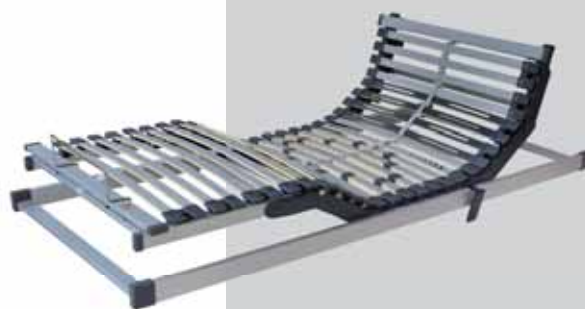

SEGUMAX HN 6V

Lamelový rošt najvyššej kvality polohovateľný pri hlave aj pri nohách. Použitie kovanie umožňuje individuálne nastaviť sklon polohovanej časti. Rošt má 28 pružných lamiel s povrchovou úpravou, ktoré sú k rámu uchytené vo výkyvných elastických puzdrách. Tvar elastických puzdiel umožňuje najlepšie pruženie a zároveň otáčanie lamely v ľubovoľnom smere a tým aj výrazne lepšie kopírovanie tvaru tela. Schopnosť najlepšie kopírovať tvar tela umocňuje zóna pod ramenom tzv. ramenná kolíska, kde sú lamely vďaka špeciálnemu uchyteniu schopné stlačiť sa aj pri veľmi malom zaťažení. Povrchová úprava lamiel a bočnic zabráňuje ukladaniu prachu v póroch dreva a tým zvyšuje hygienickú, ale aj estetickú úroveň roštu. Rošt má v strednej časti 6 zdvojených lamiel v posuvných objímkach, pomocou ktorých možno individuálne nastaviť tvrdosť roštu a zároveň rošt rozdeľujú do 3 zón tvrdosti. Stredový stabilizačný popruh zabráňuje zlomeniu lamely a dodáva roštu vysokú stabilitu. Na oboch koncoch roštu je prídavná lišta, ktorá zabezpečuje dokonalú podporu pre matrac po celej dĺžke. Ďalšou prednosťou roštu je spôsob uchytenia lamiel nad bočnicou, vďaka čomu je rošt vhodný pre ľudí s hmotnosťou až do 130 kg. Vyrába sa aj na mieru.

výška	cca 8 cm
polohovanie	hlava, nohy
lamely	28 ks
stredový popruh	áno
nastavenie tvrdosti	áno

nosnosť	do 130 kg
záruka	5 rokov
špeciálna funkcia	ramenná kolíska, prídavná lišta na koncoch roštu

CENA : 169 €

SEGUMAX MOTOR FLAT 6V