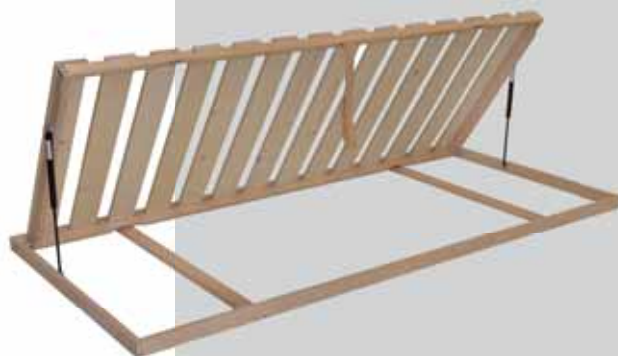

CENA : 99 €

VÝPOČET CENY ATYPICKÝCH ROŠTOV :

Ceny sú uvedené za rošty v štandardných rozmeroch.

ŠTANDARDY:

za štandardné rozmery sú považované nasledovné rozmery roštov:

dĺžky: 185, 195 cm pre matrace a posteľe 190, 200 cm

šírky: 79, 89, 99 cm pre matrace a posteľe 80, 90, 100 cm

Rozmer roštu je o 5 cm kratší a 1 cm užší ako je rozmer matracu a posteľe.

ATYPY:

Atypické rozmery je možné vyrobiť podľa požiadavky zákazníka, pokiaľ tomu nebránia technické alebo funkčné možnosti.

V prípade objednania atypického rozmeru, požadujeme zadať presný rozmer lamelového roštu a za rozmerom uvádzať pozn. "svetlosť".

PRÍKLAD:

184 x 73 cm svetlosť - bude vyrobený rošt 184 x 73 cm - presná vonkajšia veľkosť roštu!

CENNÍK ATYPOV:

do rozmeru 200 x 100 cm je prirážka 15 %

predĺžená dĺžka 210 cm +15 % / 220 cm + 30 % / **predĺžená šírka** 110 cm + 15 %

	200 cm	210 cm	220 cm
100 cm	0 %	+ 15 %	+ 30 %
110 cm	+ 15 %	+ 30 %	+ 45 %
120 cm	+ 30 %	+ 45 %	+ 60 %
130 cm	+ 45 %	+ 60 %	+ 75 %
140 cm	+ 60 %	+ 75 %	+ 90 %
150 cm	+ 75 %	+ 90 %	+ 105 %
160 cm	+ 90 %	+ 105 %	+ 120 %

PRÍKLAD:

rozmer 210 x 100 cm prirážka je 15 %

rozmer 210 x 110 cm prirážka je 30 % (súčet 15 % + 15 %)

rozmer 220 x 140 cm prirážka je 90 % (súčet 30 % + 60 %)

VYSVETLIVKY

- H polohovanie pri hlave
- HN polohovanie pri hlave aj pri nohách
- BV vyklápanie roštu na boku pomocou piestov, pre pohodlný prístup do úložného priestoru po celom boku posteľe
- P vyklápanie roštu pri nohách pomocou piestov, pre umožnenie prístupu do úložného priestoru pri nohách posteľe
- DUO rošt do manželskej posteľe vyrobený v jednom ráme
- 5V, 6V, 8V stredové zdvojené lamely pre nastavenie tvrdosti, číslo udáva počet zdvojených lamiel

NÁBYTOK ALBERO
BOŠÁKOVA 5, 851 04 BRATISLAVA

WWW.SEGUM.SK

OC KORZO
PESTOVATEĽSKÁ 13 /VEDĽA IKEA/