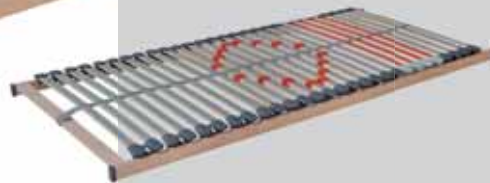

## SEGUFLEX MOTOR 5V

Motoricky polohovateľný lamelový rošt pri hlave aj pri nohách. Polohovanie pomocou dvoch motorov umožňuje nezávislé zdvihnutie hlavy a nôh. Tvorí ho 28 pružných lamiel s povrchovou úpravou, ktoré sú k rámu uchytené vo výkyvných elastických puzdrách. Elastické puzdrá umožňujú otáčanie lamely v ľubovoľnom smere a tým aj dobré kopírovanie tvaru tela. Povrchová úprava lamiel zabraňuje ukladaniu prachu v póroch dreva a tým zvyšuje hygienickú, ale aj estetickú úroveň roštu. Rošt má v strednej časti 5 zdvojených lamiel v posuvných objímkach, pomocou ktorých možno individuálne nastaviť tvrdosť roštu a zároveň rošt rozdeľujú do 3 zón tvrdosti. Stredový stabilizačný popruh zabraňuje zlomeniu lamely a dodáva roštu vysokú stabilitu. Rošt je vhodný pre ľudí s hmotnosťou do 120 kg. Vyrába sa aj na mieru.

## SEGUMED 5V

VERZIA MEGA

~~107 €~~

**-25% CENA : 80 €**

~~152 €~~

**-25% CENA : 114 €**

Nepolohovateľný lamelový rošt zaručujúci vysokú kvalitu spánku. Rošt má 28 pružných lamiel s povrchovou úpravou, ktoré sú k rámu uchytené vo výkyvných elastických puzdriach. Tvar elastických puzdiel umožňuje dvojité pruženie a zároveň otáčanie lamely v ľubovoľnom smere a tým aj výrazne lepšie kopírovanie tvaru tela. Povrchová úprava lamiel zabraňuje ukladaniu prachu v póroch dreva a tým zvyšuje hygienickú, ale aj estetickú úroveň roštu. Rošt má v strednej časti 5 zdvojených lamiel v posuvných objímkach, pomocou ktorých možno individuálne nastaviť tvrdosť roštu a zároveň rošt rozdeľujú do 3 zón tvrdosti. Stredový stabilizačný popruh zabraňuje zlomeniu lamely a dodáva roštu vysokú stabilitu. Ďalšou prednosťou roštu je spôsob uchytenia lamiel nad bočnicou, vďaka čomu je rošt vhodný pre ľudí s hmotnosťou až do 130 kg a v prevedení MEGA až do 150 kg. Vyrába sa aj na mieru.