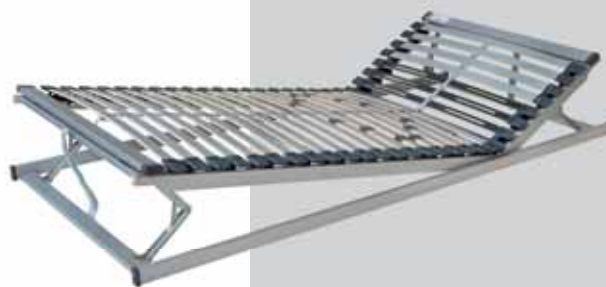

výška	cca 8 cm
polohovanie	hlava, nohy
lamely	28 ks
stredový popruh	áno
nastavenie tvrdosti	áno

nosnosť	do 130 kg
záruka	5 rokov
špeciálna funkcia	ramenná kolíska, prídavná lišta na koncoch roštu

CENA : 169 €

SEGUMAX MOTOR FLAT 6V

Motoricky polohovateľný lamelový rošt najvyššej kvality. Polohovanie pomocou dvoch motorov umožňuje nezávislé zdvihnutie hlavy a nôh a pohodlný prístup do úložného priestoru. Motor v prevedení Flat je umiestnený priamo na vnútornej bočnici, a ako jediný typ motora umožňuje plnohodnotne využiť úložný priestor. Rošt má 28 pružných lamiel s povrchovou úpravou, ktoré sú k rámu uchytené vo výkyvných elastických puzdrách. Tvar elastických puzdiel umožňuje najlepšie pruženie a zároveň otáčanie lamely v ľubovoľnom smere a tým aj výrazne lepšie kopírovanie tvaru tela. Schopnosť najlepšie kopírovať tvar tela umocňuje zóna pod ramenom tzv. ramenná kolíska, kde sú lamely vďaka špeciálnemu uchyteniu schopné stlačiť sa aj pri veľmi malom zaťažení. Povrchová úprava lamiel a bočnic zabráňuje ukladaniu prachu v póroch dreva a tým zvyšuje hygienickú, ale aj estetickú úroveň roštu. Rošt má v strednej časti 6 zdvojených lamiel v posuvných objímkach, pomocou ktorých možno individuálne nastaviť tvrdosť roštu a zároveň rošt rozdeľujú do 3 zón tvrdosti. Stredový stabilizačný popruh zabráňuje zlomeniu lamely a dodáva roštu vysokú stabilitu. Na oboch koncoch roštu je prídavná lišta, ktorá zabezpečuje dokonalú podporu pre matrac po celej dĺžke. Ďalšími prednosťami roštu sú spôsob uchytenia lamiel nad bočnicou, vďaka čomu je rošt vhodný pre ľudí s hmotnosťou až do 130 kg a zábrana proti posúvaniu matraca na oboch koncoch roštu. Vyrába sa aj na mieru.

výška	cca 8 cm
polohovanie	hlava, nohy, pomocou špeciálneho motora
lamely	28 ks
stredový popruh	áno
nastavenie tvrdosti	áno

nosnosť	do 130 kg
záruka	5 rokov
špeciálna funkcia	plochý motor nezasahujúci do úložného priestoru postele, zábrana proti sklznutiu matraca z roštu, prídavná lišta na koncoch roštu, dva motory nezávisle polohujú hlavu aj nohy, poistka v prípade výpadku prúdu na dopolohovanie