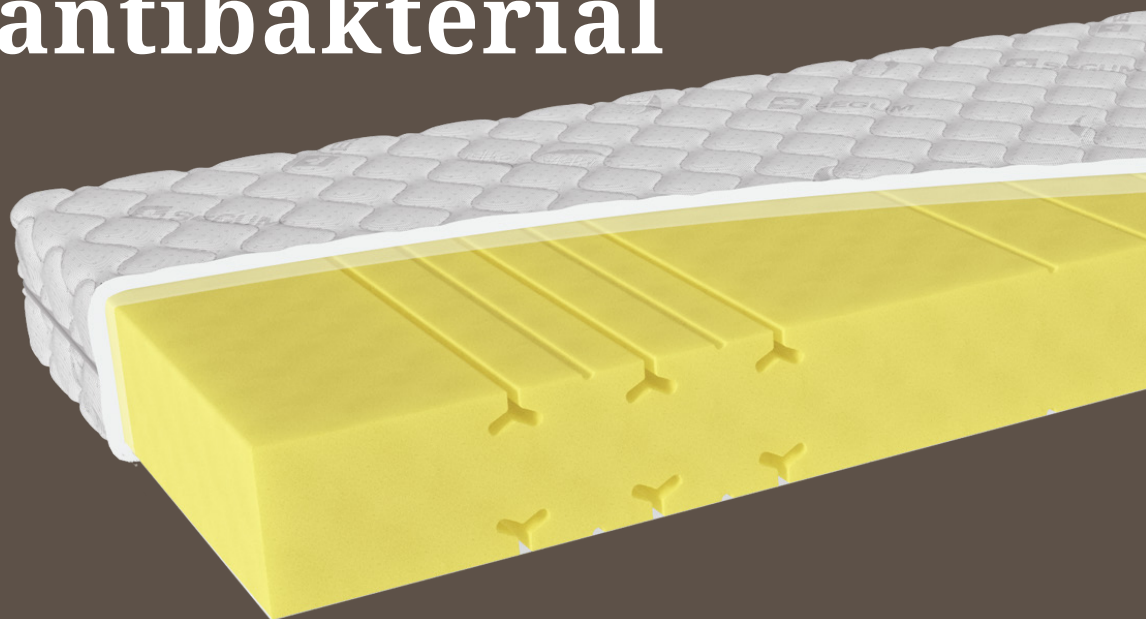

5 rokov
záruka

tvrdosť
H4
stredne
tvrdý

120kg
nosnosť

výška
matraca cca
18 cm

PREMIUM

BODYFIT antibakterial

Rozmery / poťahy	MEDI  60°C	BIO  60°C	TOP  60°C	FIT  95°C
195 x 85	296 €	308 €	322 €	
200 x 80/90	296 €	308 €	322 €	
200 x 100	326 €	339 €	354 €	
200 x 120	391 €	407 €	425 €	
200 x 140	456 €	474 €	496 €	
200 x 160	521 €	542 €	567 €	
200 x 180	586 €	610 €	638 €	
200 x 200	651 €	678 €	708 €	

ATYPY:

do rozmeru **210 cm + 10 %** / do rozmeru **220 cm + 20 %**
pre ostatné rozmery platí cena najbližšieho väčšieho rozmeru