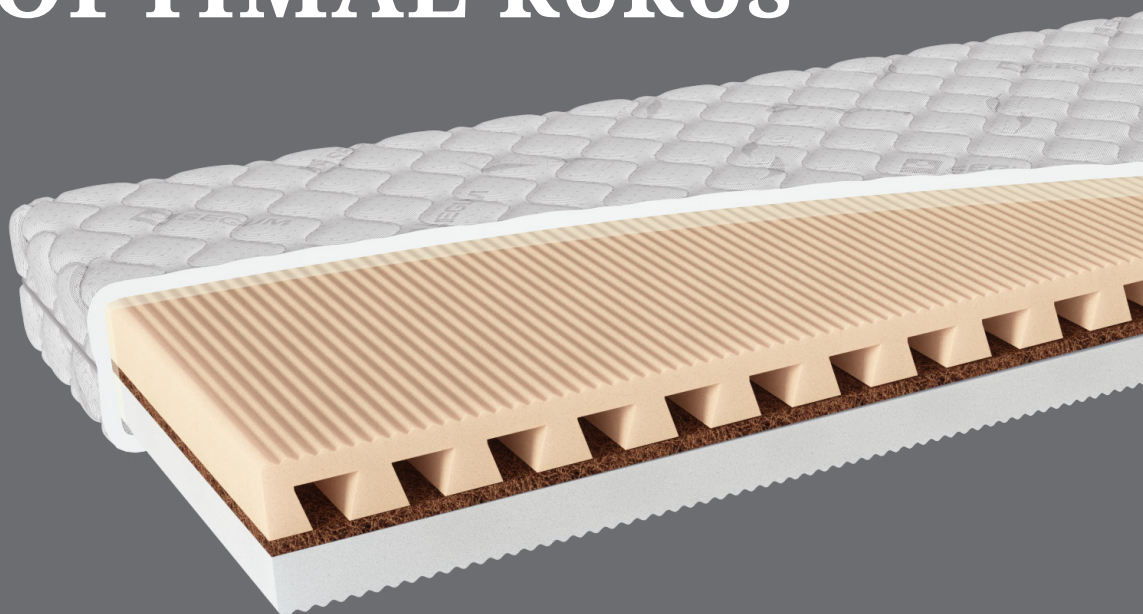

2 roky  
záruka

tvrdosť  
H4/H5  
stredne tvrdý/  
tvrdý

120 kg  
nosnosť

výška  
matraca cca  
16 cm

SILVER

# OPTIMAL kokos

Rozmery / poťahy	MEDI  60°C	BIO  60°C	TOP  60°C	FIT  95°C
195 x 85	190 €	204 €	218 €	
200 x 80/90	190 €	204 €	218 €	
200 x 100	209 €	224 €	240 €	
200 x 120	251 €	269 €	288 €	
200 x 140	293 €	314 €	336 €	
200 x 160	334 €	359 €	384 €	
200 x 180	376 €	404 €	432 €	
200 x 200	418 €	449 €	480 €	