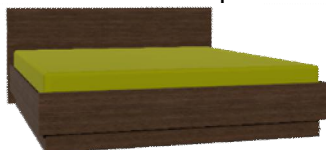

VITO - RAW BOX

Výška čela / bočnice 110 / 46 cm

-8%

VITO - čalúnenie na čelo postele

-8%

	CS 1	CS 2	CS 3	CS 4
160	207 €	228 €	248 €	259 €
180	220 €	241 €	261 €	271 €
200	264 €	287 €	312 €	325 €

AKCIA -8% z uvedených cien

RAW BOX - rám postele

Výška bočnice 46 cm

-8%

	rozmer	Dĺžka 200 cm	Dĺžka 210 cm	Dĺžka 220 cm
	200 x 160	615 €	678 €	709 €
	200 x 180	634 €	697 €	727 €
	200 x 200	683 €	751 €	783 €

AKCIA -8% z uvedených cien

Nočný stolík 2x zásuvka

-8%

rozmer: šxvxh	Kód	cena	hodné ku posteliam
55x38x43 cm	EH/2Z 38	232 €	EDIT, EDIT BOX, ESTER, ESTER BOX

Nočný stolík 2x zásuvka

-8%

rozmer: šxvxh	Kód	cena	hodné ku posteliam
55x48x43	EH/2Z maxi	247 €	EDIT MAXI, EDIT MAXI BOX, ESTER MAXI, HAVANA MAXI BOX, ELLA MAXI BOX