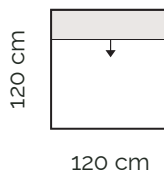

## Trendová sedačka s nastavením hĺbky sedenia

- viac komponentov pre individuálne vyskladanie sedacej súpravy
- nosné časti z masívneho dreva
- komfortný sedák z HR peny a vlnovca
- nízke nožičky (klzáky)
- chrbát čalúnený látkou
- možnosť umiestniť sedačku voľne do priestoru
- dostupná v látke a koži
- hĺbka sedenia cca 59 alebo 83 cm
- celková výška sedačky cca 74 cm
- výška sedu cca 41 cm

## Jednotlivé moduly

**1 sed  
bez podrúčky**

- nastavenie hĺbky sedu

**1,5 sed  
bez podrúčky**

- nastavenie hĺbky sedu

**1,5 sed max  
bez podrúčky**

- nastavenie hĺbky sedu

**1 sed  
s podrúčkou vľavo**

- nastavenie hĺbky sedu

**1,5 sed  
s podrúčkou vľavo**

- nastavenie hĺbky sedu

**1,5 sed max  
s podrúčkou vľavo**

- nastavenie hĺbky sedu

**1 sed  
s podrúčkou vpravo**

- nastavenie hĺbky sedu

**1,5 sed  
s podrúčkou vpravo**