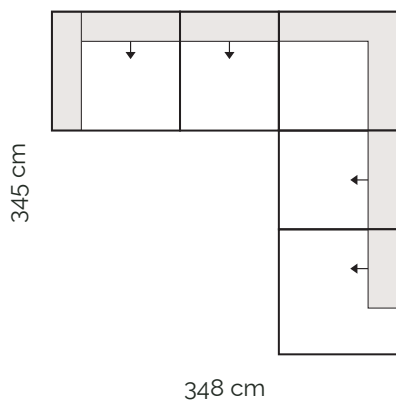

1,5 sed s podrúčkou vľavo + 1,5 sed bez podrúčky
+ rohový diel + 1,5 sed bez podrúčky
+ ukončovaci diel bez podrúčky pravý