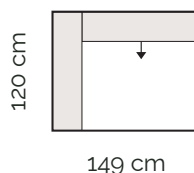

## Trendová sedačka s nastavením hĺbky sedenia

- viac komponentov pre individuálne vyskladanie sedacej súpravy
- nosné časti z masívneho dreva
- komfortný sedák z HR peny a vlnovca
- nízke nožičky (klzáky)
- chrbát čalúnený látkou
- možnosť umiestniť sedačku voľne do priestoru
- dostupná v látke a koži
- hĺbka sedenia cca 59 alebo 83 cm
- celková výška sedačky cca 74 cm
- výška sedu cca 41 cm

## Jednotlivé moduly

**1 sed  
bez podrúčky**

- nastavenie hĺbky sedu

**1,5 sed  
bez podrúčky**

- nastavenie hĺbky sedu

**1,5 sed max  
bez podrúčky**

- nastavenie hĺbky sedu

**1 sed  
s podrúčkou vľavo**

- nastavenie hĺbky sedu

**1,5 sed  
s podrúčkou vľavo**

- nastavenie hĺbky sedu

**1,5 sed max  
s podrúčkou vľavo**

- nastavenie hĺbky sedu

**1 sed  
s podrúčkou vpravo**

- nastavenie hĺbky sedu

**1,5 sed  
s podrúčkou vpravo**