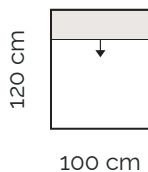

**1,5 sed
bez podrúčky**

- nastavenie hĺbky sedu