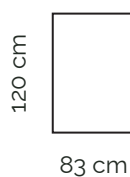

• nastavenie hĺbky sedu

Taburet

Taburet

Taburet  
ukončovaci ľavý/pravý

Medzitablet