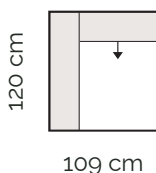

## Trendová sedačka s nastavením hĺbky sedenia

- viac komponentov pre individuálne vyskladanie sedacej súpravy
- nosné časti z masívneho dreva
- komfortný sedák z HR peny a vlnovca
- nízke nožičky (klzáky)
- chrbát čalúnený látkou
- možnosť umiestniť sedačku voľne do priestoru
- dostupná v látke a koži
- hĺbka sedenia cca 59 alebo 83 cm
- celková výška sedačky cca 74 cm
- výška sedu cca 41 cm

## Jednotlivé moduly

**1 sed  
bez podrúčky**

- nastavenie hĺbky sedu

**1,5 sed  
bez podrúčky**

- nastavenie hĺbky sedu

**1,5 sed max  
bez podrúčky**

- nastavenie hĺbky sedu

**1 sed  
s podrúčkou vľavo**

- nastavenie hĺbky sedu

**1,5 sed  
s podrúčkou vľavo**

- nastavenie hĺbky sedu

**1,5 sed max  
s podrúčkou vľavo**

- nastavenie hĺbky sedu

**1 sed  
s podrúčkou vpravo**

- nastavenie hĺbky sedu

**1,5 sed  
s podrúčkou vpravo**