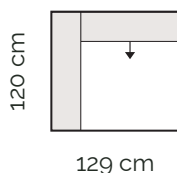

## Trendová sedačka s nastavením hĺbky sedenia

- viac komponentov pre individuálne vyskladanie sedacej súpravy
- nosné časti z masívneho dreva
- komfortný sedák z HR peny a vlnovca
- nízke nožičky (klzáky)
- chrbát čalúnený látkou
- možnosť umiestniť sedačku voľne do priestoru
- dostupná v látke a koži
- hĺbka sedenia cca 59 alebo 83 cm
- celková výška sedačky cca 74 cm
- výška sedu cca 41 cm

## Jednotlivé moduly

**1 sed  
bez podrúčky**

- nastavenie hĺbky sedu

**1,5 sed  
bez podrúčky**

- nastavenie hĺbky sedu

**1,5 sed max  
bez podrúčky**

- nastavenie hĺbky sedu

**1 sed  
s podrúčkou vľavo**

- nastavenie hĺbky sedu

**1,5 sed  
s podrúčkou vľavo**

- nastavenie hĺbky sedu

**1,5 sed max  
s podrúčkou vľavo**

- nastavenie hĺbky sedu

**1 sed  
s podrúčkou vpravo**

- nastavenie hĺbky sedu

**1,5 sed  
s podrúčkou vpravo**