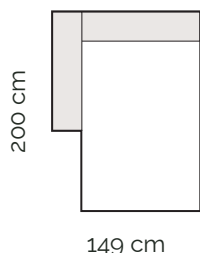

Jednotlivé moduly

Kanapa max
s podrúčkou vľavo