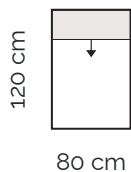

Jednotlivé moduly

**1 sed
bez podrúčky**

- nastavenie hĺbky sedu