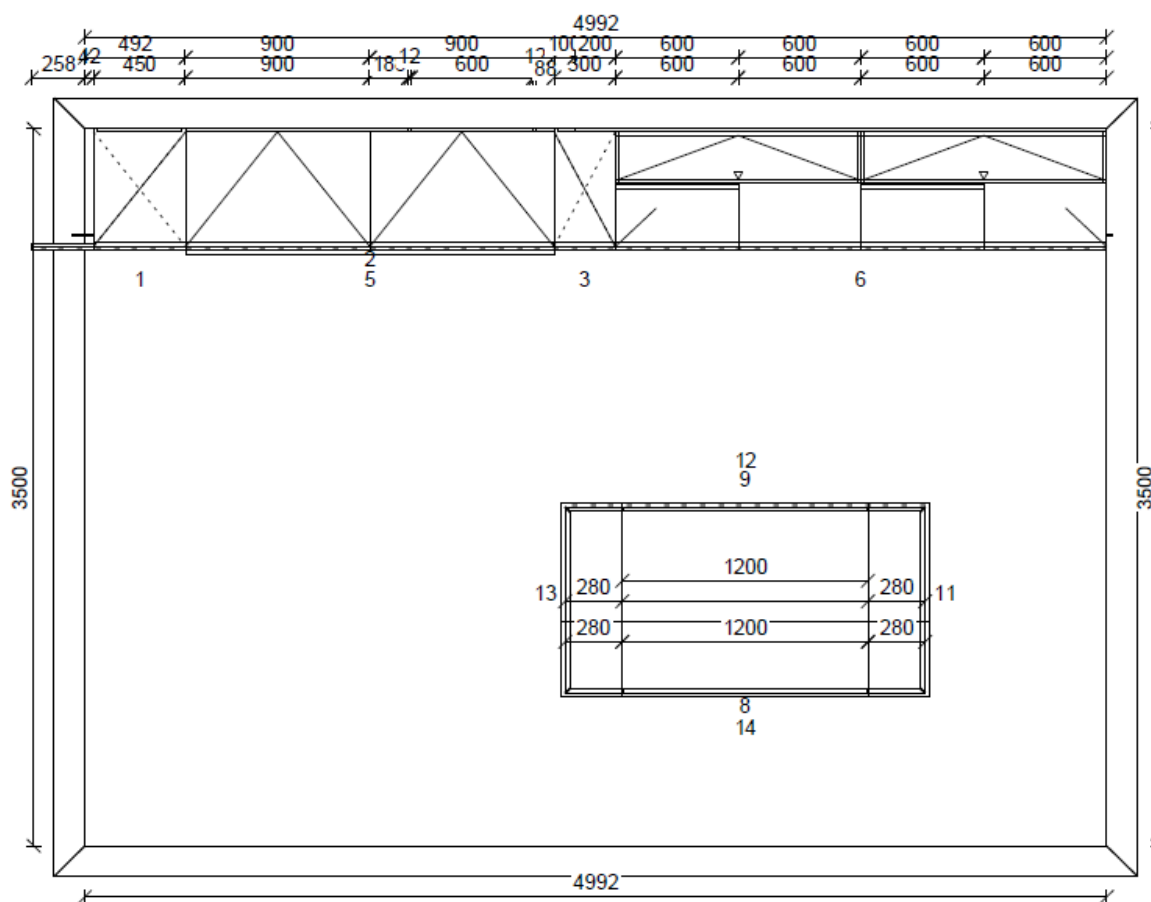

Pos.	ArtNr.	
450	YPROFILLEISTE-C	
1	YPROF-C-LED-EMO	448
2	YPROF-C-LED-EMO	1797
3	YPROF-C-LED-EMO	300
4	YKAPPE-C	
460	YPROFILLEISTE-L	
5	YPROF-L-LED-EMO	1800
6	YPROF-L-LED-EMO	2395
7	YKAPPE-L-R	
470	YPROFILLEISTE-C	
8	YPROF-C-LED-EMO	1196
9	YPROF-C-LED-EMO	1196
10	YKAPPE-C	
480	YPROFILLEISTE-L	
11	YPROF-L-LED-EMO	907
12	YPROF-L-LED-EMO	1757
13	YPROF-L-LED-EMO	907
14	YPROF-L-LED-EMO	1757
15	YKAPPE-A-L	

Mod. : F27 Flair	Kom. : Objednavka Showroom FLAIR	Ab-Nr.: 5804983 00	Pos: 0
Front: 950 Lacklaminat, Schwarz softmatt	Name: SEGUM - trade s.r.o.		
Griff: 595 Matrix Art Edelstahl-Optik H Waagrecht / waagrecht	KdNr: 42783		
Apld: E28 Wildeiche rustikal	Str.: Bosákova 5	Datum: 18.5.2018	Seite
	Ort : 851 04 Bratislava	Maßstab: 1:33	Riß LC

nolte®
KÜCHEN