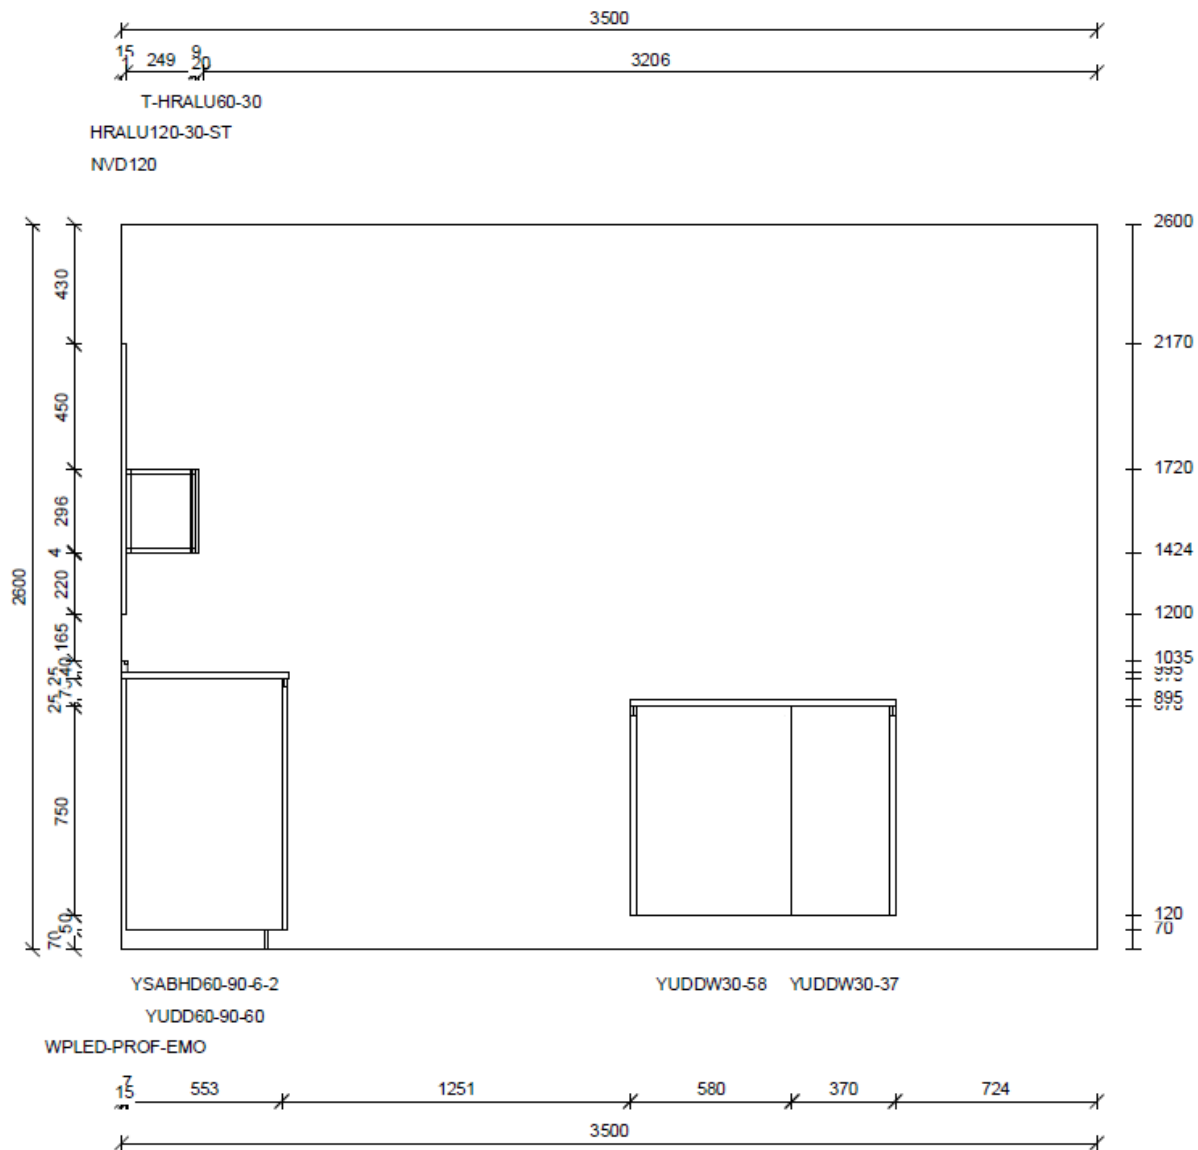

\* Rasterversatz  
Das Original kann von der grafischen Darstellung abweichen.

<b>Mod. :</b> F27 Flair	<b>Kom. :</b> Objednavka Showroom FLAIR	<b>Ab-Nr.:</b> 5804983 00 <b>Pos:</b> 0
<b>Front:</b> 950 Lacklaminat, Schwarz softmatt	<b>Name:</b> SEGUM - trade s.r.o.	
<b>Griff:</b> 595 Matrix Art Edelstahl-Optik H Waagerecht / waagerecht	<b>KdNr:</b> 42783	
<b>Apld:</b> E28 Wildeiche rustikal	<b>Str.:</b> Bosákova 5	<b>Datum:</b> 18.5.2018 <b>Seite</b>
	<b>Ort :</b> 851 04 Bratislava	<b>Maßstab</b> 1: 25 <b>Riß</b> FA