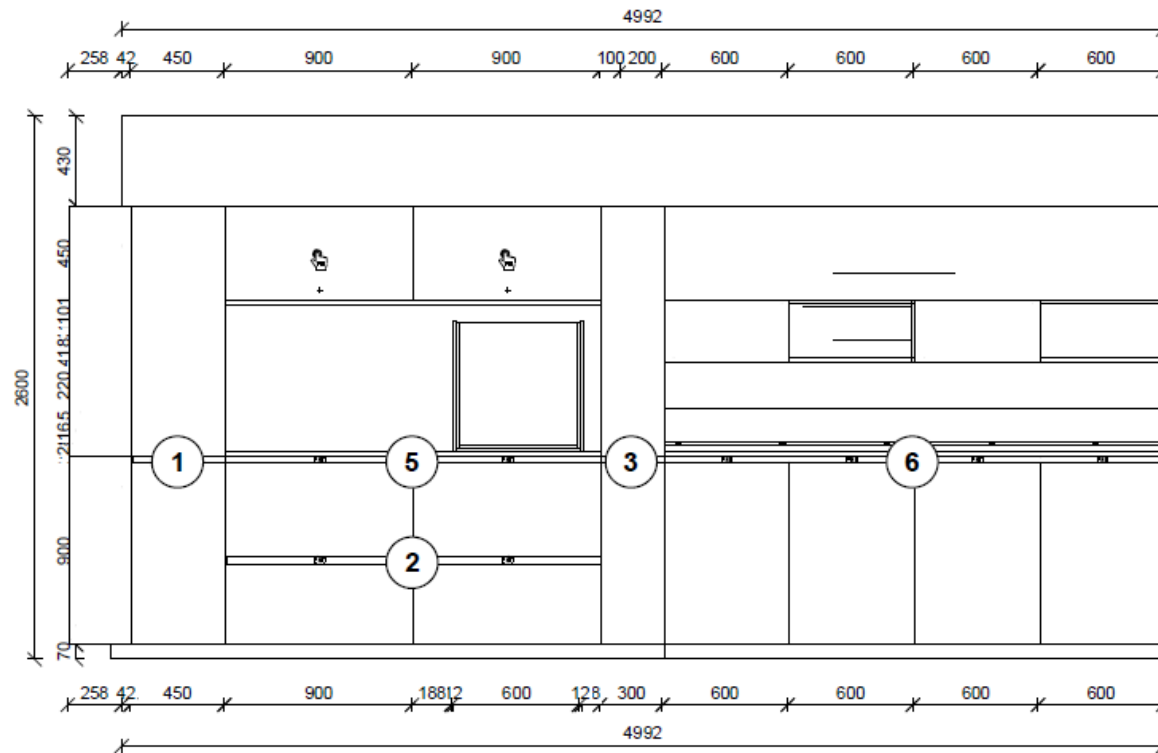

Pos.	ArtNr.	
450	YPROFILLEISTE-C	
1	YPROF-C-LED-EMO	448
2	YPROF-C-LED-EMO	1797
3	YPROF-C-LED-EMO	300
4	YKAPPE-C	
460	YPROFILLEISTE-L	
5	YPROF-L-LED-EMO	1800
6	YPROF-L-LED-EMO	2395
7	YKAPPE-L-R	
470	YPROFILLEISTE-C	
8	YPROF-C-LED-EMO	1196
9	YPROF-C-LED-EMO	1196
10	YKAPPE-C	
480	YPROFILLEISTE-L	
11	YPROF-L-LED-EMO	907
12	YPROF-L-LED-EMO	1757
13	YPROF-L-LED-EMO	907
14	YPROF-L-LED-EMO	1757
15	YKAPPE-A-L	

Das Original kann von der grafischen Darstellung abweichen.

Mod.: F27 Flair	Kom.: Objednavka Showroom FLAIR	Ab-Nr.: 5804983 00	Pos: 0
Front: 950 Lacklaminat, Schwarz softmatt	Name: SEGUM - trade s.r.o.		
Griff: 595 Matrix Art Edelstahl-Optik H Waagerecht / waagrecht	KdNr: 42783		
Apld: E28 Wildeiche rustikal	Str.: Bosákova 5	Datum: 18.5.2018	Seite
	Ort: 851 04 Bratislava	Maßstab 1: 33	RiB MC

nolte®
KÜCHEN