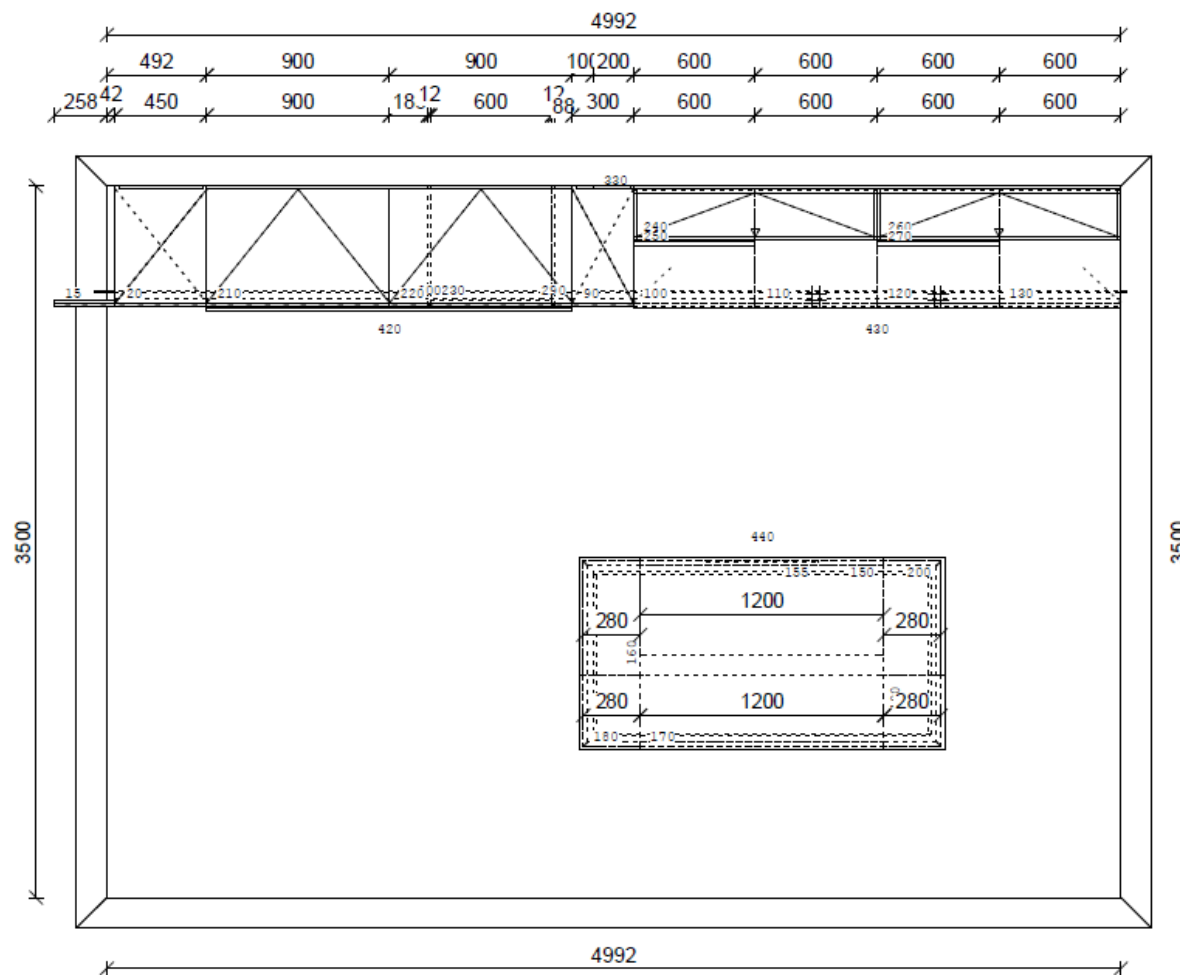

Pos.	ArtNr.	
15	GM-SP	L
20	YV145-210-U9	L
30	YUZ90-90-60	
60	YUZ190-90-60	
90	YVVT30-210-U9	R
100	YUDD160-90-60	L
110	YGSBD60-90-6-U9	
111	YGSBD60-86	
112	YGSBD60-AUFS	
120	YSABHD60-90-6-2	
130	YUDD60-90-60	R
150	YKUZ120-75-5-ML	
155	YINDUKTION	
160	YUDDW30-58	R
170	YUAS120-75-39	
180	YUDDW30-37	L
190	YUDDW30-37	R
200	YUDDW30-58	L
210	HK90-45	
220	HK90-45	
230	UH60-60-60	
240	HRALU120-30-ST	
241	HRALU120-30-25T	
242	HRALU-120B	
243	HRALU-120B	
250	T-HRALU60-30	
260	HRALU120-30-ST	
261	HRALU120-30-25T	
262	HRALU-120B	
263	HRALU-120B	
270	T-HRALU60-30	
280	W12-SB-VAR	
290	W12-ZE-VAR	
300	W12-ZE-VAR	
310	W12-SB-VAR	
315	W12-SB-VAR	
320	WA-SB-VAR	
330	NVD120	
370	NVD120	
380	NVD75	
390	KORPUSMAT-MK	
420	AP25D60	
430	AP25D60	
440	AP25D120	

Das Original kann von der grafischen Darstellung abweichen.

Mod. : F27 Flair	Kom. : Objednavka Showroom FLAIR	Ab-Nr.: 5804983 00 Pos: 0
Front: 950 Lacklaminat, Schwarz softmatt	Name: SEGUM - trade s.r.o.	
Griff: 595 Matrix Art Edelstahl-Optik H Waagrecht / waagrecht	KdNr: 42783	
Apld: E28 Wildeiche rustikal	Str.: Bosákova 5	Datum: 18.5.2018 Seite
	Ort : 851 04 Bratislava	Maßstab 1: 33 Riß GR

nolte®
KÜCHEN