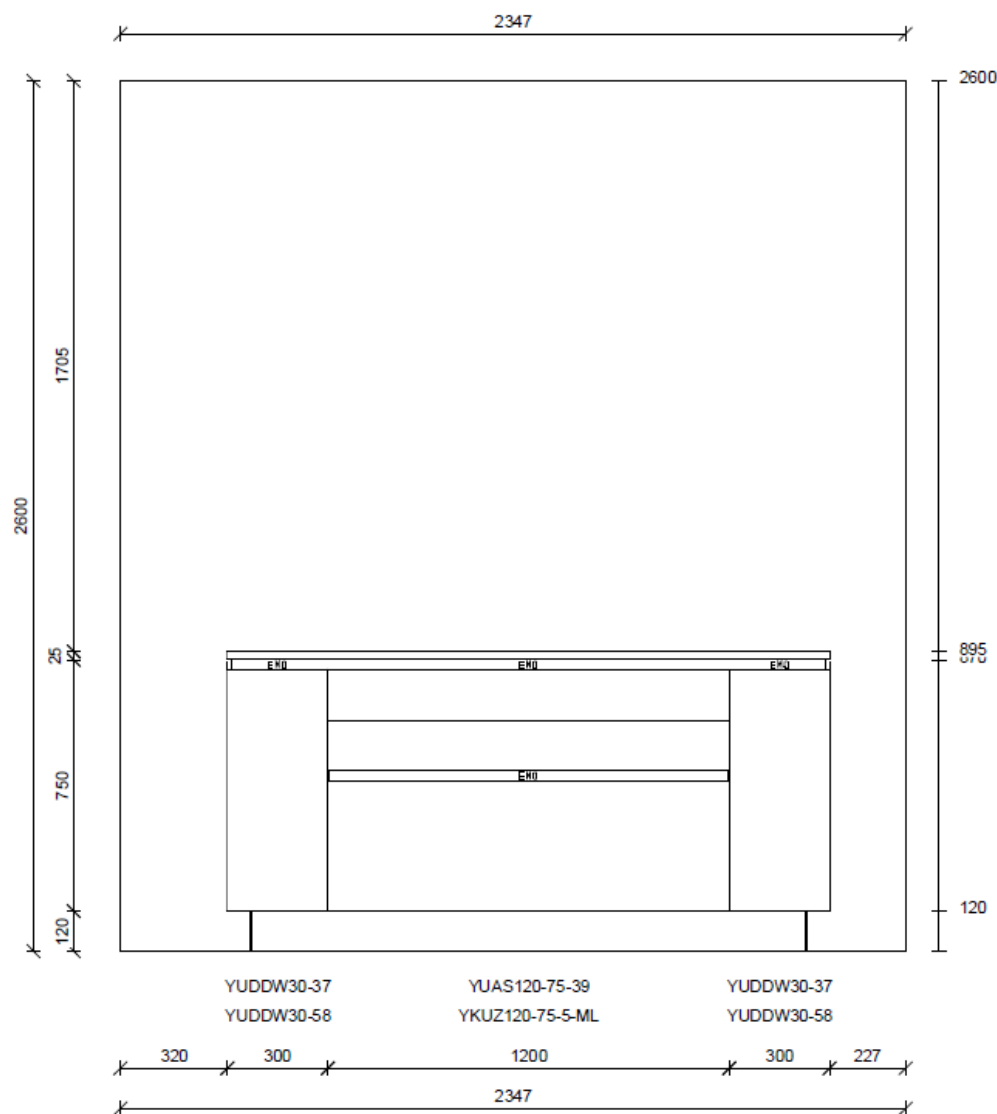

* Rasterversatz
Das Original kann von der grafischen Darstellung abweichen.

Mod. : F27 Flair	Kom. : Objednavka Showroom FLAIR	Ab-Nr.: 5804983 00 Pos: 0
Front: 950 Lacklaminat, Schwarz softmatt	Name: SEGUM - trade s.r.o.	
Griff: 595 Matrix Art Edelstahl-Optik H Waagrecht / waagrecht	KdNr: 42783	
Apld: E28 Wildeiche rustikal	Str.: Bosákova 5	Datum: 18.5.2018 Seite
	Ort : 851 04 Bratislava	Maßstab: 1: 20 Riß FA

nolte®
KÜCHEN