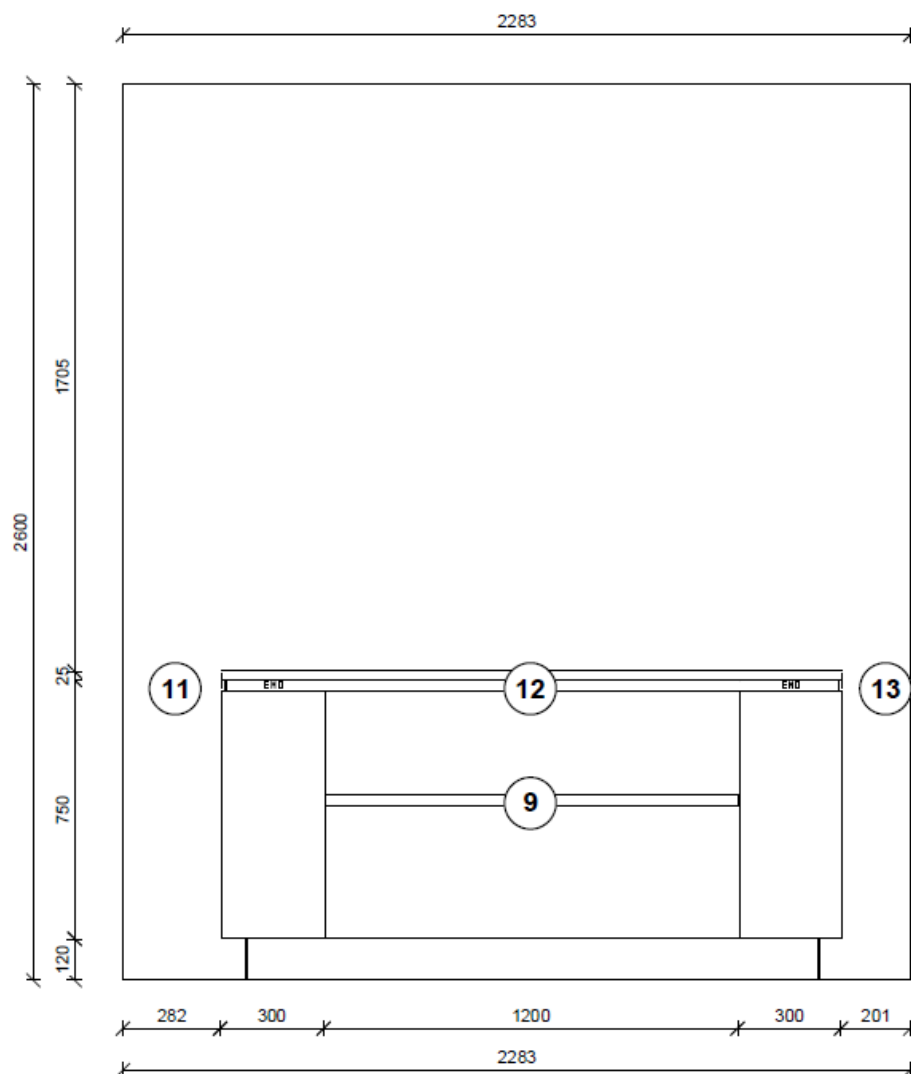

Pos.	ArtNr.	
450	YPROFILLEISTE-C	
1	YPROF-C-LED-EMO	448
2	YPROF-C-LED-EMO	1797
3	YPROF-C-LED-EMO	300
4	YKAPPE-C	
460	YPROFILLEISTE-L	
5	YPROF-L-LED-EMO	1800
6	YPROF-L-LED-EMO	2395
7	YKAPPE-L-R	
470	YPROFILLEISTE-C	
8	YPROF-C-LED-EMO	1196
9	YPROF-C-LED-EMO	1196
10	YKAPPE-C	
480	YPROFILLEISTE-L	
11	YPROF-L-LED-EMO	907
12	YPROF-L-LED-EMO	1757
13	YPROF-L-LED-EMO	907
14	YPROF-L-LED-EMO	1757
15	YKAPPE-A-L	

Das Original kann von der grafischen Darstellung abweichen.

Mod. : F27 Flair	Kom. : Objednavka Showroom FLAIR	Ab-Nr.: 5804983 00 Pos: 0
Front: 950 Lacklaminat, Schwarz softmatt	Name: SEGUM - trade s.r.o.	
Griff: 595 Matrix Art Edelstahl-Optik H Waagrecht / waagrecht	KdNr: 42783	
Apld: E28 Wildeiche rustikal	Str.: Bosákova 5	Datum: 18.5.2018 Seite
	Ort : 851 04 Bratislava	Maßstab 1: 20 Riß MC

nolte®
KÜCHEN