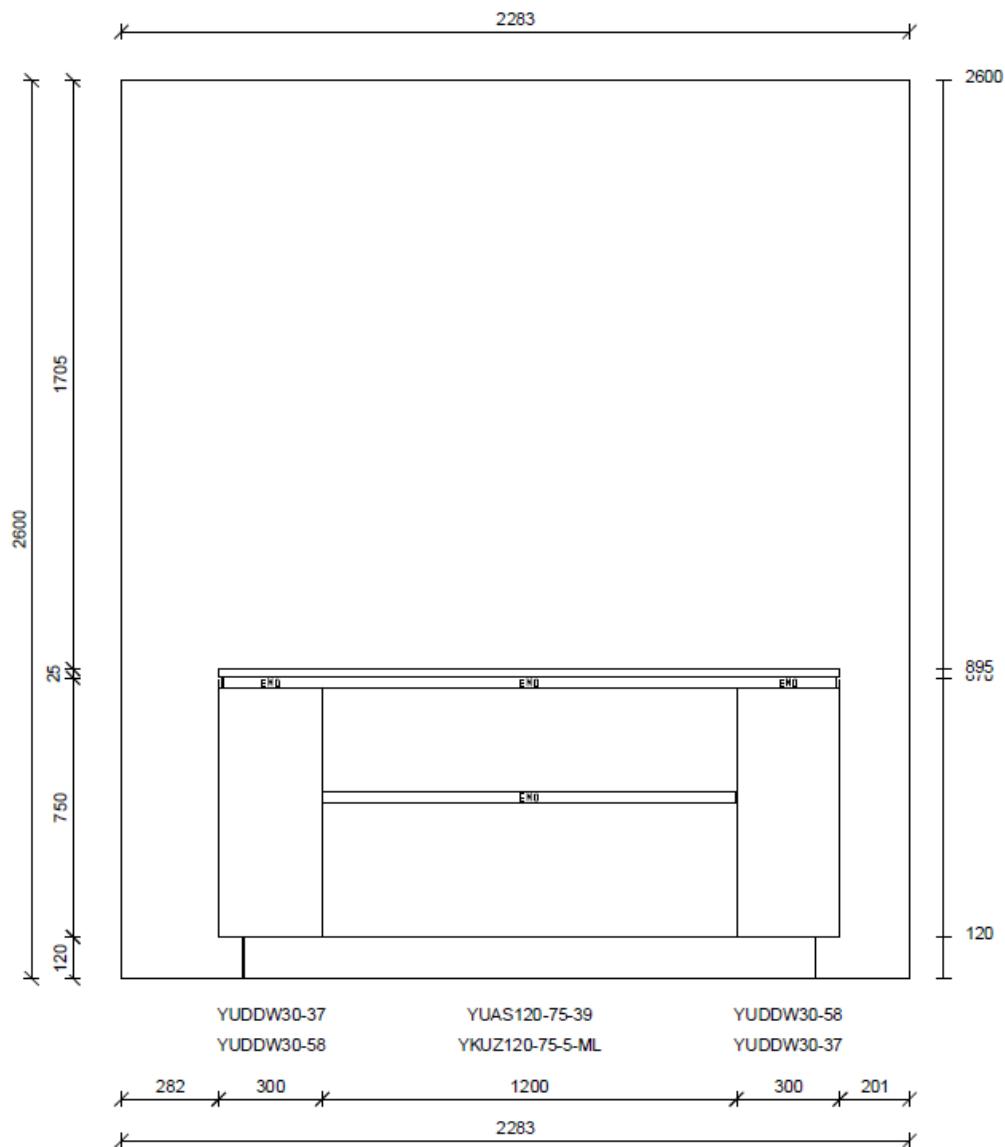

* Rasterversatz
Das Original kann von der grafischen Darstellung abweichen.

Mod. : F27 Flair	Kom. : Objednavka Showroom FLAIR	Ab-Nr.: 5804983 00 Pos: 0
Front: 950 Lacklaminat, Schwarz softmatt	Name: SEGUM - trade s.r.o.	
Griff: 595 Matrix Art Edelstahl-Optik H Waagrecht / waagerecht	KdNr: 42783	
Apld: E28 Wildeiche rustikal	Str.: Bosákova 5	Datum: 18.5.2018 Seite
	Ort : 851 04 Bratislava	Maßstab: 1:20 Riß FA

nolte®
KÜCHEN