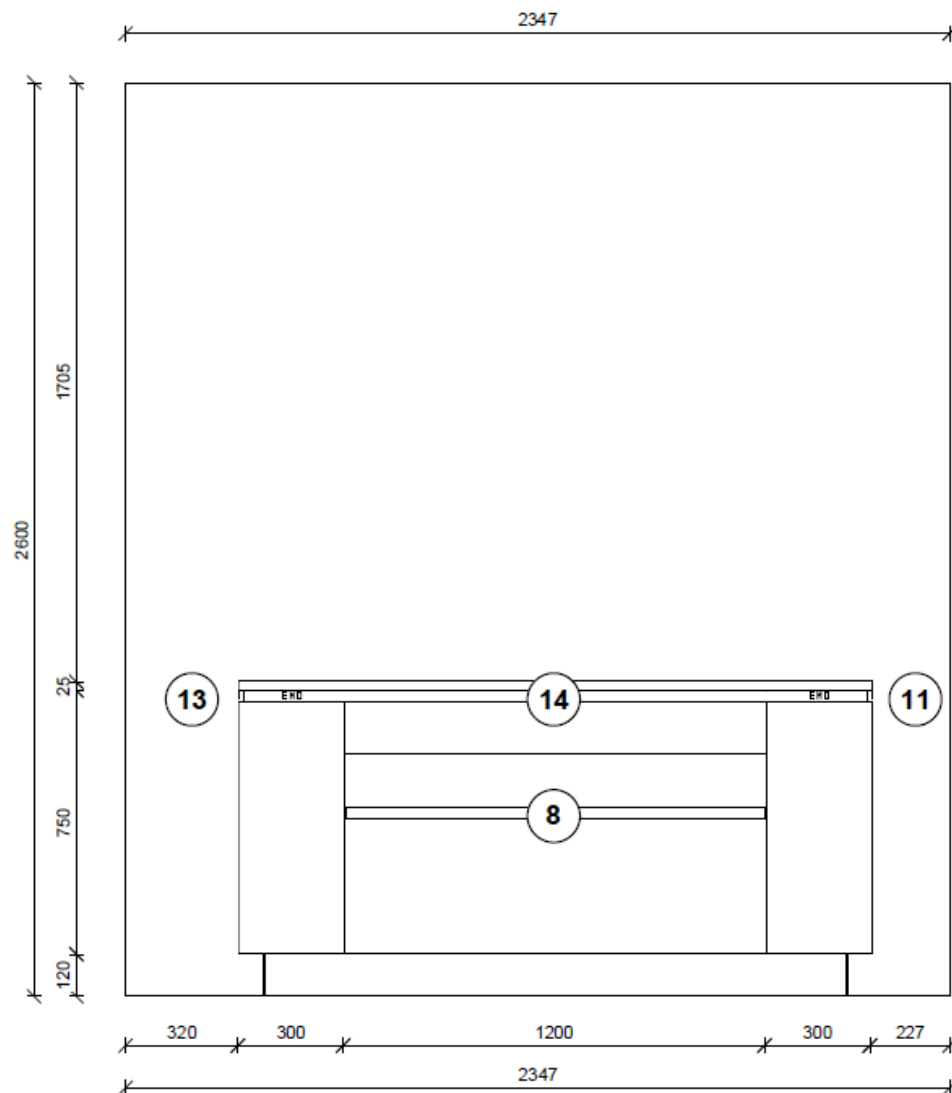

Pos.	ArtNr.	
450	YPROFILLEISTE-C	
1	YPROF-C-LED-EMO	448
2	YPROF-C-LED-EMO	1797
3	YPROF-C-LED-EMO	300
4	YKAPPE-C	
460	YPROFILLEISTE-L	
5	YPROF-L-LED-EMO	1800
6	YPROF-L-LED-EMO	2395
7	YKAPPE-L-R	
470	YPROFILLEISTE-C	
8	YPROF-C-LED-EMO	1196
9	YPROF-C-LED-EMO	1196
10	YKAPPE-C	
480	YPROFILLEISTE-L	
11	YPROF-L-LED-EMO	907
12	YPROF-L-LED-EMO	1757
13	YPROF-L-LED-EMO	907
14	YPROF-L-LED-EMO	1757
15	YKAPPE-A-L	

Das Original kann von der grafischen Darstellung abweichen.

Mod. : F27 Flair

Front: 950 Lacklaminat, Schwarz softmatt

Griff: 595 Matrix Art Edelstahl-Optik H Waagrecht / waagrecht

Apld: E28 Wildeiche rustikal

Kom. : Objednavka Showroom FLAIR

Name: SEGUM - trade s.r.o.

KdNr: 42783

Str.: Bosákova 5

Ort : 851 04 Bratislava

Ab-Nr.: 5804983 00 Pos: 0

Datum: 18.5.2018 Seite

Maßstab 1: 20 Riß MC

nohte®
KÜCHEN