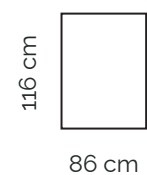

Ukončovaci diel max
bez podrúčky pravý

• nastavenie hĺbky sedu

Taburet

Taburet

Taburet
ukončovaci ľavý/pravý

Medzitablet

Príklady zostáv

1,5 sed max s podrúčkou vľavo
+ 1,5 sed max s podrúčkou vpravo