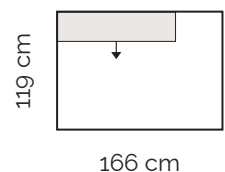

Ukončovaci diel max
bez podrúčky pravý