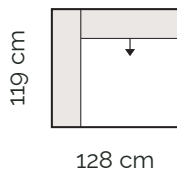

Moderná sedačka s nastavením hĺbky sedenia

- viac komponentov pre individuálne vyskladanie sedacej súpravy
- nosné časti z masívneho dreva
- komfortný sedák z HR peny a vlnovca
- nízke nožičky (klzáky)
- chrbát čalúnený látkou
- možnosť umiestniť sedačku voľne do priestoru
- dostupné v látke a v koži
- hĺbka sedenia cca 55 alebo 80 cm
- celková výška sedačky cca 88 cm
- výška sedu cca 41 cm

Jednotlivé moduly

**1 sed
bez podrúčky**

- nastavenie hĺbky sedu

**1,5 sed
bez podrúčky**

- nastavenie hĺbky sedu

**1,5 sed max
bez podrúčky**

- nastavenie hĺbky sedu

**1 sed
s podrúčkou vľavo**

- nastavenie hĺbky sedu

**1,5 sed
s podrúčkou vľavo**

- nastavenie hĺbky sedu

**1,5 sed max
s podrúčkou vľavo**

- nastavenie hĺbky sedu

**1 sed
s podrúčkou vpravo**

- nastavenie hĺbky sedu

**1,5 sed
s podrúčkou vpravo**