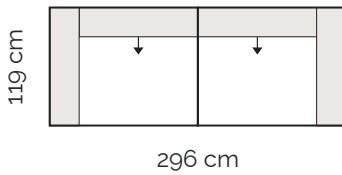

Ukončovaci diel max
bez podrúčky pravý

• nastavenie hĺbky sedu

Taburet

Taburet

Taburet
ukončovaci ľavý/pravý

Medzitablet

Príklady zostáv

1,5 sed max s podrúčkou vľavo
+ 1,5 sed max s podrúčkou vpravo