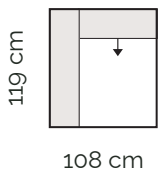

Moderná sedačka s nastavením hĺbky sedenia

- viac komponentov pre individuálne vyskladanie sedacej súpravy
- nosné časti z masívneho dreva
- komfortný sedák z HR peny a vlnovca
- nízke nožičky (klzáky)
- chrbát čalúnený látkou
- možnosť umiestniť sedačku voľne do priestoru
- dostupné v látke a v koži
- hĺbka sedenia cca 55 alebo 80 cm
- celková výška sedačky cca 88 cm
- výška sedu cca 41 cm

Jednotlivé moduly

**1 sed
bez podrúčky**

- nastavenie hĺbky sedu

**1,5 sed
bez podrúčky**

- nastavenie hĺbky sedu

**1,5 sed max
bez podrúčky**

- nastavenie hĺbky sedu

**1 sed
s podrúčkou vľavo**

- nastavenie hĺbky sedu

**1,5 sed
s podrúčkou vľavo**

- nastavenie hĺbky sedu

**1,5 sed max
s podrúčkou vľavo**

- nastavenie hĺbky sedu

**1 sed
s podrúčkou vpravo**

- nastavenie hĺbky sedu

**1,5 sed
s podrúčkou vpravo**