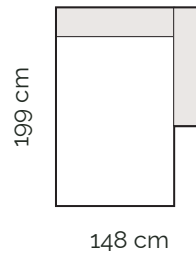

- nastavenie hĺbky sedu

**1,5 sed max
s podrúčkou vpravo**

- nastavenie hĺbky sedu

**1 sed
s podrúčkami**

- nastavenie hĺbky sedu

**1,5 sed
s podrúčkami**

- nastavenie hĺbky sedu

**1,5 sed max
s podrúčkami**

- nastavenie hĺbky sedu

Jednotlivé moduly

Kanapa max
s podrúčkou vľavo

Kanapa
s podrúčkou vľavo

Kanapa max
s podrúčkou vpravo

Kanapa
s podrúčkou vľavo

Kanapa max
bez podrúčok

Kanapa
bez podrúčok