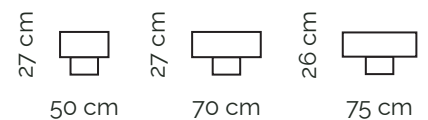

Opierka hlavy