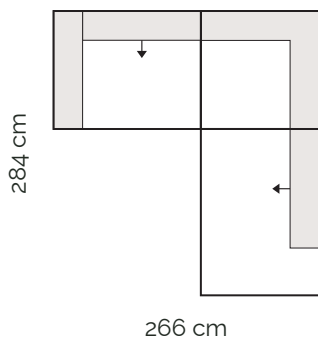

Ukončovaci diel max
bez podrúčky pravý

• nastavenie hĺbky sedu

Taburet

Taburet

Taburet
ukončovaci ľavý/pravý

Medzitablet

Príklady zostáv

1,5 sed max s podrúčkou vľavo
+ 1,5 sed max s podrúčkou vpravo

Kanapa max s podrúčkou vľavo + 1 sed bez podrúčky
+ 1 sed s podrúčkou vpravo

1,5 sed max s podrúčkou vľavo + rohový diel
+ ukončovací diel max bez podrúčky pravý

Kanapa max s podrúčkou vľavo
+ 1,5 sed max s podrúčkou vpravo