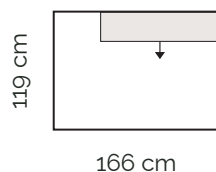

Ukončovaci diel max
bez podrúčky ľavý