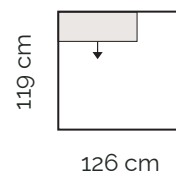

Rohový diel

Opierka hlavy

Ukončovaci diel
bez podrúčky ľavý

• nastavenie hĺbky sedu

Ukončovaci diel max
bez podrúčky ľavý

• nastavenie hĺbky sedu

Ukončovaci diel
bez podrúčky pravý

• nastavenie hĺbky sedu