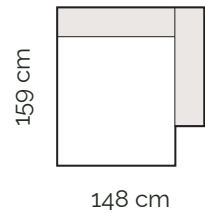

- nastavenie hĺbky sedu

**1,5 sed max
s podrúčkou vpravo**

- nastavenie hĺbky sedu

**1 sed
s podrúčkami**

- nastavenie hĺbky sedu

**1,5 sed
s podrúčkami**

- nastavenie hĺbky sedu

**1,5 sed max
s podrúčkami**

- nastavenie hĺbky sedu

Jednotlivé moduly

Kanapa max
s podrúčkou vľavo

Kanapa
s podrúčkou vľavo

Kanapa max
s podrúčkou vpravo

Kanapa
s podrúčkou vľavo

Kanapa max
bez podrúčok

Kanapa
bez podrúčok