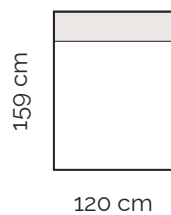

- nastavenie hĺbky sedu

Jednotlivé moduly

Kanapa max
s podrúčkou vľavo

Kanapa
s podrúčkou vľavo

Kanapa max
s podrúčkou vpravo

Kanapa
s podrúčkou vľavo

Kanapa max
bez podrúčok

Kanapa
bez podrúčok