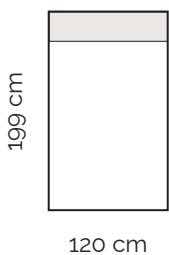

- nastavenie hĺbky sedu

Jednotlivé moduly

Kanapa max
s podrúčkou vľavo

Kanapa
s podrúčkou vľavo

Kanapa max
s podrúčkou vpravo

Kanapa
s podrúčkou vľavo

Kanapa max
bez podrúčok

Kanapa
bez podrúčok