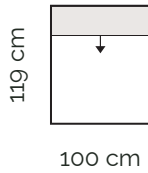

**1,5 sed
bez podrúčky**

- nastavenie hĺbky sedu