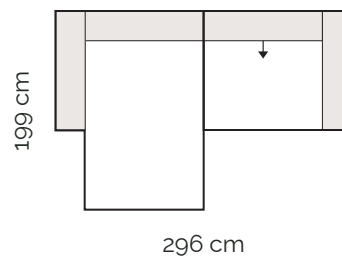

Kanapa max s podrúčkou vľavo
+ 1,5 sed max s podrúčkou vpravo