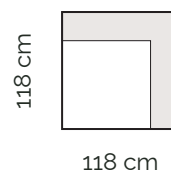

Rohový diel