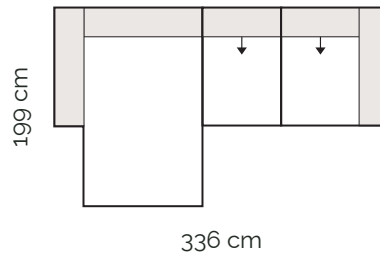

Ukončovaci diel max
bez podrúčky pravý

• nastavenie hĺbky sedu

Taburet

Taburet

Taburet
ukončovaci ľavý/pravý

Medzitablet

Príklady zostáv

1,5 sed max s podrúčkou vľavo
+ 1,5 sed max s podrúčkou vpravo

Kanapa max s podrúčkou vľavo + 1 sed bez podrúčky
+ 1 sed s podrúčkou vpravo

1,5 sed max s podrúčkou vľavo + rohový diel
+ ukončovací diel max bez podrúčky pravý

Kanapa max s podrúčkou vľavo
+ 1,5 sed max s podrúčkou vpravo