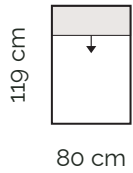

Moderná sedačka s nastavením hĺbky sedenia

- viac komponentov pre individuálne vyskladanie sedacej súpravy
- nosné časti z masívneho dreva
- komfortný sedák z HR peny a vlnovca
- nízke nožičky (klzáky)
- chrbát čalúnený látkou
- možnosť umiestniť sedačku voľne do priestoru
- dostupné v látke a v koži
- hĺbka sedenia cca 55 alebo 80 cm
- celková výška sedačky cca 88 cm
- výška sedu cca 41 cm

Jednotlivé moduly

**1 sed
bez podrúčky**

- nastavenie hĺbky sedu

**1,5 sed
bez podrúčky**

- nastavenie hĺbky sedu

**1,5 sed max
bez podrúčky**

- nastavenie hĺbky sedu

**1 sed
s podrúčkou vľavo**

- nastavenie hĺbky sedu

**1,5 sed
s podrúčkou vľavo**

- nastavenie hĺbky sedu

**1,5 sed max
s podrúčkou vľavo**

- nastavenie hĺbky sedu

**1 sed
s podrúčkou vpravo**

- nastavenie hĺbky sedu

**1,5 sed
s podrúčkou vpravo**