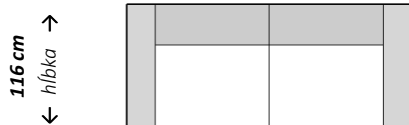

Dvojsed

← šírka →
216 cm

Trojsed

← šírka →
244 cm

Trojsed

← šírka →
273 cm/ 303 cm

Rohová zostava s longchairom

← šírka →
293 cm/ 323 cm

Rohová zostava s longchairom

← šírka →
268 cm/ 298 cm

Rohová zostava s longchairom

← šírka →
293 cm/ 323 cm

Zostava U

← šírka →
390 cm/ 418 cm

Zostava U

← šírka →
411 cm/ 439 cm

Rohová zostava

← šírka →
268 cm/ 298 cm

Rohová zostava

← šírka →
268 cm/ 298 cm

Doplňujúce údaje:

Nastavenie hĺbky sedu
Motorový výsuv sedáku
Polohovateľná opierka hlavy