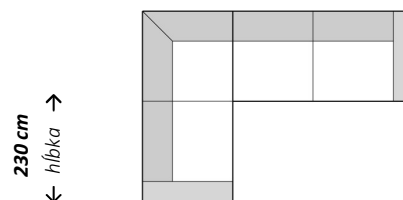

Dvojsed

← šírka →
216 cm

Trojsed

← šírka →
244 cm

Trojsed

← šírka →
273 cm/ 303 cm

Rohová zostava s longchairom

← šírka →
293 cm/ 323 cm

Rohová zostava s longchairom

← šírka →
268 cm/ 298 cm

Rohová zostava s longchairom

← šírka →
293 cm/ 323 cm

Zostava U

← šírka →
390 cm/ 418 cm

Zostava U

← šírka →
411 cm/ 439 cm

Rohová zostava

← šírka →
268 cm/ 298 cm

Rohová zostava

← šírka →
268 cm/ 298 cm

Doplňujúce údaje:

Nastavenie hĺbky sedu
Motorový výsuv sedáku
Polohovateľná opierka hlavy