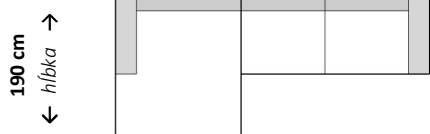

Dvojsed

← šírka →
216 cm

Trojsed

← šírka →
244 cm

Trojsed

← šírka →
273 cm/ 303 cm

Rohová zostava s longchairom

← šírka →
293 cm/ 323 cm

Rohová zostava s longchairom

← šírka →
268 cm/ 298 cm

Rohová zostava s longchairom

← šírka →
293 cm/ 323 cm

Zostava U

← šírka →
390 cm/ 418 cm

Zostava U

← šírka →
411 cm/ 439 cm

Rohová zostava

← šírka →
268 cm/ 298 cm

Rohová zostava

← šírka →
268 cm/ 298 cm

Doplňujúce údaje:

Nastavenie hĺbky sedu
Motorový výsuv sedáku
Polohovateľná opierka hlavy