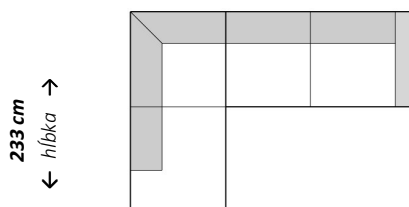

Dvojsed

← šírka →
216 cm

Trojsed

← šírka →
244 cm

Trojsed

← šírka →
273 cm/ 303 cm

Rohová zostava s longchairom

← šírka →
293 cm/ 323 cm

Rohová zostava s longchairom

← šírka →
268 cm/ 298 cm

Rohová zostava s longchairom

← šírka →
293 cm/ 323 cm

Zostava U

← šírka →
390 cm/ 418 cm

Zostava U

← šírka →
411 cm/ 439 cm

Rohová zostava

← šírka →
268 cm/ 298 cm

Rohová zostava

← šírka →
268 cm/ 298 cm

Doplňujúce údaje:

Nastavenie hĺbky sedu
Motorový výsuv sedáku
Polohovateľná opierka hlavy