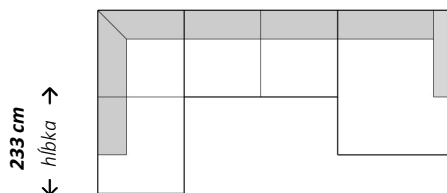

Dvojsed

← šírka →
216 cm

Trojsed

← šírka →
244 cm

Trojsed

← šírka →
273 cm/ 303 cm

Rohová zostava s longchairom

← šírka →
293 cm/ 323 cm

Rohová zostava s longchairom

← šírka →
268 cm/ 298 cm

Rohová zostava s longchairom

← šírka →
293 cm/ 323 cm

Zostava U

← šírka →
390 cm/ 418 cm

Zostava U

← šírka →
411 cm/ 439 cm

Rohová zostava

← šírka →
268 cm/ 298 cm

Rohová zostava

← šírka →
268 cm/ 298 cm

Doplňujúce údaje:

Nastavenie hĺbky sedu
Motorový výsuv sedáku
Polohovateľná opierka hlavy