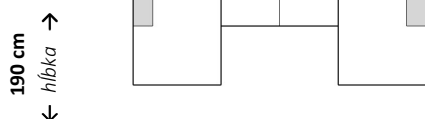

Dvojsed

← šírka →
216 cm

Trojsed

← šírka →
244 cm

Trojsed

← šírka →
273 cm/ 303 cm

Rohová zostava s longchairom

← šírka →
293 cm/ 323 cm

Rohová zostava s longchairom

← šírka →
268 cm/ 298 cm

Rohová zostava s longchairom

← šírka →
293 cm/ 323 cm

Zostava U

← šírka →
390 cm/ 418 cm

Zostava U

← šírka →
411 cm/ 439 cm

Rohová zostava

← šírka →
268 cm/ 298 cm

Rohová zostava

← šírka →
268 cm/ 298 cm

Doplňujúce údaje:

Nastavenie hĺbky sedu
Motorový výsuv sedáku
Polohovateľná opierka hlavy