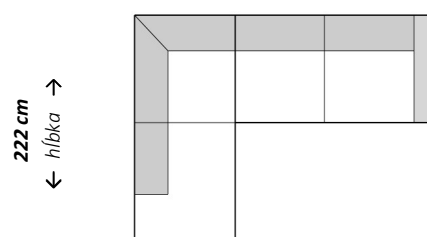

Dvojsed

← šírka →
216 cm

Trojsed

← šírka →
244 cm

Trojsed

← šírka →
273 cm/ 303 cm

Rohová zostava s longchairom

← šírka →
293 cm/ 323 cm

Rohová zostava s longchairom

← šírka →
268 cm/ 298 cm

Rohová zostava s longchairom

← šírka →
293 cm/ 323 cm

Zostava U

← šírka →
390 cm/ 418 cm

Zostava U

← šírka →
411 cm/ 439 cm

Rohová zostava

← šírka →
268 cm/ 298 cm

Rohová zostava

← šírka →
268 cm/ 298 cm

Doplňujúce údaje:

Nastavenie hĺbky sedu
Motorový výsuv sedáku
Polohovateľná opierka hlavy