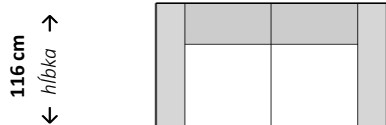

Dvojsed

← šírka →
216 cm

Trojsed

← šírka →
244 cm

Trojsed

← šírka →
273 cm/ 303 cm

Rohová zostava s longchairom

← šírka →
293 cm/ 323 cm

Rohová zostava s longchairom

← šírka →
268 cm/ 298 cm

Rohová zostava s longchairom

← šírka →
293 cm/ 323 cm

Zostava U

← šírka →
390 cm/ 418 cm

Zostava U

← šírka →
411 cm/ 439 cm

Rohová zostava

← šírka →
268 cm/ 298 cm

Rohová zostava

← šírka →
268 cm/ 298 cm

Doplňujúce údaje:

Nastavenie hĺbky sedu
Motorový výsuv sedáku
Polohovateľná opierka hlavy