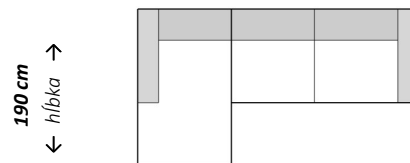

Dvojsed

← šírka →
216 cm

Trojsed

← šírka →
244 cm

Trojsed

← šírka →
273 cm/ 303 cm

Rohová zostava s longchairom

← šírka →
293 cm/ 323 cm

Rohová zostava s longchairom

← šírka →
268 cm/ 298 cm

Rohová zostava s longchairom

← šírka →
293 cm/ 323 cm

Zostava U

← šírka →
390 cm/ 418 cm

Zostava U

← šírka →
411 cm/ 439 cm

Rohová zostava

← šírka →
268 cm/ 298 cm

Rohová zostava

← šírka →
268 cm/ 298 cm

Doplňujúce údaje:

Nastavenie hĺbky sedu
Motorový výsuv sedáku
Polohovateľná opierka hlavy