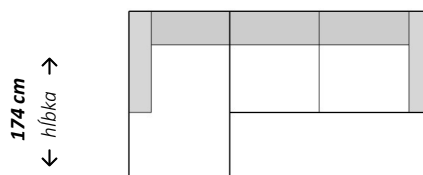

Rohová zostava s longchairom

← šírka →
254/ 274/ 295 cm