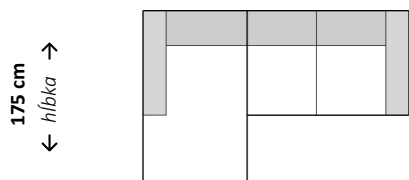

Dvojsed

← šírka →
172/ 202 cm

Trojsed

← šírka →
230 cm

Rohová zostava s longchairom

← šírka →
207 cm

Rohová zostava s longchairom

← šírka →
245/ 275/ 303 cm

Rohová zostava s longchairom

← šírka →
371 cm

Rohová zostava s longchairom

← šírka →
221/ 241 cm

Rohová zostava

← šírka →
253/ 283/ 312 cm

Rohová zostava

← šírka →
253/ 283 cm

Rohová zostava s otomanom

← šírka →
254/ 284/ 312 cm

Zostava U

← šírka →
326/ 356 cm

Zostava U

← šírka →
335/ 365 cm

Doplňujúce údaje:

rozklad na spanie
úložný priestor
elektrická relax funkcia
nastaviteľné opierky hlavy
sklápanie podrúčok