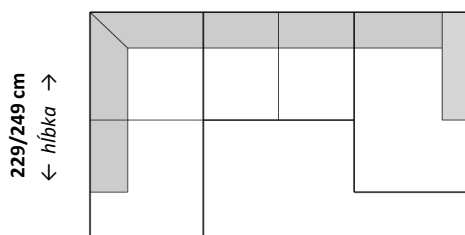

Dvojsed

← šírka →
172/ 202 cm

Trojsed

← šírka →
230 cm

Rohová zostava s longchairom

← šírka →
207 cm

Rohová zostava s longchairom

← šírka →
245/ 275/ 303 cm

Rohová zostava s longchairom

← šírka →
371 cm

Rohová zostava s longchairom

← šírka →
221/ 241 cm

Rohová zostava

← šírka →
253/ 283/ 312 cm

Rohová zostava

← šírka →
253/ 283 cm

Rohová zostava s otomanom

← šírka →
254/ 284/ 312 cm

Zostava U

← šírka →
326/ 356 cm

Zostava U

← šírka →
335/ 365 cm

Doplňujúce údaje:

rozklad na spanie
úložný priestor
elektrická relax funkcia
nastaviteľné opierky hlavy
sklápanie podrúčok