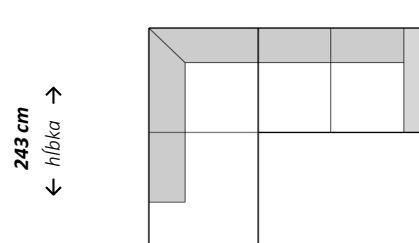

Dvojsed

← šírka →
172/ 202 cm

Trojsed

← šírka →
230 cm

Rohová zostava s longchairom

← šírka →
207 cm

Rohová zostava s longchairom

← šírka →
245/ 275/ 303 cm

Rohová zostava s longchairom

← šírka →
371 cm

Rohová zostava s longchairom

← šírka →
221/ 241 cm

Rohová zostava

← šírka →
253/ 283/ 312 cm

Rohová zostava

← šírka →
253/ 283 cm

Rohová zostava s otomanom

← šírka →
254/ 284/ 312 cm

Zostava U

← šírka →
326/ 356 cm

Zostava U

← šírka →
335/ 365 cm

Doplňujúce údaje:

rozklad na spanie
úložný priestor
elektrická relax funkcia
nastaviteľné opierky hlavy
sklápanie podrúčok