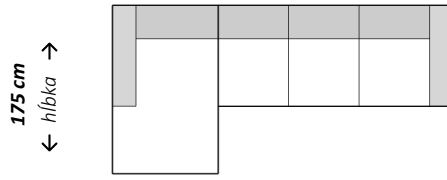

Dvojsed

← šírka →
172/ 202 cm

Trojsed

← šírka →
230 cm

Rohová zostava s longchairom

← šírka →
207 cm

Rohová zostava s longchairom

← šírka →
245/ 275/ 303 cm

Rohová zostava s longchairom

← šírka →
371 cm

Rohová zostava s longchairom

← šírka →
221/ 241 cm

Rohová zostava

← šírka →
253/ 283/ 312 cm

Rohová zostava

← šírka →
253/ 283 cm

Rohová zostava s otomanom

← šírka →
254/ 284/ 312 cm

Zostava U

← šírka →
326/ 356 cm

Zostava U

← šírka →
335/ 365 cm

Doplňujúce údaje:

rozklad na spanie
úložný priestor
elektrická relax funkcia
nastaviteľné opierky hlavy
sklápanie podrúčok