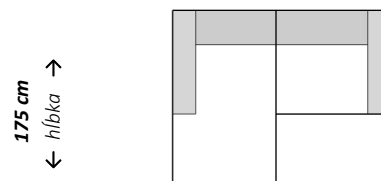

Dvojsed

← šírka →
172/ 202 cm

Trojsed

← šírka →
230 cm

Rohová zostava s longchairom

← šírka →
207 cm

Rohová zostava s longchairom

← šírka →
245/ 275/ 303 cm

Rohová zostava s longchairom

← šírka →
371 cm

Rohová zostava s longchairom

← šírka →
221/ 241 cm

Rohová zostava

← šírka →
253/ 283/ 312 cm

Rohová zostava

← šírka →
253/ 283 cm

Rohová zostava s otomanom

← šírka →
254/ 284/ 312 cm

Zostava U

← šírka →
326/ 356 cm

Zostava U

← šírka →
335/ 365 cm

Doplňujúce údaje:

rozklad na spanie
úložný priestor
elektrická relax funkcia
nastaviteľné opierky hlavy
sklápanie podrúčok