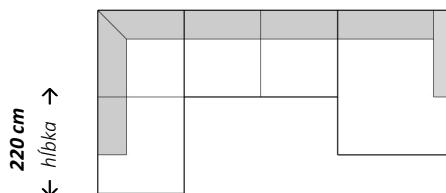

Dvojsed

← šírka →
138 cm / 164 cm

Trojsed

← šírka →
190 cm

Rohová zostava s longchairom

← šírka →
251 cm / 277 cm

Rohová zostava s longchairom

← šírka →
272 cm / 298 cm

Rohová zostava s otomanom

← šírka →
254 cm / 280 cm

Rohová zostava

← šírka →
223 cm / 249 cm / 275 cm

Zostava U

← šírka →
341 cm / 367 cm

Zostava U

← šírka →
367 cm / 393 cm

Zostava U

← šírka →
341 cm / 367 cm

Zostava U

← šírka →
367 cm / 393 cm

Zostava U

← šírka →
338 cm / 364 cm

Doplňujúce údaje:

rozklad na spanie
nastavenie hĺbky sedu
motorické prehĺbenie sedu
prídavné opierky hlavy
polohovateľná podrúčka