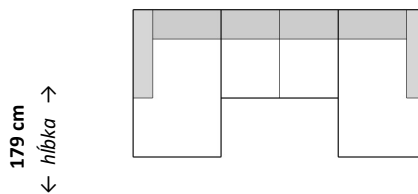

Dvojsed

← šírka →
138 cm / 164 cm

Trojsed

← šírka →
190 cm

Rohová zostava s longchairom

← šírka →
251 cm / 277 cm

Rohová zostava s longchairom

← šírka →
272 cm / 298 cm

Rohová zostava s otomanom

← šírka →
254 cm / 280 cm

Rohová zostava

← šírka →
223 cm / 249 cm / 275 cm

Zostava U

← šírka →
341 cm / 367 cm

Zostava U

← šírka →
367 cm / 393 cm

Zostava U

← šírka →
341 cm / 367 cm

Zostava U

← šírka →
367 cm / 393 cm

Zostava U

← šírka →
338 cm / 364 cm

Doplňujúce údaje:

rozklad na spanie
nastavenie hĺbky sedu
motorické prehĺbenie sedu
prídavné opierky hlavy
polohovateľná podrúčka