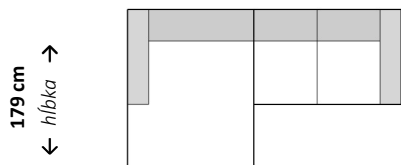

Dvojsed

← šírka →
138 cm / 164 cm

Trojsed

← šírka →
190 cm

Rohová zostava s longchairom

← šírka →
251 cm / 277 cm

Rohová zostava s longchairom

← šírka →
272 cm / 298 cm

Rohová zostava s otomanom

← šírka →
254 cm / 280 cm

Rohová zostava

← šírka →
223 cm / 249 cm / 275 cm

Zostava U

← šírka →
341 cm / 367 cm

Zostava U

← šírka →
367 cm / 393 cm

Zostava U

← šírka →
341 cm / 367 cm

Zostava U

← šírka →
367 cm / 393 cm

Zostava U

← šírka →
338 cm / 364 cm

Doplňujúce údaje:

rozklad na spanie
nastavenie hĺbky sedu
motorické prehĺbenie sedu
prídavné opierky hlavy
polohovateľná podrúčka