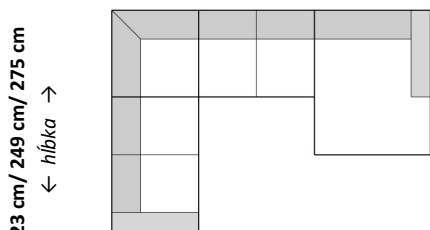

Dvojsed

← šírka →
138 cm / 164 cm

Trojsed

← šírka →
190 cm

Rohová zostava s longchairom

← šírka →
251 cm / 277 cm

Rohová zostava s longchairom

← šírka →
272 cm / 298 cm

Rohová zostava s otomanom

← šírka →
254 cm / 280 cm

Rohová zostava

← šírka →
223 cm / 249 cm / 275 cm

Zostava U

← šírka →
341 cm / 367 cm

Zostava U

← šírka →
367 cm / 393 cm

Zostava U

← šírka →
341 cm / 367 cm

Zostava U

← šírka →
367 cm / 393 cm

Zostava U

← šírka →
338 cm / 364 cm

Doplňujúce údaje:

rozklad na spanie
nastavenie hĺbky sedu
motorické prehĺbenie sedu
prídavné opierky hlavy
polohovateľná podrúčka