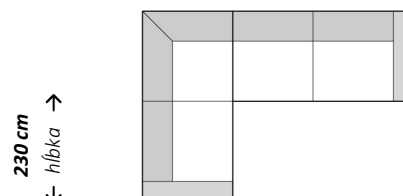

Dvojsed

← šírka →
208 cm

Trojsed

← šírka →
236 cm

Trojsed

← šírka →
266 cm/ 295 cm

Rohová zostava s longchairom

← šírka →
291 cm/ 321 cm

Rohová zostava s longchairom

← šírka →
265 cm/ 295 cm

Rohová zostava s longchairom

← šírka →
289 cm/ 319 cm

Zostava U

← šírka →
382 cm

Zostava U

← šírka →
408 cm/ 432 cm

Rohová zostava

← šírka →
265 cm/ 295 cm

Rohová zostava

← šírka →
265 cm/ 295 cm

Doplňujúce údaje:

Nastavenie hĺbky sedu
Motorový výsuv sedáku
Polohovateľná opierka hlavy