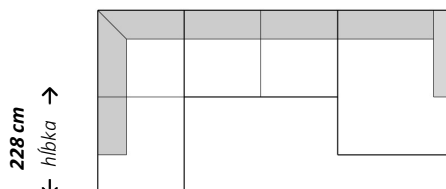

Dvojsed

← šírka →
208 cm

Trojsed

← šírka →
236 cm

Trojsed

← šírka →
266 cm/ 295 cm

Rohová zostava s longchairom

← šírka →
291 cm/ 321 cm

Rohová zostava s longchairom

← šírka →
265 cm/ 295 cm

Rohová zostava s longchairom

← šírka →
289 cm/ 319 cm

Zostava U

← šírka →
382 cm

Zostava U

← šírka →
408 cm/ 432 cm

Rohová zostava

← šírka →
265 cm/ 295 cm

Rohová zostava

← šírka →
265 cm/ 295 cm

Doplňujúce údaje:

Nastavenie hĺbky sedu
Motorový výsuv sedáku
Polohovateľná opierka hlavy