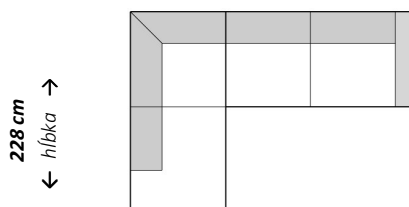

Dvojsed

← šírka →
208 cm

Trojsed

← šírka →
236 cm

Trojsed

← šírka →
266 cm/ 295 cm

Rohová zostava s longchairom

← šírka →
291 cm/ 321 cm

Rohová zostava s longchairom

← šírka →
265 cm/ 295 cm

Rohová zostava s longchairom

← šírka →
289 cm/ 319 cm

Zostava U

← šírka →
382 cm

Zostava U

← šírka →
408 cm/ 432 cm

Rohová zostava

← šírka →
265 cm/ 295 cm

Rohová zostava

← šírka →
265 cm/ 295 cm

Doplňujúce údaje:

Nastavenie hĺbky sedu
Motorový výsuv sedáku
Polohovateľná opierka hlavy