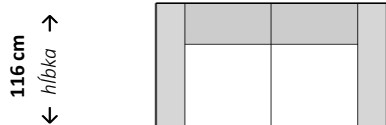

Dvojsed

← šírka →
208 cm

Trojsed

← šírka →
236 cm

Trojsed

← šírka →
266 cm/ 295 cm

Rohová zostava s longchairom

← šírka →
291 cm/ 321 cm

Rohová zostava s longchairom

← šírka →
265 cm/ 295 cm

Rohová zostava s longchairom

← šírka →
289 cm/ 319 cm

Zostava U

← šírka →
382 cm

Zostava U

← šírka →
408 cm/ 432 cm

Rohová zostava

← šírka →
265 cm/ 295 cm

Rohová zostava

← šírka →
265 cm/ 295 cm

Doplňujúce údaje:

Nastavenie hĺbky sedu
Motorový výsuv sedáku
Polohovateľná opierka hlavy