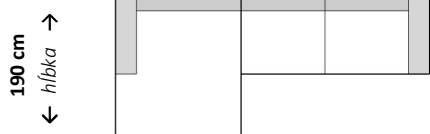

Dvojsed

← šírka →
208 cm

Trojsed

← šírka →
236 cm

Trojsed

← šírka →
266 cm/ 295 cm

Rohová zostava s longchairom

← šírka →
291 cm/ 321 cm

Rohová zostava s longchairom

← šírka →
265 cm/ 295 cm

Rohová zostava s longchairom

← šírka →
289 cm/ 319 cm

Zostava U

← šírka →
382 cm

Zostava U

← šírka →
408 cm/ 432 cm

Rohová zostava

← šírka →
265 cm/ 295 cm

Rohová zostava

← šírka →
265 cm/ 295 cm

Doplňujúce údaje:

Nastavenie hĺbky sedu
Motorový výsuv sedáku
Polohovateľná opierka hlavy