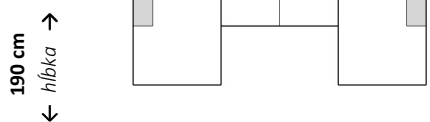

Dvojsed

← šírka →
208 cm

Trojsed

← šírka →
236 cm

Trojsed

← šírka →
266 cm/ 295 cm

Rohová zostava s longchairom

← šírka →
291 cm/ 321 cm

Rohová zostava s longchairom

← šírka →
265 cm/ 295 cm

Rohová zostava s longchairom

← šírka →
289 cm/ 319 cm

Zostava U

← šírka →
382 cm

Zostava U

← šírka →
408 cm/ 432 cm

Rohová zostava

← šírka →
265 cm/ 295 cm

Rohová zostava

← šírka →
265 cm/ 295 cm

Doplňujúce údaje:

Nastavenie hĺbky sedu
Motorový výsuv sedáku
Polohovateľná opierka hlavy