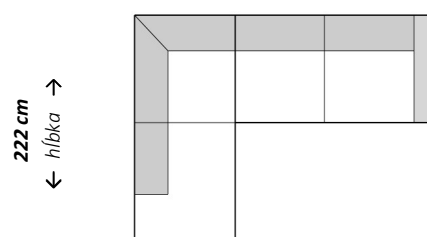

Dvojsed

← šírka →
208 cm

Trojsed

← šírka →
236 cm

Trojsed

← šírka →
266 cm/ 295 cm

Rohová zostava s longchairom

← šírka →
291 cm/ 321 cm

Rohová zostava s longchairom

← šírka →
265 cm/ 295 cm

Rohová zostava s longchairom

← šírka →
289 cm/ 319 cm

Zostava U

← šírka →
382 cm

Zostava U

← šírka →
408 cm/ 432 cm

Rohová zostava

← šírka →
265 cm/ 295 cm

Rohová zostava

← šírka →
265 cm/ 295 cm

Doplňujúce údaje:

Nastavenie hĺbky sedu
Motorový výsuv sedáku
Polohovateľná opierka hlavy