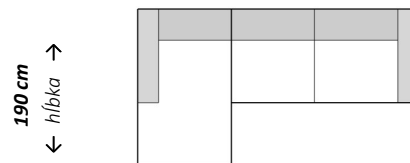

Dvojsed

← šírka →
208 cm

Trojsed

← šírka →
236 cm

Trojsed

← šírka →
266 cm/ 295 cm

Rohová zostava s longchairom

← šírka →
291 cm/ 321 cm

Rohová zostava s longchairom

← šírka →
265 cm/ 295 cm

Rohová zostava s longchairom

← šírka →
289 cm/ 319 cm

Zostava U

← šírka →
382 cm

Zostava U

← šírka →
408 cm/ 432 cm

Rohová zostava

← šírka →
265 cm/ 295 cm

Rohová zostava

← šírka →
265 cm/ 295 cm

Doplňujúce údaje:

Nastavenie hĺbky sedu
Motorový výsuv sedáku
Polohovateľná opierka hlavy