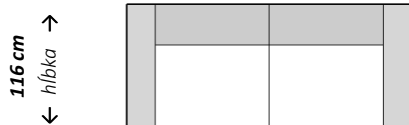

Dvojsed

← šírka →
208 cm

Trojsed

← šírka →
236 cm

Trojsed

← šírka →
266 cm/ 295 cm

Rohová zostava s longchairom

← šírka →
291 cm/ 321 cm

Rohová zostava s longchairom

← šírka →
265 cm/ 295 cm

Rohová zostava s longchairom

← šírka →
289 cm/ 319 cm

Zostava U

← šírka →
382 cm

Zostava U

← šírka →
408 cm/ 432 cm

Rohová zostava

← šírka →
265 cm/ 295 cm

Rohová zostava

← šírka →
265 cm/ 295 cm

Doplňujúce údaje:

Nastavenie hĺbky sedu
Motorový výsuv sedáku
Polohovateľná opierka hlavy