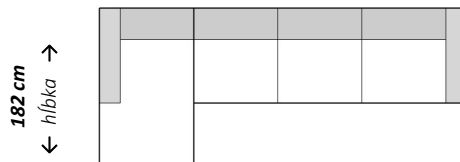

Kreslo

103 cm  
↕ hĺbka ↗

← šírka →  
89 cm

Dvojsed

103 cm  
↕ hĺbka ↗

← šírka →  
152 cm

Trojsed

103 cm  
↕ hĺbka ↗

← šírka →  
216 cm

Rohová zostava s longchairom

182 cm  
↕ hĺbka ↗

← šírka →  
233 cm

Rohová zostava s longchairom

182 cm  
↕ hĺbka ↗

← šírka →  
297 cm

Rohová zostava s otomanom

204 – 231 cm  
↕ hĺbka ↗

← šírka →  
242 cm

Rohová zostava s otomanom

204 – 231 cm  
↕ hĺbka ↗

← šírka →  
306 cm

Rohová zostava

242 cm  
↕ hĺbka ↗

← šírka →  
242 cm

Rohová zostava

242 cm  
↕ hĺbka ↗

← šírka →  
319 cm

**Doplňujúce údaje:**

Polohovanie chrbtovej opierky  
Rozklad na spanie  
Úložný priestor