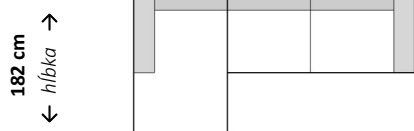

Kreslo

103 cm  
↕ hĺbka ↗

← šírka →  
89 cm

Dvojsed

103 cm  
↕ hĺbka ↗

← šírka →  
152 cm

Trojsed

103 cm  
↕ hĺbka ↗

← šírka →  
216 cm

Rohová zostava s longchairom

182 cm  
↕ hĺbka ↗

← šírka →  
233 cm

Rohová zostava s longchairom

182 cm  
↕ hĺbka ↗

← šírka →  
297 cm

Rohová zostava s otomanom

204 – 231 cm  
↕ hĺbka ↗

← šírka →  
242 cm

Rohová zostava s otomanom

204 – 231 cm  
↕ hĺbka ↗

← šírka →  
306 cm

Rohová zostava

242 cm  
↕ hĺbka ↗

← šírka →  
242 cm

Rohová zostava

242 cm  
↕ hĺbka ↗

← šírka →  
319 cm

**Doplňujúce údaje:**

Polohovanie chrbtovej opierky  
Rozklad na spanie  
Úložný priestor