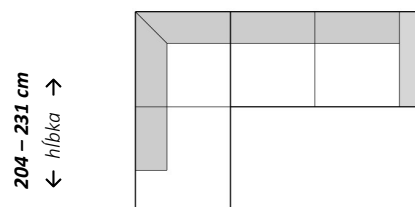

Kreslo

103 cm  
↕ hĺbka ↗

← šírka →  
89 cm

Dvojsed

103 cm  
↕ hĺbka ↗

← šírka →  
152 cm

Trojsed

103 cm  
↕ hĺbka ↗

← šírka →  
216 cm

Rohová zostava s longchairom

182 cm  
↕ hĺbka ↗

← šírka →  
233 cm

Rohová zostava s longchairom

182 cm  
↕ hĺbka ↗

← šírka →  
297 cm

Rohová zostava s otomanom

204 – 231 cm  
↕ hĺbka ↗

← šírka →  
242 cm

Rohová zostava s otomanom

204 – 231 cm  
↕ hĺbka ↗

← šírka →  
306 cm

Rohová zostava

242 cm  
↕ hĺbka ↗

← šírka →  
242 cm

Rohová zostava

242 cm  
↕ hĺbka ↗

← šírka →  
319 cm

**Doplňujúce údaje:**

Polohovanie chrbtovej opierky  
Rozklad na spanie  
Úložný priestor