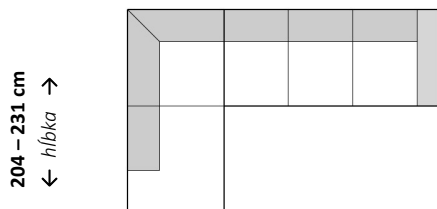

Kreslo

103 cm  
↕ hĺbka ↗

← šírka →  
89 cm

Dvojsed

103 cm  
↕ hĺbka ↗

← šírka →  
152 cm

Trojsed

103 cm  
↕ hĺbka ↗

← šírka →  
216 cm

Rohová zostava s longchairom

182 cm  
↕ hĺbka ↗

← šírka →  
233 cm

Rohová zostava s longchairom

182 cm  
↕ hĺbka ↗

← šírka →  
297 cm

Rohová zostava s otomanom

204 – 231 cm  
↕ hĺbka ↗

← šírka →  
242 cm

Rohová zostava s otomanom

204 – 231 cm  
↕ hĺbka ↗

← šírka →  
306 cm

Rohová zostava

242 cm  
↕ hĺbka ↗

← šírka →  
242 cm

Rohová zostava

242 cm  
↕ hĺbka ↗

← šírka →  
319 cm

**Doplňujúce údaje:**

Polohovanie chrbtovej opierky  
Rozklad na spanie  
Úložný priestor