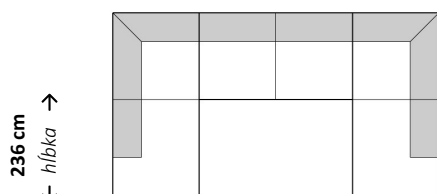

Rohová zostava

236 cm
← hĺbka →

← šírka →
314/ 324/ 334/ 344/ 354 cm