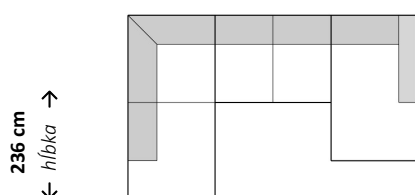

Zostava U

236 cm
← hĺbka →

← šírka →
314/ 324/ 334/ 344/ 354 cm