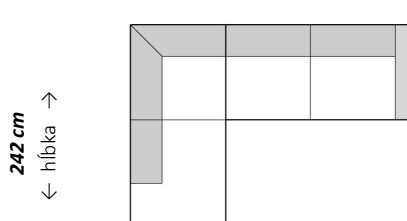

Dvojsed

← šírka →  
192 cm / 212 cm

Trojsed

← šírka →  
242 cm

Trojsed

← šírka →  
267 cm / 297 cm / 342 cm

Rohová zostava s longchairom

← šírka →  
242 cm

Rohová zostava s longchairom

← šírka →  
277 cm / 297 cm / 327 cm

Rohová zostava s longchairom

← šírka →  
292 cm / 312 cm / 342 cm

Rohová zostava

← šírka →  
293 cm / 313 cm / 343 cm

Rohová zostava s otomanom

← šírka →  
293 cm / 313 cm / 343 cm

Zostava U

← šírka →  
378 / 398 cm / 412 cm

Doplňujúce údaje:

Elektrická relax funkcia  
polohovateľná opierka hlavy