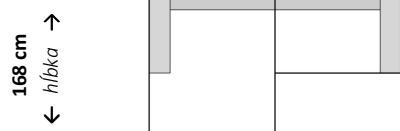

Dvojsed

← šírka →  
192 cm / 212 cm

Trojsed

← šírka →  
242 cm

Trojsed

← šírka →  
267 cm / 297 cm / 342 cm

Rohová zostava s longchairom

← šírka →  
242 cm

Rohová zostava s longchairom

← šírka →  
277 cm / 297 cm / 327 cm

Rohová zostava s longchairom

← šírka →  
292 cm / 312 cm / 342 cm

Rohová zostava

← šírka →  
293 cm / 313 cm / 343 cm

Rohová zostava s otomanom

← šírka →  
293 cm / 313 cm / 343 cm

Zostava U

← šírka →  
378 / 398 cm / 412 cm

Doplňujúce údaje:

Elektrická relax funkcia  
polohovateľná opierka hlavy