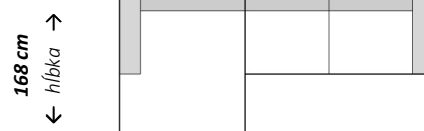

Dvojsed

← šírka →  
192 cm / 212 cm

Trojsed

← šírka →  
242 cm

Trojsed

← šírka →  
267 cm / 297 cm / 342 cm

Rohová zostava s longchairom

← šírka →  
242 cm

Rohová zostava s longchairom

← šírka →  
277 cm / 297 cm / 327 cm

Rohová zostava s longchairom

← šírka →  
292 cm / 312 cm / 342 cm

Rohová zostava

← šírka →  
293 cm / 313 cm / 343 cm

Rohová zostava s otomanom

← šírka →  
293 cm / 313 cm / 343 cm

Zostava U

← šírka →  
378 / 398 cm / 412 cm

Doplňujúce údaje:

Elektrická relax funkcia  
polohovateľná opierka hlavy