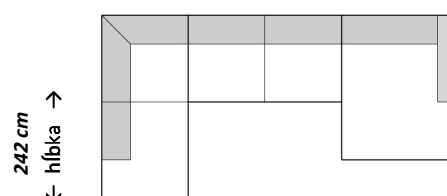

Dvojsed

← šírka →  
192 cm / 212 cm

Trojsed

← šírka →  
242 cm

Trojsed

← šírka →  
267 cm / 297 cm / 342 cm

Rohová zostava s longchairom

← šírka →  
242 cm

Rohová zostava s longchairom

← šírka →  
277 cm / 297 cm / 327 cm

Rohová zostava s longchairom

← šírka →  
292 cm / 312 cm / 342 cm

Rohová zostava

← šírka →  
293 cm / 313 cm / 343 cm

Rohová zostava s otomanom

← šírka →  
293 cm / 313 cm / 343 cm

Zostava U

← šírka →  
378 / 398 cm / 412 cm

Doplňujúce údaje:

Elektrická relax funkcia  
polohovateľná opierka hlavy