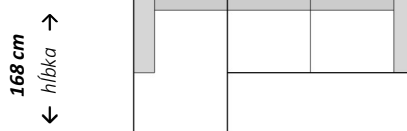

Dvojsed

← šírka →  
192 cm / 212 cm

Trojsed

← šírka →  
242 cm

Trojsed

← šírka →  
267 cm / 297 cm / 342 cm

Rohová zostava s longchairom

← šírka →  
242 cm

Rohová zostava s longchairom

← šírka →  
277 cm / 297 cm / 327 cm

Rohová zostava s longchairom

← šírka →  
292 cm / 312 cm / 342 cm

Rohová zostava

← šírka →  
293 cm / 313 cm / 343 cm

Rohová zostava s otomanom

← šírka →  
293 cm / 313 cm / 343 cm

Zostava U

← šírka →  
378 / 398 cm / 412 cm

Doplňujúce údaje:

Elektrická relax funkcia  
polohovateľná opierka hlavy