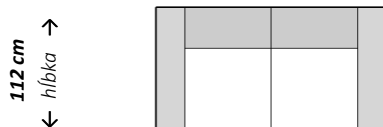

### Dvojsed

← šírka →  
154 cm

### Dvojsed

← šírka →  
214 cm/ 232 cm/

### Zostava U

← šírka →  
417 cm/ 435 cm

### Zostava s otomanom

← šírka →  
299 cm/ 317 cm/ 337 cm