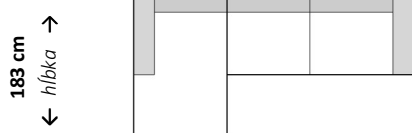

Rohová zostava s longchairom

← šírka →
301 cm/ 321 cm