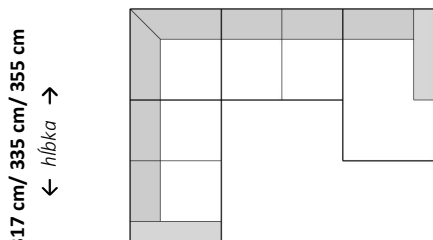

### Rohová zostava s longchairom

← šírka →  
314 cm/ 334 cm

### Rohová zostava

← šírka →  
317 cm/ 335 cm/ 355 cm

### Zostava U

← šírka →  
404 cm/ 422 cm

### Zostava s otomanom

← šírka →  
299 cm/ 317 cm/ 337 cm