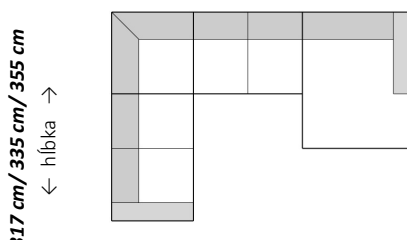

### Rohová zostava

← šírka →  
317 cm/ 335 cm/ 355 cm

### Zostava U

← šírka →  
404 cm/ 422 cm

### Zostava U

← šírka →  
417 cm/ 435 cm

### Zostava s otomanom

← šírka →  
299 cm/ 317 cm/ 337 cm