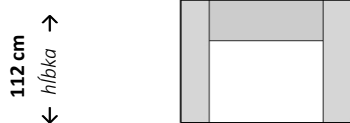

### Dvojsed

← šírka →  
154 cm

### Dvojsed

← šírka →  
214 cm/ 232 cm/

### Zostava U

← šírka →  
417 cm/ 435 cm

### Zostava s otomanom

← šírka →  
299 cm/ 317 cm/ 337 cm