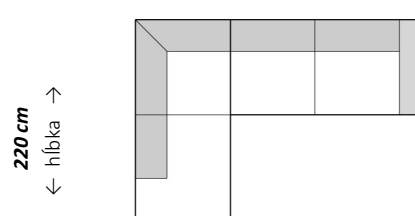

### Rohová zostava

← šírka →  
317 cm/ 335 cm/ 355 cm

### Zostava U

← šírka →  
404 cm/ 422 cm

### Zostava U

← šírka →  
417 cm/ 435 cm

### Zostava s otomanom

← šírka →  
299 cm/ 317 cm/ 337 cm