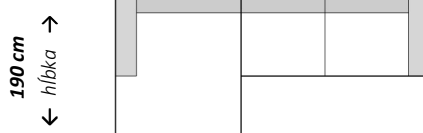

Rohová zostava s longchairom

← šírka →
314 cm/ 334 cm