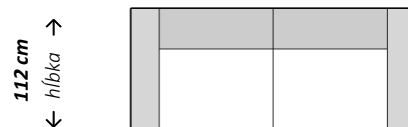

Trojsed

← šírka →
252 cm