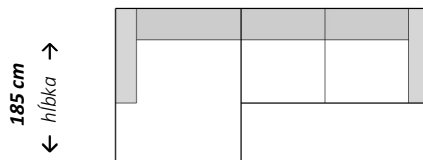

Dvojsed

106 cm
↕ hĺbka ↗

← šírka →
142 cm

Dvojsed

106 cm
↕ hĺbka ↗

← šírka →
202 cm/ 222 cm/ 240 cm

Trojsed

106 cm
↕ hĺbka ↗

← šírka →
342 cm

Rohová zostava s longchairom

174 cm
↕ hĺbka ↗

← šírka →
297 cm/ 314 cm/ 233 cm

Rohová zostava s longchairom

185 cm
↕ hĺbka ↗

← šírka →
308 cm/ 325 cm/ 344 cm

Rohová zostava

308 cm/ 325 cm/ 344 cm
↕ hĺbka ↗

← šírka →
308 cm/ 325 cm/ 344 cm

Zostava U

308 cm/ 325 cm/ 344 cm
↕ hĺbka ↗

← šírka →
399 cm/ 417 cm

Zostava U

308 cm/ 325 cm/ 344 cm
↕ hĺbka ↗

← šírka →
410 cm/ 428 cm

Zostava s otomanom

215
↕ hĺbka ↗

← šírka →
308 cm/ 325 cm/ 344 cm

Doplňujúce údaje:

Elektrická relax funkcia
polohovateľná opierka hlavy