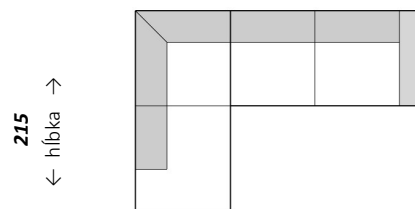

Dvojsed

106 cm
↕ hĺbka ↗

← šírka →
142 cm

Dvojsed

106 cm
↕ hĺbka ↗

← šírka →
202 cm/ 222 cm/ 240 cm

Trojsed

106 cm
↕ hĺbka ↗

← šírka →
342 cm

Rohová zostava s longchairom

174 cm
↕ hĺbka ↗

← šírka →
297 cm/ 314 cm/ 233 cm

Rohová zostava s longchairom

185 cm
↕ hĺbka ↗

← šírka →
308 cm/ 325 cm/ 344 cm

Rohová zostava

308 cm/ 325 cm/ 344 cm
↕ hĺbka ↗

← šírka →
308 cm/ 325 cm/ 344 cm

Zostava U

308 cm/ 325 cm/ 344 cm
↕ hĺbka ↗

← šírka →
399 cm/ 417 cm

Zostava U

308 cm/ 325 cm/ 344 cm
↕ hĺbka ↗

← šírka →
410 cm/ 428 cm

Zostava s otomanom

215
↕ hĺbka ↗

← šírka →
308 cm/ 325 cm/ 344 cm

Doplňujúce údaje:

Elektrická relax funkcia
polohovateľná opierka hlavy