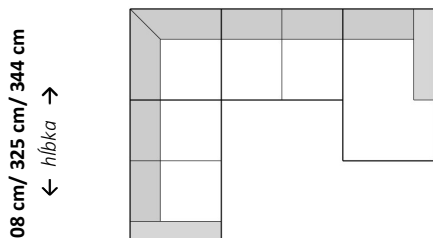

Dvojsed

106 cm
↕ hĺbka ↗

← šírka →
142 cm

Dvojsed

106 cm
↕ hĺbka ↗

← šírka →
202 cm/ 222 cm/ 240 cm

Trojsed

106 cm
↕ hĺbka ↗

← šírka →
342 cm

Rohová zostava s longchairom

174 cm
↕ hĺbka ↗

← šírka →
297 cm/ 314 cm/ 233 cm

Rohová zostava s longchairom

185 cm
↕ hĺbka ↗

← šírka →
308 cm/ 325 cm/ 344 cm

Rohová zostava

308 cm/ 325 cm/ 344 cm
↕ hĺbka ↗

← šírka →
308 cm/ 325 cm/ 344 cm

Zostava U

308 cm/ 325 cm/ 344 cm
↕ hĺbka ↗

← šírka →
399 cm/ 417 cm

Zostava U

308 cm/ 325 cm/ 344 cm
↕ hĺbka ↗

← šírka →
410 cm/ 428 cm

Zostava s otomanom

215
↕ hĺbka ↗

← šírka →
308 cm/ 325 cm/ 344 cm

Doplňujúce údaje:

Elektrická relax funkcia
polohovateľná opierka hlavy