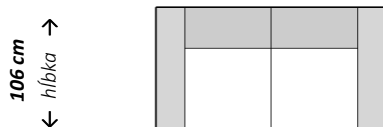

Dvojsed

106 cm
↕ hĺbka ↗

← šírka →
142 cm

Dvojsed

106 cm
↕ hĺbka ↗

← šírka →
202 cm/ 222 cm/ 240 cm

Trojsed

106 cm
↕ hĺbka ↗

← šírka →
342 cm

Rohová zostava s longchairom

174 cm
↕ hĺbka ↗

← šírka →
297 cm/ 314 cm/ 233 cm

Rohová zostava s longchairom

185 cm
↕ hĺbka ↗

← šírka →
308 cm/ 325 cm/ 344 cm

Rohová zostava

308 cm/ 325 cm/ 344 cm
↕ hĺbka ↗

← šírka →
308 cm/ 325 cm/ 344 cm

Zostava U

308 cm/ 325 cm/ 344 cm
↕ hĺbka ↗

← šírka →
399 cm/ 417 cm

Zostava U

308 cm/ 325 cm/ 344 cm
↕ hĺbka ↗

← šírka →
410 cm/ 428 cm

Zostava s otomanom

215
↕ hĺbka ↗

← šírka →
308 cm/ 325 cm/ 344 cm

Doplňujúce údaje:

Elektrická relax funkcia
polohovateľná opierka hlavy