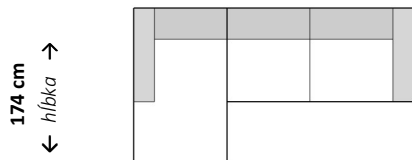

Dvojsed

106 cm
↕ hĺbka ↗

← šírka →
142 cm

Dvojsed

106 cm
↕ hĺbka ↗

← šírka →
202 cm/ 222 cm/ 240 cm

Trojsed

106 cm
↕ hĺbka ↗

← šírka →
342 cm

Rohová zostava s longchairom

174 cm
↕ hĺbka ↗

← šírka →
297 cm/ 314 cm/ 233 cm

Rohová zostava s longchairom

185 cm
↕ hĺbka ↗

← šírka →
308 cm/ 325 cm/ 344 cm

Rohová zostava

308 cm/ 325 cm/ 344 cm
↕ hĺbka ↗

← šírka →
308 cm/ 325 cm/ 344 cm

Zostava U

308 cm/ 325 cm/ 344 cm
↕ hĺbka ↗

← šírka →
399 cm/ 417 cm

Zostava U

308 cm/ 325 cm/ 344 cm
↕ hĺbka ↗

← šírka →
410 cm/ 428 cm

Zostava s otomanom

215
↕ hĺbka ↗

← šírka →
308 cm/ 325 cm/ 344 cm

Doplňujúce údaje:

Elektrická relax funkcia
polohovateľná opierka hlavy