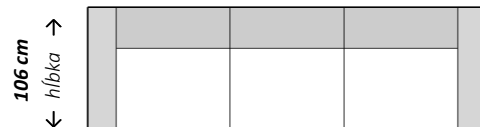

Dvojsed

106 cm
↕ hĺbka ↗

← šírka →
142 cm

Dvojsed

106 cm
↕ hĺbka ↗

← šírka →
202 cm/ 222 cm/ 240 cm

Trojsed

106 cm
↕ hĺbka ↗

← šírka →
342 cm

Rohová zostava s longchairom

174 cm
↕ hĺbka ↗

← šírka →
297 cm/ 314 cm/ 233 cm

Rohová zostava s longchairom

185 cm
↕ hĺbka ↗

← šírka →
308 cm/ 325 cm/ 344 cm

Rohová zostava

308 cm/ 325 cm/ 344 cm
↕ hĺbka ↗

← šírka →
308 cm/ 325 cm/ 344 cm

Zostava U

308 cm/ 325 cm/ 344 cm
↕ hĺbka ↗

← šírka →
399 cm/ 417 cm

Zostava U

308 cm/ 325 cm/ 344 cm
↕ hĺbka ↗

← šírka →
410 cm/ 428 cm

Zostava s otomanom

215
↕ hĺbka ↗

← šírka →
308 cm/ 325 cm/ 344 cm

Doplňujúce údaje:

Elektrická relax funkcia
polohovateľná opierka hlavy