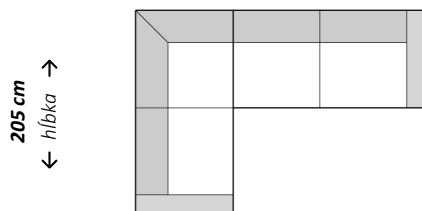

Dvojsed

← šírka →  
166/196 cm

Trojsed

← šírka →  
224 cm

Trojsed

← šírka →  
278 cm

Rohová zostava s longchairom

← šírka →  
234/ 264/ 292 cm

Rohová zostava s longchairom

← šírka →  
203/ 223 cm

Rohová zostava s longchairom

← šírka →  
261 cm

Rohová zostava

← šírka →  
243/ 273/ 310 cm

Rohová zostava

← šírka →  
243/ 273/ 301 cm cm

Rohová zostava s otomanom

← šírka →  
243/ 273/ 301 cm

Štvorsed

← šírka →  
286/ 346/ 402 cm

Rohová zostava

← šírka →  
205 cm

Doplňujúce údaje:

rozklad na spanie  
nastavenie hĺbky sedu