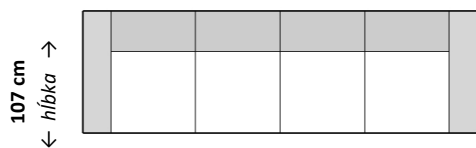

Dvojsed

← šírka →  
166/196 cm

Trojsed

← šírka →  
224 cm

Trojsed

← šírka →  
278 cm

Rohová zostava s longchairom

← šírka →  
234/ 264/ 292 cm

Rohová zostava s longchairom

← šírka →  
203/ 223 cm

Rohová zostava s longchairom

← šírka →  
261 cm

Rohová zostava

← šírka →  
243/ 273/ 310 cm

Rohová zostava

← šírka →  
243/ 273/ 301 cm cm

Rohová zostava s otomanom

← šírka →  
243/ 273/ 301 cm

Štvorsed

← šírka →  
286/ 346/ 402 cm

Rohová zostava

← šírka →  
205 cm

Doplňujúce údaje:

rozklad na spanie  
nastavenie hĺbky sedu