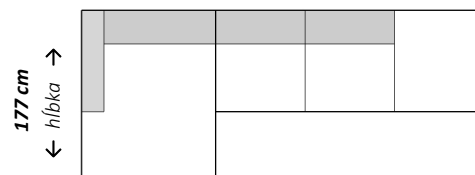

Dvojsed

← šírka →  
166/196 cm

Trojsed

← šírka →  
224 cm

Trojsed

← šírka →  
278 cm

Rohová zostava s longchairom

← šírka →  
234/ 264/ 292 cm

Rohová zostava s longchairom

← šírka →  
203/ 223 cm

Rohová zostava s longchairom

← šírka →  
261 cm

Rohová zostava

← šírka →  
243/ 273/ 310 cm

Rohová zostava

← šírka →  
243/ 273/ 301 cm cm

Rohová zostava s otomanom

← šírka →  
243/ 273/ 301 cm

Štvorsed

← šírka →  
286/ 346/ 402 cm

Rohová zostava

← šírka →  
205 cm

Doplňujúce údaje:

rozklad na spanie  
nastavenie hĺbky sedu