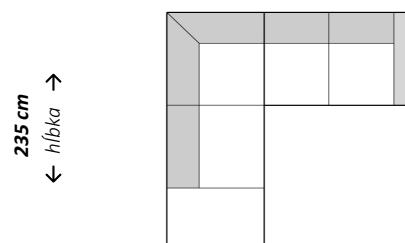

Dvojsed

← šírka →  
166/196 cm

Trojsed

← šírka →  
224 cm

Trojsed

← šírka →  
278 cm

Rohová zostava s longchairom

← šírka →  
234/ 264/ 292 cm

Rohová zostava s longchairom

← šírka →  
203/ 223 cm

Rohová zostava s longchairom

← šírka →  
261 cm

Rohová zostava

← šírka →  
243/ 273/ 310 cm

Rohová zostava

← šírka →  
243/ 273/ 301 cm cm

Rohová zostava s otomanom

← šírka →  
243/ 273/ 301 cm

Štvorsed

← šírka →  
286/ 346/ 402 cm

Rohová zostava

← šírka →  
205 cm

Doplňujúce údaje:

rozklad na spanie  
nastavenie hĺbky sedu