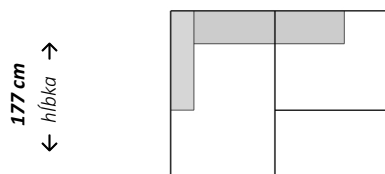

Dvojsed

← šírka →  
166/196 cm

Trojsed

← šírka →  
224 cm

Trojsed

← šírka →  
278 cm

Rohová zostava s longchairom

← šírka →  
234/ 264/ 292 cm

Rohová zostava s longchairom

← šírka →  
203/ 223 cm

Rohová zostava s longchairom

← šírka →  
261 cm

Rohová zostava

← šírka →  
243/ 273/ 310 cm

Rohová zostava

← šírka →  
243/ 273/ 301 cm cm

Rohová zostava s otomanom

← šírka →  
243/ 273/ 301 cm

Štvorsed

← šírka →  
286/ 346/ 402 cm

Rohová zostava

← šírka →  
205 cm

Doplňujúce údaje:

rozklad na spanie  
nastavenie hĺbky sedu