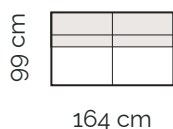

**Moderná sedačka na kovových nožičkách
s dvomi hĺbkami sedenia a nastavením
výšky opierky**

- na výber viac komponentov pre individuálne vyskladanie sedačky
- výškovo nastaviteľná chrbtová opierka
- obličové vankúše pre väčšie pohodlie
- dostupná v látke a v koži
- 2 hĺbky sedenia cca 53 a 70 cm
- celková výška sedačky cca 84 cm
- celková výška sedačky s vypolohovateľnou opierkou cca 96 cm
- výška sedu cca 45 cm

Jednotlivé moduly

2 sed bez podrúčky

144 cm

2,5 sed bez podrúčky

164 cm

Kanapa s podrúčkou vpravo

95 cm

Rohový otoman ľavý

99 cm

2 sed s podrúčkou vľavo

158 cm

2,5 sed s podrúčkou vľavo

178 cm

3 sed s podrúčkou vľavo

198 cm

Príklady zostáv

2 sed s podrúčkami

172 cm

2,5 sed s podrúčkami

192 cm

3 sed s podrúčkami

212 cm

Kanapa s podrúčkou vľavo
+ 2,5 sed s podrúčkou vpravo

273 cm