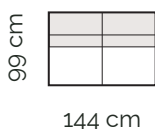

**Moderná sedačka na kovových nožičkách
s dvomi hĺbkami sedenia a nastavením
výšky opierky**

- na výber viac komponentov pre individuálne vyskladanie sedačky
- výškovo nastaviteľná chrbtová opierka
- obličové vankúše pre väčšie pohodlie
- dostupná v látke a v koži
- 2 hĺbky sedenia cca 53 a 70 cm
- celková výška sedačky cca 84 cm
- celková výška sedačky s vypolohovateľnou opierkou cca 96 cm
- výška sedu cca 45 cm

Jednotlivé moduly

2 sed bez podrúčky

144 cm

2,5 sed bez podrúčky

164 cm

Kanapa s podrúčkou vpravo

95 cm

Rohový otoman ľavý

99 cm

2 sed s podrúčkou vľavo

158 cm

2,5 sed s podrúčkou vľavo

178 cm

3 sed s podrúčkou vľavo

198 cm

Príklady zostáv

2 sed s podrúčkami

172 cm

2,5 sed s podrúčkami

192 cm

3 sed s podrúčkami

212 cm

Kanapa s podrúčkou vľavo
+ 2,5 sed s podrúčkou vpravo

273 cm