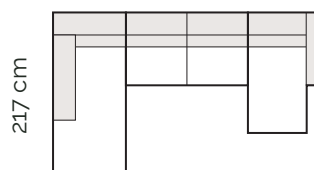

2 sed s podrúčkami

172 cm

2,5 sed s podrúčkami

192 cm

3 sed s podrúčkami

212 cm

Kanapa s podrúčkou vľavo
+ 2,5 sed s podrúčkou vpravo

273 cm

Kanapa s podrúčkou vľavo
+ 3 sed s podrúčkou vpravo

293 cm

Rohový otoman ľavý
+ 2,5 sed s podrúčkou vpravo

277 cm

Rohový otoman ľavý
+ 3 sed s podrúčkou vpravo

297 cm

Rohový otoman ľavý
+ 2 sed bez podrúčky
+ kanapa s podrúčkou vpravo

338 cm

Rohový otoman ľavý
+ 2,5 sed bez podrúčky
+ kanapa s podrúčkou vpravo

358 cm

Na výber je viacero typov zostáv. Prosíme, kontaktujte našich odborných predajcov. Radi vám pomôžeme s výberom vhodnej sedačkovej zostavy do vášho priestoru.