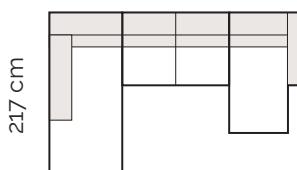

2 sed s podrúčkami

172 cm

2,5 sed s podrúčkami

192 cm

3 sed s podrúčkami

212 cm

Kanapa s podrúčkou vľavo
+ 2,5 sed s podrúčkou vpravo

273 cm

Kanapa s podrúčkou vľavo
+ 3 sed s podrúčkou vpravo

293 cm

Rohový otoman ľavý
+ 2,5 sed s podrúčkou vpravo

277 cm

Rohový otoman ľavý
+ 3 sed s podrúčkou vpravo

297 cm

Rohový otoman ľavý
+ 2 sed bez podrúčky
+ kanapa s podrúčkou vpravo

338 cm

Rohový otoman ľavý
+ 2,5 sed bez podrúčky
+ kanapa s podrúčkou vpravo

358 cm

Na výber je viacero typov zostáv. Prosíme, kontaktujte našich odborných predajcov. Radi vám pomôžeme s výberom vhodnej sedačkovej zostavy do vášho priestoru.