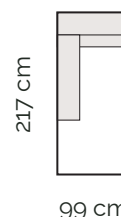

Jednotlivé moduly

2 sed bez podrúčky

144 cm

2,5 sed bez podrúčky

164 cm

Kanapa s podrúčkou vpravo

95 cm

Rohový otoman ľavý

99 cm

2 sed s podrúčkou vľavo

158 cm

2,5 sed s podrúčkou vľavo

178 cm

3 sed s podrúčkou vľavo

198 cm

Príklady zostáv

2 sed s podrúčkami

172 cm

2,5 sed s podrúčkami

192 cm

3 sed s podrúčkami

212 cm

Kanapa s podrúčkou vľavo
+ 2,5 sed s podrúčkou vpravo

273 cm

338 cm

Rohový otoman ľavý
+ 2,5 sed bez podrúčky
+ kanapa s podrúčkou vpravo

358 cm

Na výber je viacero typov zostáv. Prosíme, kontaktujte našich odborných predajcov. Radi vám pomôžeme s výberom vhodnej sedačkovej zostavy do vášho priestoru.