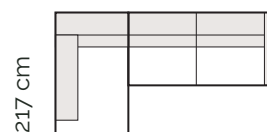

Kanapa s podrúčkou vľavo
+ 3 sed s podrúčkou vpravo

293 cm

Rohový otoman ľavý
+ 2,5 sed s podrúčkou vpravo

277 cm

Rohový otoman ľavý
+ 3 sed s podrúčkou vpravo

297 cm

Rohový otoman ľavý
+ 2 sed bez podrúčky
+ kanapa s podrúčkou vpravo

338 cm

Rohový otoman ľavý
+ 2,5 sed bez podrúčky
+ kanapa s podrúčkou vpravo

358 cm

Na výber je viacero typov zostáv. Prosíme, kontaktujte našich odborných predajcov. Radi vám pomôžeme s výberom vhodnej sedačkovej zostavy do vášho priestoru.