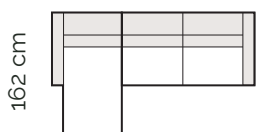

2 sed s podrúčkami

172 cm

2,5 sed s podrúčkami

192 cm

3 sed s podrúčkami

212 cm

Kanapa s podrúčkou vľavo
+ 2,5 sed s podrúčkou vpravo

273 cm

Kanapa s podrúčkou vľavo
+ 3 sed s podrúčkou vpravo

293 cm

Rohový otoman ľavý
+ 2,5 sed s podrúčkou vpravo

277 cm

Rohový otoman ľavý
+ 3 sed s podrúčkou vpravo

297 cm

Rohový otoman ľavý
+ 2 sed bez podrúčky
+ kanapa s podrúčkou vpravo