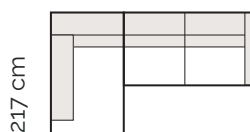

2 sed s podrúčkami

172 cm

2,5 sed s podrúčkami

192 cm

3 sed s podrúčkami

212 cm

Kanapa s podrúčkou vľavo
+ 2,5 sed s podrúčkou vpravo

273 cm

Kanapa s podrúčkou vľavo
+ 3 sed s podrúčkou vpravo

293 cm

Rohový otoman ľavý
+ 2,5 sed s podrúčkou vpravo

277 cm

Rohový otoman ľavý
+ 3 sed s podrúčkou vpravo

297 cm

Rohový otoman ľavý
+ 2 sed bez podrúčky
+ kanapa s podrúčkou vpravo