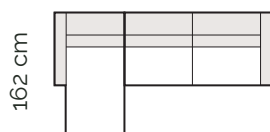

2 sed s podrúčkami

172 cm

2,5 sed s podrúčkami

192 cm

3 sed s podrúčkami

212 cm

Kanapa s podrúčkou vľavo
+ 2,5 sed s podrúčkou vpravo

273 cm

Kanapa s podrúčkou vľavo
+ 3 sed s podrúčkou vpravo

293 cm

Rohový otoman ľavý
+ 2,5 sed s podrúčkou vpravo

277 cm

Rohový otoman ľavý
+ 3 sed s podrúčkou vpravo

297 cm

Rohový otoman ľavý
+ 2 sed bez podrúčky
+ kanapa s podrúčkou vpravo