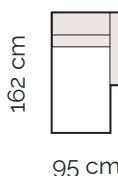

Jednotlivé moduly

2 sed bez podrúčky

144 cm

2,5 sed bez podrúčky

164 cm

Kanapa s podrúčkou vpravo

95 cm

Rohový otoman ľavý

99 cm

2 sed s podrúčkou vľavo

158 cm

2,5 sed s podrúčkou vľavo

178 cm

3 sed s podrúčkou vľavo

198 cm

Príklady zostáv

2 sed s podrúčkami

172 cm

2,5 sed s podrúčkami

192 cm

3 sed s podrúčkami

212 cm

Kanapa s podrúčkou vľavo
+ 2,5 sed s podrúčkou vpravo

273 cm

338 cm

Rohový otoman ľavý
+ 2,5 sed bez podrúčky
+ kanapa s podrúčkou vpravo

358 cm

Na výber je viacero typov zostáv. Prosíme, kontaktujte našich odborných predajcov. Radi vám pomôžeme s výberom vhodnej sedačkovej zostavy do vášho priestoru.