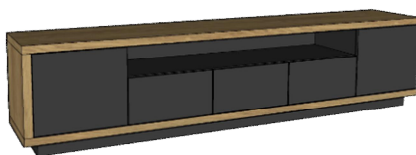

TV komoda 2x zásuvka, 2x dvierka PUSH

š 139 / v 52 / h 40 cm

LUX 1 L

TV komoda 2x zásuvka, 2x dvierka PUSH

š 174 / v 52 / h 40 cm

LUX 1 P

TV komoda 2x zásuvka, 2x dvierka PUSH

š 174 / v 52 / h 40 cm

LUX 6 L

TV komoda 1x zásuvka, 2x dvierka PUSH
 š 174 / v 52 / h 40 cm

LUX 6 P

komoda 1x zásuvka, 1x dvierka PUSH
 š 174 / v 52 / h 40 cm

LUX 7 L

komoda 1x zásuvka, 3x dvierka PUSH
 š 219 / v 52 / h 40 cm

LUX 7 P

komoda 1x zásuvka, 3x dvierka PUSH
 š 219 / v 52 / h 40 cm

LUX 8 L

TV komoda 3x zásuvka, 2x dvierka PUSH
 š 229 / v 52 / h 40 cm

LUX 8 P

TV komoda 3x zásuvka, 2x dvierka PUSH
 š 229 / v 52 / h 40 cm

LUX 9 L