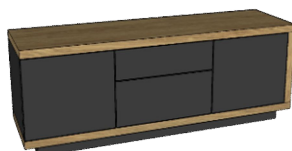

š 139 / v 52 / h 40 cm

LUX 4 P

TV komoda 1x zásuvka, 2x dvierka PUSH

š 139 / v 52 / h 40 cm

LUX 5 L

TV komoda 2x zásuvka, 2x dvierka PUSH

š 139 / v 52 / h 40 cm

LUX 5 P

TV komoda 2x zásuvka, 2x dvierka PUSH

š 139 / v 52 / h 40 cm

LUX 1 L

TV komoda 2x zásuvka, 2x dvierka PUSH

š 174 / v 52 / h 40 cm

LUX 1 P

TV komoda 2x zásuvka, 2x dvierka PUSH

š 174 / v 52 / h 40 cm