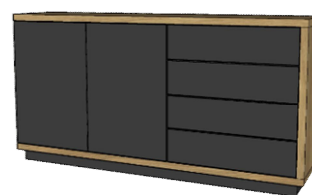

TV komoda 1x zásuvka, 4x dvierka PUSH
 š 229 / v 52 / h 40 cm

LUX 9 P

TV komoda 1x zásuvka, 4x dvierka PUSH
 š 229 / v 52 / h 40 cm

LUX 2 L

komoda 4x zásuvka, 1x dvierka PUSH
 š 124 / v 89 / h 40 cm

LUX 2 P

komoda 4x zásuvka, 1x dvierka PUSH
 š 124 / v 89 / h 40 cm

LUX 3 L

komoda 4x zásuvka, 2x dvierka PUSH
 š 174 / v 89 / h 40 cm

LUX 3 P

komoda 4x zásuvka, 2x dvierka PUSH
 š 174 / v 89 / h 40 cm

- CS 1 Dijon, Bardolino, Biela, Breza,
- CS 2 Hickory, Pacific, Whitewood, Tabak, Kubanit, Čierna
- CS 3 kombinácia dekorov /CLEAF, Vysoký lesk - biely