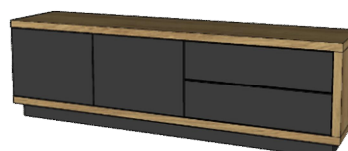

TV komoda 2x zásuvka, 2x dvierka PUSH

š 139 / v 52 / h 40 cm

LUX 1 L

TV komoda 2x zásuvka, 2x dvierka PUSH

š 174 / v 52 / h 40 cm

LUX 1 P

TV komoda 2x zásuvka, 2x dvierka PUSH

š 174 / v 52 / h 40 cm

LUX 6 L

TV komoda 1x zásuvka, 2x dvierka PUSH
 š 174 / v 52 / h 40 cm

LUX 6 P

komoda 1x zásuvka, 1x dvierka PUSH
 š 174 / v 52 / h 40 cm

LUX 7 L

komoda 1x zásuvka, 3x dvierka PUSH
 š 219 / v 52 / h 40 cm

LUX 7 P

komoda 1x zásuvka, 3x dvierka PUSH
 š 219 / v 52 / h 40 cm

LUX 8 L

TV komoda 3x zásuvka, 2x dvierka PUSH
 š 229 / v 52 / h 40 cm

LUX 8 P

TV komoda 3x zásuvka, 2x dvierka PUSH
 š 229 / v 52 / h 40 cm

LUX 9 L