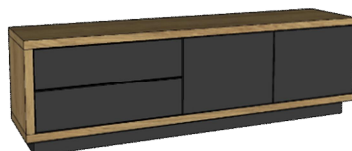

š 139 / v 52 / h 40 cm

LUX 4 P

TV komoda 1x zásuvka, 2x dvierka PUSH

š 139 / v 52 / h 40 cm

LUX 5 L

TV komoda 2x zásuvka, 2x dvierka PUSH

š 139 / v 52 / h 40 cm

LUX 5 P

TV komoda 2x zásuvka, 2x dvierka PUSH

š 139 / v 52 / h 40 cm

LUX 1 L

TV komoda 2x zásuvka, 2x dvierka PUSH

š 174 / v 52 / h 40 cm

LUX 1 P

TV komoda 2x zásuvka, 2x dvierka PUSH

š 174 / v 52 / h 40 cm