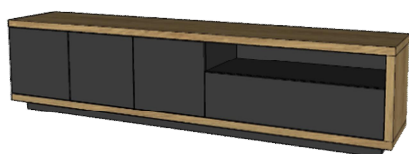

TV komoda 2x zásuvka, 2x dvierka PUSH

š 139 / v 52 / h 40 cm

LUX 1 L

TV komoda 2x zásuvka, 2x dvierka PUSH

š 174 / v 52 / h 40 cm

LUX 1 P

TV komoda 2x zásuvka, 2x dvierka PUSH

š 174 / v 52 / h 40 cm

LUX 6 L

TV komoda 1x zásuvka, 2x dvierka PUSH
 š 174 / v 52 / h 40 cm

LUX 6 P

komoda 1x zásuvka, 1x dvierka PUSH
 š 174 / v 52 / h 40 cm

LUX 7 L

komoda 1x zásuvka, 3x dvierka PUSH
 š 219 / v 52 / h 40 cm

LUX 7 P

komoda 1x zásuvka, 3x dvierka PUSH
 š 219 / v 52 / h 40 cm

LUX 8 L

TV komoda 3x zásuvka, 2x dvierka PUSH
 š 229 / v 52 / h 40 cm

LUX 8 P

TV komoda 3x zásuvka, 2x dvierka PUSH
 š 229 / v 52 / h 40 cm

LUX 9 L