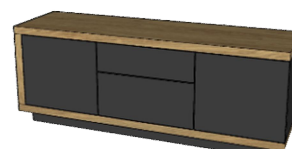

š 60 / v 48 / h 40 cm

Lavý

Pravý

NS LUX 56 (L,P)

nočný stolík dvojzásuvkový PUSH

š 60 / v 56 / h 40 cm

LUX 4 L

TV komoda 1x zásuvka, 2x dvierka PUSH

š 139 / v 52 / h 40 cm

LUX 4 P

TV komoda 1x zásuvka, 2x dvierka PUSH

š 139 / v 52 / h 40 cm

LUX 5 L

TV komoda 2x zásuvka, 2x dvierka PUSH

š 139 / v 52 / h 40 cm

LUX 5 P

TV komoda 2x zásuvka, 2x dvierka PUSH

š 139 / v 52 / h 40 cm

LUX 1 L

TV komoda 2x zásuvka, 2x dvierka PUSH

š 174 / v 52 / h 40 cm

LUX 1 P

TV komoda 2x zásuvka, 2x dvierka PUSH

š 174 / v 52 / h 40 cm