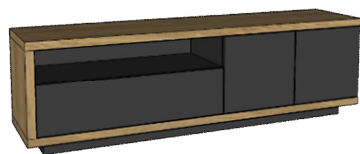

TV komoda 2x zásuvka, 2x dvierka PUSH

š 139 / v 52 / h 40 cm

LUX 1 L

TV komoda 2x zásuvka, 2x dvierka PUSH

š 174 / v 52 / h 40 cm

LUX 1 P

TV komoda 2x zásuvka, 2x dvierka PUSH

š 174 / v 52 / h 40 cm

LUX 6 L

TV komoda 1x zásuvka, 2x dvierka PUSH
 š 174 / v 52 / h 40 cm

LUX 6 P

komoda 1x zásuvka, 1x dvierka PUSH
 š 174 / v 52 / h 40 cm

LUX 7 L

komoda 1x zásuvka, 3x dvierka PUSH
 š 219 / v 52 / h 40 cm

LUX 7 P

komoda 1x zásuvka, 3x dvierka PUSH
 š 219 / v 52 / h 40 cm

LUX 8 L

TV komoda 3x zásuvka, 2x dvierka PUSH
 š 229 / v 52 / h 40 cm

LUX 8 P

TV komoda 3x zásuvka, 2x dvierka PUSH
 š 229 / v 52 / h 40 cm

LUX 9 L