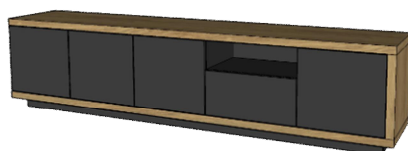

komoda 1x zásuvka, 3x dvierka PUSH
 š 219 / v 52 / h 40 cm

LUX 8 L

TV komoda 3x zásuvka, 2x dvierka PUSH
 š 229 / v 52 / h 40 cm

LUX 8 P

TV komoda 3x zásuvka, 2x dvierka PUSH
 š 229 / v 52 / h 40 cm

LUX 9 L

TV komoda 1x zásuvka, 4x dvierka PUSH
 š 229 / v 52 / h 40 cm

LUX 9 P

TV komoda 1x zásuvka, 4x dvierka PUSH
 š 229 / v 52 / h 40 cm

LUX 2 L

komoda 4x zásuvka, 1x dvierka PUSH
 š 124 / v 89 / h 40 cm

LUX 2 P