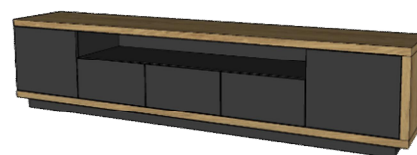

TV komoda 2x zásuvka, 2x dvierka PUSH

š 139 / v 52 / h 40 cm

LUX 1 L

TV komoda 2x zásuvka, 2x dvierka PUSH

š 174 / v 52 / h 40 cm

LUX 1 P

TV komoda 2x zásuvka, 2x dvierka PUSH

š 174 / v 52 / h 40 cm

LUX 6 L

TV komoda 1x zásuvka, 2x dvierka PUSH
 š 174 / v 52 / h 40 cm

LUX 6 P

komoda 1x zásuvka, 1x dvierka PUSH
 š 174 / v 52 / h 40 cm

LUX 7 L

komoda 1x zásuvka, 3x dvierka PUSH
 š 219 / v 52 / h 40 cm

LUX 7 P

komoda 1x zásuvka, 3x dvierka PUSH
 š 219 / v 52 / h 40 cm

LUX 8 L

TV komoda 3x zásuvka, 2x dvierka PUSH
 š 229 / v 52 / h 40 cm

LUX 8 P

TV komoda 3x zásuvka, 2x dvierka PUSH
 š 229 / v 52 / h 40 cm

LUX 9 L