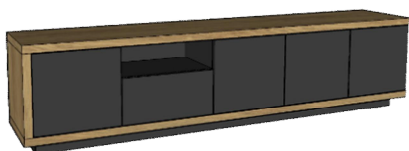

komoda 1x zásuvka, 3x dvierka PUSH
 š 219 / v 52 / h 40 cm

LUX 8 L

TV komoda 3x zásuvka, 2x dvierka PUSH
 š 229 / v 52 / h 40 cm

LUX 8 P

TV komoda 3x zásuvka, 2x dvierka PUSH
 š 229 / v 52 / h 40 cm

LUX 9 L

TV komoda 1x zásuvka, 4x dvierka PUSH
 š 229 / v 52 / h 40 cm

LUX 9 P

TV komoda 1x zásuvka, 4x dvierka PUSH
 š 229 / v 52 / h 40 cm

LUX 2 L

komoda 4x zásuvka, 1x dvierka PUSH
 š 124 / v 89 / h 40 cm

LUX 2 P