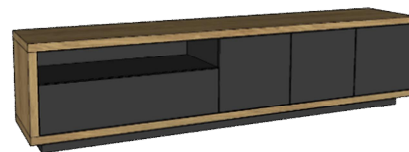

š 139 / v 52 / h 40 cm

LUX 4 P

TV komoda 1x zásuvka, 2x dvierka PUSH

š 139 / v 52 / h 40 cm

LUX 5 L

TV komoda 2x zásuvka, 2x dvierka PUSH

š 139 / v 52 / h 40 cm

LUX 5 P

TV komoda 2x zásuvka, 2x dvierka PUSH

š 139 / v 52 / h 40 cm

LUX 1 L

TV komoda 2x zásuvka, 2x dvierka PUSH

š 174 / v 52 / h 40 cm

LUX 1 P

TV komoda 2x zásuvka, 2x dvierka PUSH

š 174 / v 52 / h 40 cm

LUX 6 L

TV komoda 1x zásuvka, 2x dvierka PUSH
 š 174 / v 52 / h 40 cm

LUX 6 P

komoda 1x zásuvka, 1x dvierka PUSH
 š 174 / v 52 / h 40 cm

LUX 7 L

komoda 1x zásuvka, 3x dvierka PUSH
 š 219 / v 52 / h 40 cm

LUX 7 P

komoda 1x zásuvka, 3x dvierka PUSH
 š 219 / v 52 / h 40 cm

LUX 8 L

TV komoda 3x zásuvka, 2x dvierka PUSH
 š 229 / v 52 / h 40 cm

LUX 8 P

TV komoda 3x zásuvka, 2x dvierka PUSH
 š 229 / v 52 / h 40 cm

LUX 9 L