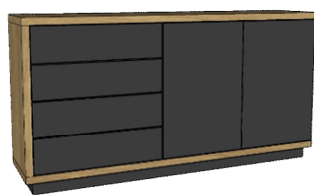

TV komoda 1x zásuvka, 4x dvierka PUSH
 š 229 / v 52 / h 40 cm

LUX 9 P

TV komoda 1x zásuvka, 4x dvierka PUSH
 š 229 / v 52 / h 40 cm

LUX 2 L

komoda 4x zásuvka, 1x dvierka PUSH
 š 124 / v 89 / h 40 cm

LUX 2 P

komoda 4x zásuvka, 1x dvierka PUSH
 š 124 / v 89 / h 40 cm

LUX 3 L

komoda 4x zásuvka, 2x dvierka PUSH
 š 174 / v 89 / h 40 cm

LUX 3 P

komoda 4x zásuvka, 2x dvierka PUSH
 š 174 / v 89 / h 40 cm

- CS 1 Dijon, Bardolino, Biela, Breza,
- CS 2 Hickory, Pacific, Whitewood, Tabak, Kubanit, Čierna
- CS 3 kombinácia dekorov /CLEAF, Vysoký lesk - biely