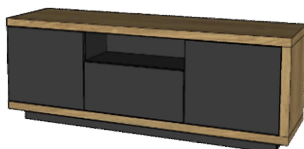

š 60 / v 48 / h 40 cm

Lavý

Pravý

NS LUX 56 (L,P)

nočný stolík dvojzásuvkový PUSH

š 60 / v 56 / h 40 cm

LUX 4 L

TV komoda 1x zásuvka, 2x dvierka PUSH

š 139 / v 52 / h 40 cm

LUX 4 P

TV komoda 1x zásuvka, 2x dvierka PUSH

š 139 / v 52 / h 40 cm

LUX 5 L

TV komoda 2x zásuvka, 2x dvierka PUSH

š 139 / v 52 / h 40 cm

LUX 5 P

TV komoda 2x zásuvka, 2x dvierka PUSH

š 139 / v 52 / h 40 cm

LUX 1 L

TV komoda 2x zásuvka, 2x dvierka PUSH

š 174 / v 52 / h 40 cm

LUX 1 P

TV komoda 2x zásuvka, 2x dvierka PUSH

š 174 / v 52 / h 40 cm