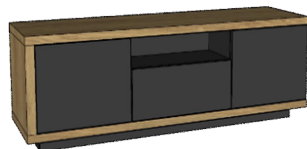

š 60 / v 48 / h 40 cm

Lavý

Pravý

NS LUX 56 (L,P)

nočný stolík dvojzásuvkový PUSH

š 60 / v 56 / h 40 cm

LUX 4 L

TV komoda 1x zásuvka, 2x dvierka PUSH

š 139 / v 52 / h 40 cm

LUX 4 P

TV komoda 1x zásuvka, 2x dvierka PUSH

š 139 / v 52 / h 40 cm

LUX 5 L

TV komoda 2x zásuvka, 2x dvierka PUSH

š 139 / v 52 / h 40 cm

LUX 5 P

TV komoda 2x zásuvka, 2x dvierka PUSH

š 139 / v 52 / h 40 cm

LUX 1 L

TV komoda 2x zásuvka, 2x dvierka PUSH

š 174 / v 52 / h 40 cm

LUX 1 P

TV komoda 2x zásuvka, 2x dvierka PUSH

š 174 / v 52 / h 40 cm