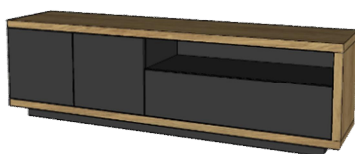

š 139 / v 52 / h 40 cm

LUX 4 P

TV komoda 1x zásuvka, 2x dvierka PUSH

š 139 / v 52 / h 40 cm

LUX 5 L

TV komoda 2x zásuvka, 2x dvierka PUSH

š 139 / v 52 / h 40 cm

LUX 5 P

TV komoda 2x zásuvka, 2x dvierka PUSH

š 139 / v 52 / h 40 cm

LUX 1 L

TV komoda 2x zásuvka, 2x dvierka PUSH

š 174 / v 52 / h 40 cm

LUX 1 P

TV komoda 2x zásuvka, 2x dvierka PUSH

š 174 / v 52 / h 40 cm

LUX 6 L

TV komoda 1x zásuvka, 2x dvierka PUSH
 š 174 / v 52 / h 40 cm

LUX 6 P

komoda 1x zásuvka, 1x dvierka PUSH
 š 174 / v 52 / h 40 cm

LUX 7 L

komoda 1x zásuvka, 3x dvierka PUSH
 š 219 / v 52 / h 40 cm

LUX 7 P

komoda 1x zásuvka, 3x dvierka PUSH
 š 219 / v 52 / h 40 cm

LUX 8 L

TV komoda 3x zásuvka, 2x dvierka PUSH
 š 229 / v 52 / h 40 cm

LUX 8 P

TV komoda 3x zásuvka, 2x dvierka PUSH
 š 229 / v 52 / h 40 cm

LUX 9 L