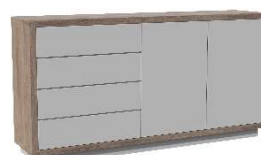

Push

LUX 3L

komoda 4x zásuvka, 2x dvierka
š 174 / v 89 / h 40 cm