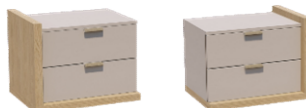

ľavý

pravý

TD 45 L TD 45 P

nočný stolík dvojzásuvkový
š 50 / v 45 / h 43 cm