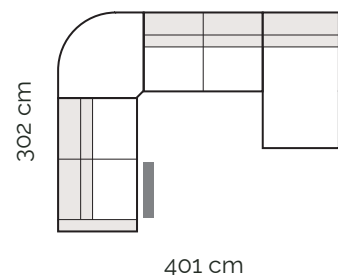

2 sed s podrúčkou vľavo s elektrickým
relaxom 1x + taburet veľký, oblý rohový
+ 2 sed bez podrúčky
+ kanapa veľká s podrúčkou vpravo

Na výber je viacero typov zostáv. Prosíme, kontaktujte našich odborných predajcov. Radi vám pomôžeme s výberom vhodnej sedačkovej zostavy do vášho priestoru.