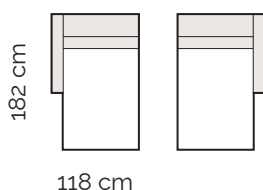

3 sed s podrúčkou
vľavo / vpravo

Ukončovaci diel
bez podrúčky ľavý / pravý

Kanapa malá s podrúčkou
vľavo / vpravo

Kanapa veľká s podrúčkou
vľavo / vpravo

Rohový diel s polohovaním
opierky hlavy vpravo

Rohový diel s polohovaním
opierky hlavy vľavo