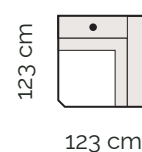

3 sed s podrúčkou
vľavo / vpravo

Ukončovaci diel
bez podrúčky ľavý / pravý

Kanapa malá s podrúčkou
vľavo / vpravo

Kanapa veľká s podrúčkou
vľavo / vpravo

Rohový diel s polohovaním
opierky hlavy vpravo

Rohový diel s polohovaním
opierky hlavy vľavo