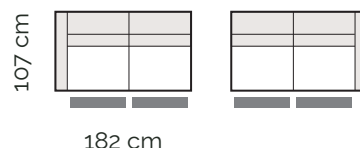

**Pohodlná sedacia súprava na nízkych
nožičkách s polohovateľnými
opierkami hlavy**

- možnosť vyskladať sedačku do veľkých i menších rozmerov
- kostra z masívneho dreva
- sedačka pôsobí reprezentatívne
- dostupná v látke a koži
- hĺbka sedenia cca 55 cm
- celková výška sedačky cca 77 cm
- celková výška sedačky vrátane opierky hlavy cca 98 cm
- výška sedu cca 44 cm

Jednotlivé moduly

2 sed s podrúčkou
vľavo / vpravo

2 sed s podrúčkou
vľavo / vpravo
s elektrickým relaxom 1x

2 sed s podrúčkou
vľavo / vpravo
s elektrickým relaxom 2x

2 sed medium s podrúčkou
vľavo / vpravo

3 sed s podrúčkou
vľavo / vpravo

Ukončovaci diel
bez podrúčky ľavý / pravý

Kanapa malá s podrúčkou
vľavo / vpravo

Kanapa veľká s podrúčkou
vľavo / vpravo

Rohový diel s polohovaním
opierky hlavy vpravo

Rohový diel s polohovaním
opierky hlavy vľavo