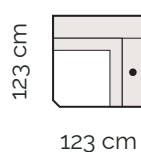

3 sed s podrúčkou
vľavo / vpravo

Ukončovaci diel
bez podrúčky ľavý / pravý

Kanapa malá s podrúčkou
vľavo / vpravo

Kanapa veľká s podrúčkou
vľavo / vpravo

Rohový diel s polohovaním
opierky hlavy vpravo

Rohový diel s polohovaním
opierky hlavy vľavo