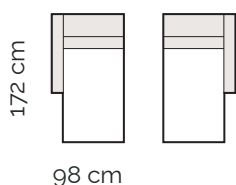

**Pohodlná sedacia súprava na nízkych
nožičkách s polohovateľnými
opierkami hlavy**

- možnosť vyskladať sedačku do veľkých i menších rozmerov
- kostra z masívneho dreva
- sedačka pôsobí reprezentatívne
- dostupná v látke a koži
- hĺbka sedenia cca 55 cm
- celková výška sedačky cca 77 cm
- celková výška sedačky vrátane opierky hlavy cca 98 cm
- výška sedu cca 44 cm

3 sed s podrúčkou
vľavo / vpravo

Ukončovaci diel
bez podrúčky ľavý / pravý

Kanapa malá s podrúčkou
vľavo / vpravo

Kanapa veľká s podrúčkou
vľavo / vpravo

Rohový diel s polohovaním
opierky hlavy vpravo

Rohový diel s polohovaním
opierky hlavy vľavo