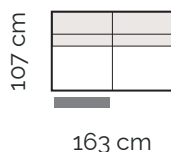

2 sed bez podrúčky
s elektrickým relaxom 1x