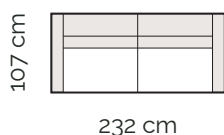

3 sed s podrúčkami