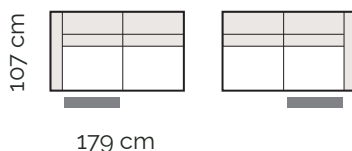

2 sed s podrúčkou
vľavo / vpravo
s elektrickým relaxom 1x