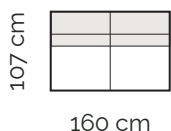

2 sed
bez podrúčky