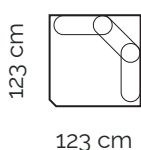

Rohový diel
s 3 voľnými vankúšmi