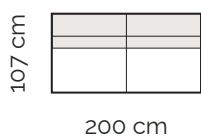

3 sed
bez podrúčky