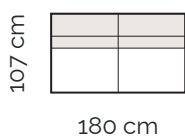

2 sed medium
bez podrúčky