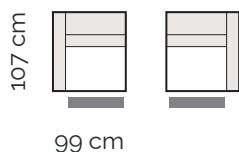

**Pohodlná sedacia súprava na nízkych
nožičkách s polohovateľnými
opierkami hlavy**

- možnosť vyskladať sedačku do veľkých i menších rozmerov
- kostra z masívneho dreva
- sedačka pôsobí reprezentatívne
- dostupná v látke a koži
- hĺbka sedenia cca 55 cm
- celková výška sedačky cca 77 cm
- celková výška sedačky vrátane opierky hlavy cca 98 cm
- výška sedu cca 44 cm

2 sed medium
bez podrúčky

3 sed
bez podrúčky

1 sed s podrúčkou
vľavo / vpravo

1 sed s podrúčkou
vľavo / vpravo
s elektrickým relaxom

1 sed medium s podrúčkou
vľavo / vpravo

1,5 sed s podrúčkou
vľavo / vpravo