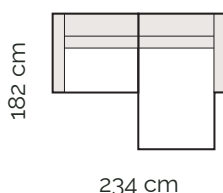

Rohový diel
s 3 voľnými vankúšmi

Taburet

Taburet veľký,
oblý rohový

Taburet oblý

Príklady zostáv

2 sed s podrúčkami

2 sed s podrúčkami
s elektrickým relaxom 2x

2 sed medium
s podrúčkami

3 sed s podrúčkami

1,5 sed s podrúčkou vľavo
+ kanapa veľká s podrúčkou vpravo

Taburet veľký, oblý rohový
+ 2 sed bez podrúčky
+ kanapa veľká s podrúčkou vpravo

3 sed s podrúčkou vľavo
+ kanapa malá s podrúčkou vpravo