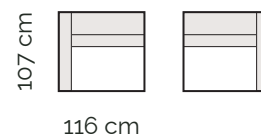

**Pohodlná sedacia súprava na nízkych
nožičkách s polohovateľnými
opierkami hlavy**

- možnosť vyskladať sedačku do veľkých i menších rozmerov
- kostra z masívneho dreva
- sedačka pôsobí reprezentatívne
- dostupná v látke a koži
- hĺbka sedenia cca 55 cm
- celková výška sedačky cca 77 cm
- celková výška sedačky vrátane opierky hlavy cca 98 cm
- výška sedu cca 44 cm

2 sed medium
bez podrúčky

3 sed
bez podrúčky

1 sed s podrúčkou
vľavo / vpravo

1 sed s podrúčkou
vľavo / vpravo
s elektrickým relaxom

1 sed medium s podrúčkou
vľavo / vpravo

1,5 sed s podrúčkou
vľavo / vpravo