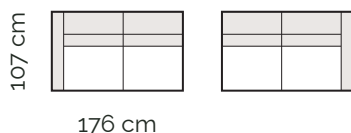

Jednotlivé moduly

2 sed s podrúčkou
vľavo / vpravo