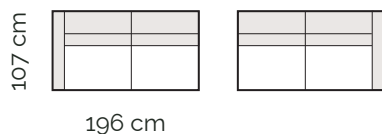

3 sed s podrúčkou
vľavo / vpravo

Ukončovaci diel
bez podrúčky ľavý / pravý

Kanapa malá s podrúčkou
vľavo / vpravo

Kanapa veľká s podrúčkou
vľavo / vpravo

Rohový diel s polohovaním
opierky hlavy vpravo

Rohový diel s polohovaním
opierky hlavy vľavo