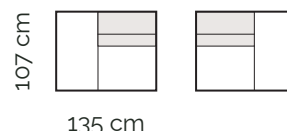

3 sed s podrúčkou
vľavo / vpravo

Ukončovaci diel
bez podrúčky ľavý / pravý

Kanapa malá s podrúčkou
vľavo / vpravo

Kanapa veľká s podrúčkou
vľavo / vpravo

Rohový diel s polohovaním
opierky hlavy vpravo

Rohový diel s polohovaním
opierky hlavy vľavo