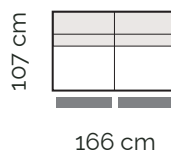

2 sed bez podrúčky
s elektrickým relaxom 2x