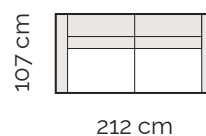

Rohový diel
s 3 voľnými vankúšmi

Taburet

Taburet veľký,
oblý rohový

Taburet oblý

Príklady zostáv

2 sed s podrúčkami

2 sed s podrúčkami
s elektrickým relaxom 2x

2 sed medium
s podrúčkami