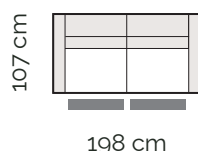

Rohový diel
s 3 voľnými vankúšmi

Taburet

Taburet veľký,
oblý rohový

Taburet oblý

Príklady zostáv

2 sed s podrúčkami

2 sed s podrúčkami
s elektrickým relaxom 2x

2 sed medium
s podrúčkami

3 sed s podrúčkami

1,5 sed s podrúčkou vľavo
+ kanapa veľká s podrúčkou vpravo

Taburet veľký, oblý rohový
+ 2 sed bez podrúčky
+ kanapa veľká s podrúčkou vpravo

3 sed s podrúčkou vľavo
+ kanapa malá s podrúčkou vpravo