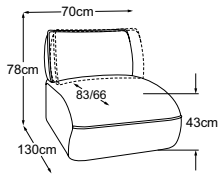

# Elemente

Fuss erhältlich in:

**B:** schwarz matt

Fussvariante bitte auf Bestellung angeben.

RVM = Rückenverstellung manuell

**Element 70 ohne Armteil  
inkl. RVM**

Bestell-Nummer: D073118

**Element 70 Armteil links  
inkl. RVM**