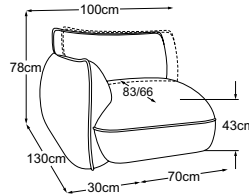

# Elemente

Fuss erhältlich in:

**B:** schwarz matt

Fussvariante bitte auf Bestellung angeben.

RVM = Rückenverstellung manuell

**Element 70 ohne Armteil  
inkl. RVM**

Bestell-Nummer: D073118

**Element 70 Armteil links  
inkl. RVM**