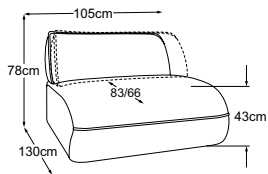

**Element 105 ohne Armteil
inkl. RVM**

Bestell-Nummer: D073122