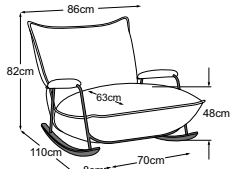

B: schwarz matt

Fussvariante bitte auf Bestellung angeben.

Fluffy Schaukelsessel

Bestell-Nummer: D073110