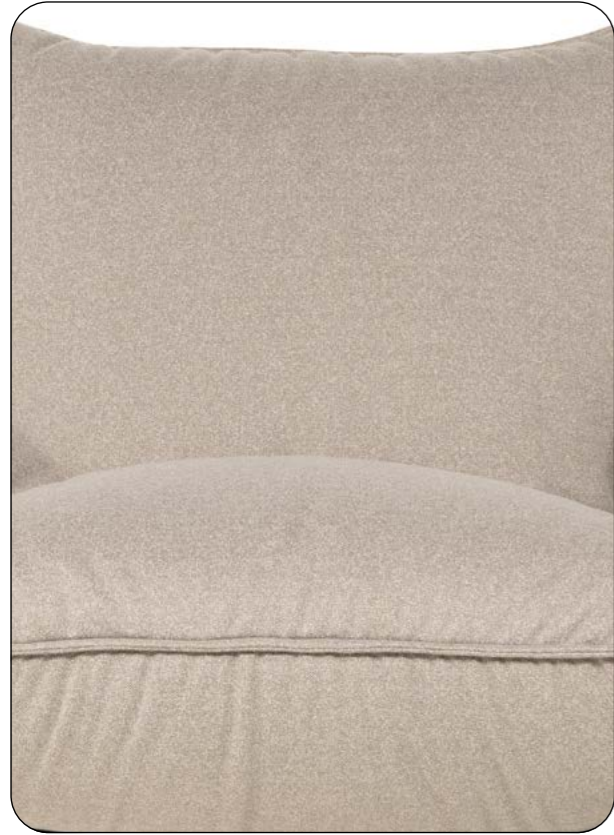

designwerk

Fluffy

Schaukelsessel Fluffy ist ein Klassiker, der für das moderne Zuhause neu interpretiert wurde und Funktionalität mit Ästhetik in Perfektion verbindet. Während die auffällige französische Naht als besonderer Hingucker dient, sorgt der durchdachte Polsteraufbau für ein extrem bequemes Sitzerlebnis.

Modell: Fluffy Schaukelstuhl

Bezug: Stoff Polar G625 Silver

FLUFFY
Details

Modell: Fluffy Schaukelstuhl
Bezug: Stoff Polar G625 Silver

entspannend.

FLUFFY

Elemente

Fuss erhältlich in:

B: schwarz matt

Fussvariante bitte auf Bestellung angeben.

Fluffy Schaukelsessel

Bestell-Nummer: D073110