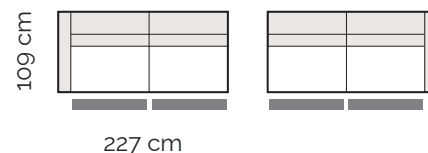

3 sed s podrúčkou
vľavo / vpravo
s elektrickým relaxom 2x