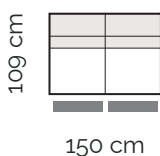

2 sed bez podrúčky
s elektrickým relaxom 2x