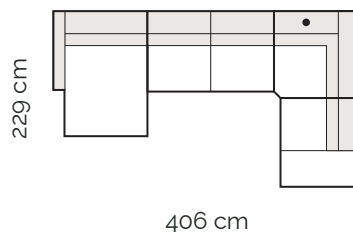

Kanapa veľká s podrúčkou vľavo
+ 2 sed medium bez podrúčky + rohový
diel s polohovaním opierky hlavy vľavo
+ ukončovaci diel bez podrúčky pravý