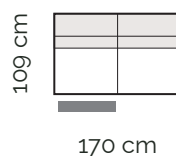

2 sed medium
bez podrúčky
s elektrickým relaxom 1x