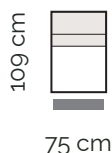

1 sed bez podrúčky
s elektrickým relaxom