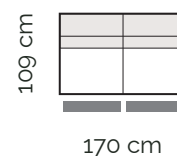

**Moderná sedačka na štíhlych nožičkách  
s polohovateľnými podrúčkami  
a opierkami hlavy**

- v ponuke veľa komponentov pre individuálne vyskladanie
- nosné časti z masívneho dreva
- komfortný sedák z HR peny a vlnovca
- kovové nožičky
- chrbát očalúnený látkou, preto je možné sedačku umiestniť do priestoru
- dostupná v látke i v koži
- hĺbka sedenia cca 58 cm
- výška sedu cca 45 cm
- celková výška sedačky cca 78 cm
- celková výška sedačky s opierkou hlavy cca 100 cm

2 sed  
bez podrúčky

2 sed bez podrúčky  
s elektrickým relaxom 1x

2 sed bez podrúčky  
s elektrickým relaxom 2x

2 sed medium  
bez podrúčky

2 sed medium  
bez podrúčky  
s elektrickým relaxom 1x

2 sed medium  
bez podrúčky  
s elektrickým relaxom 2x