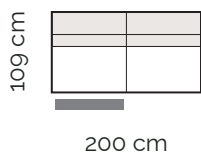

3 sed bez podrúčky
s elektrickým relaxom 1x