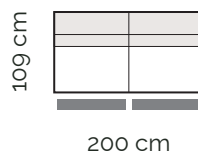

3 sed bez podrúčky
s elektrickým relaxom 2x