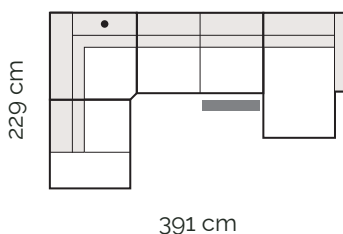

Ukončovaci diel bez podrúčky ľavý
+ rohový diel s polohovaním opierky hlavy
vpravo + 2 sed medium bez podrúčky
s elektrickým relaxom 1x + kanapa malá
s podrúčkou vpravo