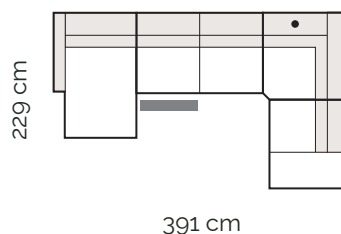

Kanapa malá s podrúčkou vľavo
+ 2 sed medium bez podrúčky
s elektrickým relaxom 1x + rohový diel
s polohovaním opierky hlavy vľavo
+ ukončovaci diel bez podrúčky pravý