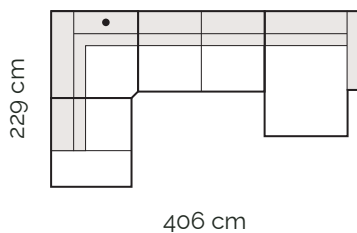

## Príklady zostáv

3 sed s podrúčkou vľavo  
s elektrickým relaxom 1x  
+ kanapa malá s podrúčkou vpravo

Kanapa malá s podrúčkou vľavo  
+ 3 sed s podrúčkou vpravo  
s elektrickým relaxom 1x

Ukončovaci diel bez podrúčky ľavý  
+ rohový diel s polohovaním opierky hlavy  
vpravo + 2 sed medium bez podrúčky  
+ kanapa veľká s podrúčkou vpravo