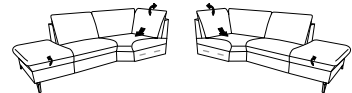

Zusammenstellung 529 / 154
in 27 Eleganza mais

passender Sessel 7169

Typenplan 1178

die Wallfree-Funktion ist manuell oder elektrisch verstellbar erhältlich!

Das Modell ist in zwei Sitzhöhen erhältlich: 45 cm und 47 cm
Die angegebenen Maße beziehen sich auf die Sitzhöhe mit 45 cm.

Eckelemente

- Spitzecke
- auch zerlegbar erhältlich (=Variante 532)

531 B/T/H: 93/93/83

- Eckelement

534 B/T/H: 107/107/83

- Eckelement
- Rücken einseitig hochklappbar
- mit Relaxfunktion

535 / 536 B/T/H: 107/107/83

offene Abschlusselemente mit integrierter Ecke

561 / 562 B/T/H: 96/194/83
563 / 564 B/T/H: 96/204/83

- mit Stauraum

571 / 572 B/T/H: 110/222/83
573 / 574 B/T/H: 110/232/83
575 / 576 B/T/H: 110/242/83
577 / 578 B/T/H: 110/252/83

- mit Stauraum
- hochklappbarer Rücken an der kurzen Seite
- mit Relaxfunktion an der kurzen Seiten

581 / 582 B/T/H: 110/222/83 (112)
583 / 584 B/T/H: 110/232/83 (112)
585 / 586 B/T/H: 110/242/83 (112)
587 / 588 B/T/H: 110/252/83 (112)