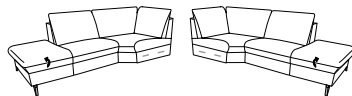

Zusammenstellung 529 / 154
in 27 Eleganza mais

passender Sessel 7169

Typenplan 1178

die Wallfree-Funktion ist manuell oder elektrisch verstellbar erhältlich!

Das Modell ist in zwei Sitzhöhen erhältlich: 45 cm und 47 cm
Die angegebenen Maße beziehen sich auf die Sitzhöhe mit 45 cm.

Eckelemente

- Spitzecke
- auch zerlegbar erhältlich (=Variante 532)

531 B/T/H: 93/93/83

- Eckelement

534 B/T/H: 107/107/83

- Eckelement
- Rücken einseitig hochklappbar
- mit Relaxfunktion

535 / 536 B/T/H: 107/107/83

offene Abschlusselemente mit integrierter Ecke

561 / 562 B/T/H: 96/194/83
563 / 564 B/T/H: 96/204/83

- mit Stauraum

571 / 572 B/T/H: 110/222/83
573 / 574 B/T/H: 110/232/83
575 / 576 B/T/H: 110/242/83
577 / 578 B/T/H: 110/252/83

- mit Stauraum
- hochklappbarer Rücken an der kurzen Seite
- mit Relaxfunktion an der kurzen Seiten

581 / 582 B/T/H: 110/222/83 (112)
583 / 584 B/T/H: 110/232/83 (112)
585 / 586 B/T/H: 110/242/83 (112)
587 / 588 B/T/H: 110/252/83 (112)