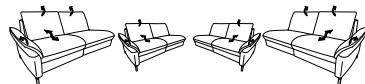

- 2-Sitzfelder
  - Wall-Free-Funktion manuell oder elektrisch im äußeren Sitz
  - wahlweise mit hochklappbarem Rücken in einem oder beiden Sitzen
  - mit Armteilverstellung
2. **141 / 142** B/T/H: 137/97/112
   143 / 144 B/T/H: 157/97/112
   145 / 146 B/T/H: 177/97/112
   147 / 148 B/T/H: 197/97/112