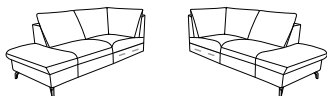

Zusammenstellung 529 / 154
in 27 Eleganza mais

passender Sessel 7169

Typenplan 1178

die Wallfree-Funktion ist manuell oder elektrisch verstellbar erhältlich!

Das Modell ist in zwei Sitzhöhen erhältlich: 45 cm und 47 cm
Die angegebenen Maße beziehen sich auf die Sitzhöhe mit 45 cm.

Eckelemente

- Spitzecke
- auch zerlegbar erhältlich (=Variante 532)

531 B/T/H: 93/93/83

- Eckelement

534 B/T/H: 107/107/83

- Eckelement
- Rücken einseitig hochklappbar
- mit Relaxfunktion

535 / 536 B/T/H: 107/107/83

offene Abschlusselemente mit integrierter Ecke

561 / 562 B/T/H: 96/194/83
563 / 564 B/T/H: 96/204/83

- mit Stauraum

571 / 572 B/T/H: 110/222/83
573 / 574 B/T/H: 110/232/83
575 / 576 B/T/H: 110/242/83
577 / 578 B/T/H: 110/252/83

- mit Stauraum
- hochklappbarer Rücken an der kurzen Seite
- mit Relaxfunktion an der kurzen Seiten

581 / 582 B/T/H: 110/222/83 (112)
583 / 584 B/T/H: 110/232/83 (112)
585 / 586 B/T/H: 110/242/83 (112)
587 / 588 B/T/H: 110/252/83 (112)