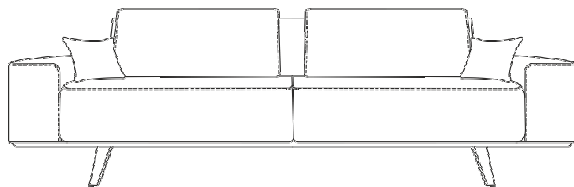

látko										
	LSA	LSB	LSC	LSD	LSE	LSF	LSG	LSH	LSI	LSJ	LSK
2-zit	1 335	1 377	1 406	1 434	1 491	1 534	1 577	1 620	1 677	1 734	1 848
3-zit	1 480	1 533	1 568	1 603	1 672	1 725	1 777	1 830	1 899	1 969	2 109
3,5-zit	1 624	1 680	1 718	1 755	1 831	1 887	1 944	2 000	2 075	2 151	2 301
4-zit	1 819	1 889	1 936	1 982	2 075	2 145	2 215	2 285	2 378	2 472	2 658
2-zit 1 arm L/R	1 214	1 248	1 272	1 295	1 341	1 376	1 411	1 446	1 493	1 539	1 632
3-zit 1 arm L/R	1 359	1 404	1 433	1 463	1 522	1 567	1 611	1 656	1 715	1 775	1 893
3,5-zit 1 arm L/R	1 502	1 551	1 583	1 616	1 681	1 729	1 778	1 826	1 891	1 956	2 086
4-zit 1 arm L/R	1 698	1 760	1 801	1 843	1 925	1 987	2 050	2 112	2 194	2 277	2 442
3-zit zonder armen (bez područiel)	1 238	1 275	1 299	1 323	1 372	1 409	1 446	1 482	1 531	1 580	1 678
3,5-zit zonder armen (bez područ)	1 381	1 422	1 449	1 476	1 531	1 571	1 612	1 653	1 707	1 761	1 870
Bob 1 arm L/R*	1 290	1 328	1 353	1 379	1 429	1 467	1 505	1 543	1 594	1 645	1 747
Lounge L/R*	1 715	1 769	1 805	1 841	1 914	1 968	2 023	2 077	2 150	2 222	2 367
Small lounge L/R*	1 577	1 621	1 651	1 681	1 740	1 785	1 829	1 874	1 933	1 993	2 112
Hoek 90° (ophangend) (roh)	1 123	1 155	1 176	1 198	1 241	1 273	1 305	1 338	1 381	1 424	1 510
Poef (taburet) 86x86 cm	603	624	646	668	692	729	755	781	826	871	939
Inner table (vnútorný stolík)						494					
Side table (bočný stolík)						716					
Extra vankúše Q43C	29	33	35	37	40	44	48	51	55	59	66
3,5 + 2	2 958	3 058	3 124	3 190	3 322	3 421	3 521	3 620	3 752	3 884	4 149
Lounge + 3,51A	3 217	3 320	3 389	3 457	3 595	3 698	3 801	3 904	4 041	4 178	4 453

verkoop NL 15-05-2017

STANDARD: podnož typ 618 (Zico) - buk

Možné odtiene podnože BUK: natural, tobacco, wenge, grey, greige antique, anthracite of black

Voliteľná podnož: typ 452 (Pich) - kovové lakované (čierna)

FARBY NA BUKOVÝ STOLÍK: natural, tobacco, grey of anthracite

Všetky dekoratívne vankúše sú dostupné v druhej látke bez navýšenia ceny

* komfort sedenia sa líši od ostatných elementov použitím inej výplne sedákov
Elementy BEZ područiek nie sú určené ako konečné elementy