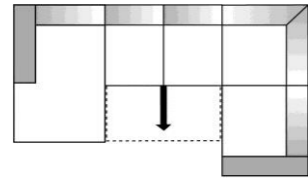

Modell Modesto Base / Modesto Style

Abmessungen	ca. cm
Höhe	78 / 81
Tiefe	95
Sitzhöhe	40 / 43
Sitztiefe	63

Alle angegebenen Maße sind ohne Armlehnen-Maße. Bitte diese immer - nach Auswahl der Armlehne - noch dazu rechnen

Modelltypen - mögliche Zusammenstellungen (Auszug)

165 x 312 x 189 cm

Preise in Euro VK	OL-2oAF-E+1,5AR
	Ottomane Armlehne links - 2-Sitzer ohne Armlehnen mit Funktion - Ecke+1,5-Sitzer Armlehne rechts
	inklusive 2 Kissen 40x40 + 1 Kissen 60x60
Preisgruppe 6	2.230
Preisgruppe 8	2.357
Preisgruppe 10	2.639
Preisgruppe D	3.483
Preisgruppe H	3.807
Preisgruppe M	4.249