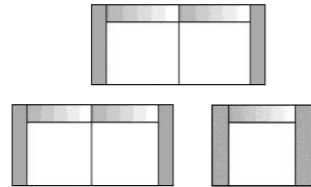

Modell Modesto Base / Modesto Style

Abmessungen	ca. cm
Höhe	78 / 81
Tiefe	95
Sitzhöhe	40 / 43
Sitztiefe	63

Alle angegebenen Maße sind ohne Armlehnen-Maße. Bitte diese immer - nach Auswahl der Armlehne - noch dazu rechnen

Modelltypen - mögliche Zusammenstellungen (Auszug)

Preise in Euro VK	Garnitur
	3-Sitzer mit 2 Armlehnen + 2-Sitzer mit 2 Armlehnen + Sessel
	ohne Kissen
Preisgruppe 6	1.814
Preisgruppe 8	1.941
Preisgruppe 10	2.176
Preisgruppe D	3.029
Preisgruppe H	3.330
Preisgruppe M	3.758

217 x 165 cm

2AL-OR
2-Sitzer Armlehne links - Ottomane Armlehne rechts
inklusive 1 Kissen 40x40 + 1 Kissen 60x60
1.238
1.316
1.473
2.045
2.249
2.510

165 x 217 cm

OL-2AR
Ottomane Armlehne links - 2-Sitzer Armlehne rechts
inklusive 1 Kissen 40x40 + 1 Kissen 60x60
1.238
1.316
1.473
2.045
2.249
2.510

217 x 165 cm

2ALF-OR
2-Sitzer Armlehne links mit Funktion - Ottomane Armlehne rechts
inklusive 1 Kissen 40x40 + 1 Kissen 60x60
1.553
1.631
1.826
2.366
2.571
2.785

165 x 217 cm

OL-2ARF
Ottomane Armlehne links - 2-Sitzer Armlehne rechts mit Funktion
inklusive 1 Kissen 40x40 + 1 Kissen 60x60
1.553
1.631
1.826
2.366
2.571
2.785

245 x 245 cm

2AL-E-2AR
2-Sitzer Armlehne links - Trapez-Ecke - 2-Sitzer Armlehne rechts
inklusive 1 Kissen 40x40 + 2 Kissen 60x60
1.833
1.967
2.204
3.032
3.325
3.807