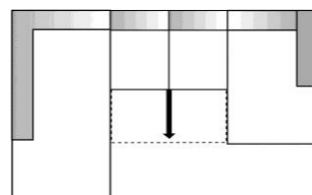

217 x 165 cm

2ALF-OR
2-Sitzer Armlehne links mit Funktion - Ottomane Armlehne rechts
inklusive 1 Kissen 40x40 + 1 Kissen 60x60
1.553
1.631
1.826
2.366
2.571
2.785

165 x 217 cm

OL-2ARF
Ottomane Armlehne links - 2-Sitzer Armlehne rechts mit Funktion
inklusive 1 Kissen 40x40 + 1 Kissen 60x60
1.553
1.631
1.826
2.366
2.571
2.785

245 x 245 cm

2AL-E-2AR
2-Sitzer Armlehne links - Trapez-Ecke - 2-Sitzer Armlehne rechts
inklusive 1 Kissen 40x40 + 2 Kissen 60x60
1.833
1.967
2.204
3.032
3.325
3.807

165 x 312 x 205 cm

Preise in Euro VK	OL-2oA-UBER
	Ottomane Armlehne links - 2-Sitzer ohne Armlehnen - Umbauecke rechts
	inklusive 2 Kissen 40x40
Preisgruppe 6	1.915
Preisgruppe 8	2.042
Preisgruppe 10	2.287
Preisgruppe D	3.173
Preisgruppe H	3.490
Preisgruppe M	4.004