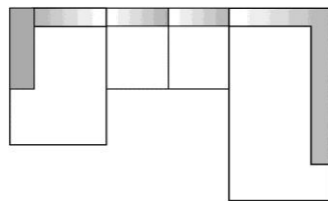

165 x 332 x 205 cm

Preise in Euro VK	OL-3-UBER
	Ottomane Armlehne links - 3-Sitzer ohne Armlehnen - Umbauecke rechts
	inklusive 2 Kissen 40x40
Preisgruppe 6	1.993
Preisgruppe 8	2.120
Preisgruppe 10	2.374
Preisgruppe D	3.299
Preisgruppe H	3.624
Preisgruppe M	4.148