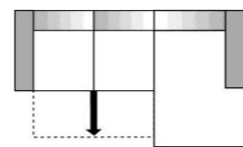

Modell Modesto Base / Modesto Style

Abmessungen	ca. cm
Höhe	78 / 81
Tiefe	95
Sitzhöhe	40 / 43
Sitztiefe	63

Alle angegebenen Maße sind ohne Armlehnen-Maße. Bitte diese immer - nach Auswahl der Armlehne - noch dazu rechnen

Modelltypen - mögliche Zusammenstellungen (Auszug)

Preise in Euro VK	Garnitur
	3-Sitzer mit 2 Armlehnen + 2-Sitzer mit 2 Armlehnen + Sessel
	ohne Kissen
Preisgruppe 6	1.814
Preisgruppe 8	1.941
Preisgruppe 10	2.176
Preisgruppe D	3.029
Preisgruppe H	3.330
Preisgruppe M	3.758

217 x 165 cm

2AL-OR
2-Sitzer Armlehne links - Ottomane Armlehne rechts
inklusive 1 Kissen 40x40 + 1 Kissen 60x60
1.238
1.316
1.473
2.045
2.249
2.510

165 x 217 cm

OL-2AR
Ottomane Armlehne links - 2-Sitzer Armlehne rechts
inklusive 1 Kissen 40x40 + 1 Kissen 60x60
1.238
1.316
1.473
2.045
2.249
2.510

217 x 165 cm

2ALF-OR
2-Sitzer Armlehne links mit Funktion - Ottomane Armlehne rechts
inklusive 1 Kissen 40x40 + 1 Kissen 60x60
1.553
1.631
1.826
2.366
2.571
2.785

165 x 217 cm

OL-2ARF
Ottomane Armlehne links - 2-Sitzer Armlehne rechts mit Funktion
inklusive 1 Kissen 40x40 + 1 Kissen 60x60
1.553
1.631
1.826
2.366
2.571
2.785

245 x 245 cm

2AL-E-2AR
2-Sitzer Armlehne links - Trapez-Ecke - 2-Sitzer Armlehne rechts
inklusive 1 Kissen 40x40 + 2 Kissen 60x60
1.833
1.967
2.204
3.032
3.325
3.807