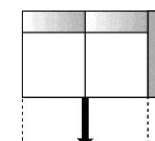

140 cm

Preise in Euro VK	2ARF
	2-Sitzer mit Armlehne rechts mit Funktion (Liegefläche 140x140 cm)
	inklusive 1 Kissen 60x60
Preisgruppe 6	942
Preisgruppe 8	980
Preisgruppe 10	1.097
Preisgruppe D	1.358
Preisgruppe H	1.459
Preisgruppe M	1.584