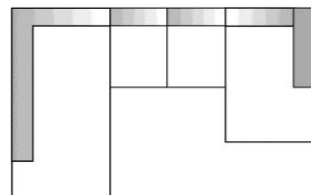

217 x 165 cm

2AL-OR
2-Sitzer Armlehne links - Ottomane Armlehne rechts
inklusive 1 Kissen 40x40 + 1 Kissen 60x60
1.238
1.316
1.473
2.045
2.249
2.510

165 x 217 cm

OL-2AR
Ottomane Armlehne links - 2-Sitzer Armlehne rechts
inklusive 1 Kissen 40x40 + 1 Kissen 60x60
1.238
1.316
1.473
2.045
2.249
2.510

217 x 165 cm

2ALF-OR
2-Sitzer Armlehne links mit Funktion - Ottomane Armlehne rechts
inklusive 1 Kissen 40x40 + 1 Kissen 60x60
1.553
1.631
1.826
2.366
2.571
2.785

165 x 217 cm

OL-2ARF
Ottomane Armlehne links - 2-Sitzer Armlehne rechts mit Funktion
inklusive 1 Kissen 40x40 + 1 Kissen 60x60
1.553
1.631
1.826
2.366
2.571
2.785

245 x 245 cm

2AL-E-2AR
2-Sitzer Armlehne links - Trapez-Ecke - 2-Sitzer Armlehne rechts
inklusive 1 Kissen 40x40 + 2 Kissen 60x60
1.833
1.967
2.204
3.032
3.325
3.807

165 x 312 x 205 cm

Preise in Euro VK	OL-2oA-UBER
	Ottomane Armlehne links - 2-Sitzer ohne Armlehnen - Umbauecke rechts
	inklusive 2 Kissen 40x40
Preisgruppe 6	1.915
Preisgruppe 8	2.042
Preisgruppe 10	2.287
Preisgruppe D	3.173
Preisgruppe H	3.490
Preisgruppe M	4.004