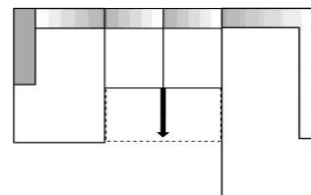

217 x 165 cm

2ALF-OR
2-Sitzer Armlehne links mit Funktion - Ottomane Armlehne rechts
inklusive 1 Kissen 40x40 + 1 Kissen 60x60
1.553
1.631
1.826
2.366
2.571
2.785

165 x 217 cm

OL-2ARF
Ottomane Armlehne links - 2-Sitzer Armlehne rechts mit Funktion
inklusive 1 Kissen 40x40 + 1 Kissen 60x60
1.553
1.631
1.826
2.366
2.571
2.785

245 x 245 cm

2AL-E-2AR
2-Sitzer Armlehne links - Trapez-Ecke - 2-Sitzer Armlehne rechts
inklusive 1 Kissen 40x40 + 2 Kissen 60x60
1.833
1.967
2.204
3.032
3.325
3.807

165 x 312 x 205 cm

Preise in Euro VK	OL-2oA-UBER
	Ottomane Armlehne links - 2-Sitzer ohne Armlehnen - Umbauecke rechts
	inklusive 2 Kissen 40x40
Preisgruppe 6	1.915
Preisgruppe 8	2.042
Preisgruppe 10	2.287
Preisgruppe D	3.173
Preisgruppe H	3.490
Preisgruppe M	4.004