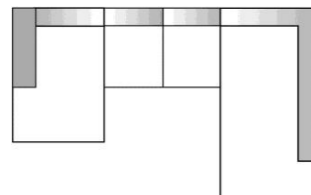

217 x 165 cm

2ALF-OR
2-Sitzer Armlehne links mit Funktion - Ottomane Armlehne rechts
inklusive 1 Kissen 40x40 + 1 Kissen 60x60
1.553
1.631
1.826
2.366
2.571
2.785

165 x 217 cm

OL-2ARF
Ottomane Armlehne links - 2-Sitzer Armlehne rechts mit Funktion
inklusive 1 Kissen 40x40 + 1 Kissen 60x60
1.553
1.631
1.826
2.366
2.571
2.785

245 x 245 cm

2AL-E-2AR
2-Sitzer Armlehne links - Trapez-Ecke - 2-Sitzer Armlehne rechts
inklusive 1 Kissen 40x40 + 2 Kissen 60x60
1.833
1.967
2.204
3.032
3.325
3.807

165 x 312 x 205 cm

Preise in Euro VK	OL-2oA-UBER
	Ottomane Armlehne links - 2-Sitzer ohne Armlehnen - Umbauecke rechts
	inklusive 2 Kissen 40x40
Preisgruppe 6	1.915
Preisgruppe 8	2.042
Preisgruppe 10	2.287
Preisgruppe D	3.173
Preisgruppe H	3.490
Preisgruppe M	4.004