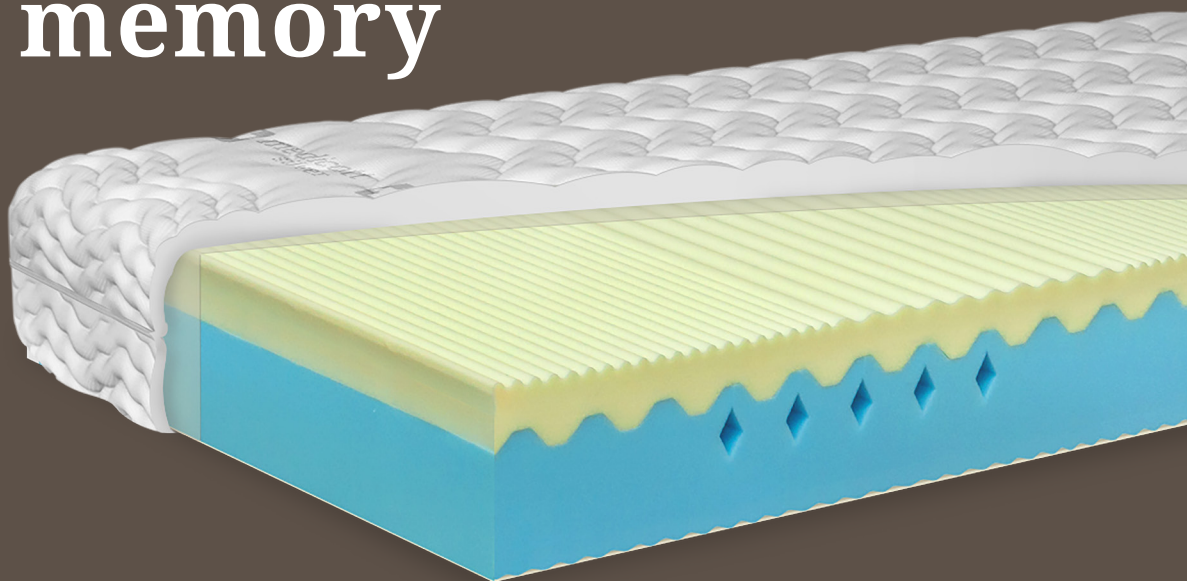

5 rokov
záruka

tvrdosť
H4
stredne
tvrdý

120kg
nosnosť

výška
matraca cca
19 cm

EVOLUTION memory

Rozmery / poťahy	ELAM 60°C	MICRO 60°C	BIO 60°C	TOP 60°C	FIT 95°C
195 x 85	331 €	331 €	352 €	371 €	
200 x 80/90	331 €	331 €	352 €	371 €	
200 x 100	364 €	364 €	387 €	408 €	
200 x 120	436 €	436 €	465 €	489 €	
200 x 140	509 €	509 €	542 €	571 €	
200 x 160	582 €	582 €	620 €	652 €	
200 x 180	655 €	655 €	697 €	734 €	
200 x 200	727 €	727 €	774 €	815 €	

ATYPY:

do rozmeru **210 cm + 10 %** / do rozmeru **220 cm + 20 %**
pre ostatné rozmery platí cena najbližšieho väčšieho rozmeru