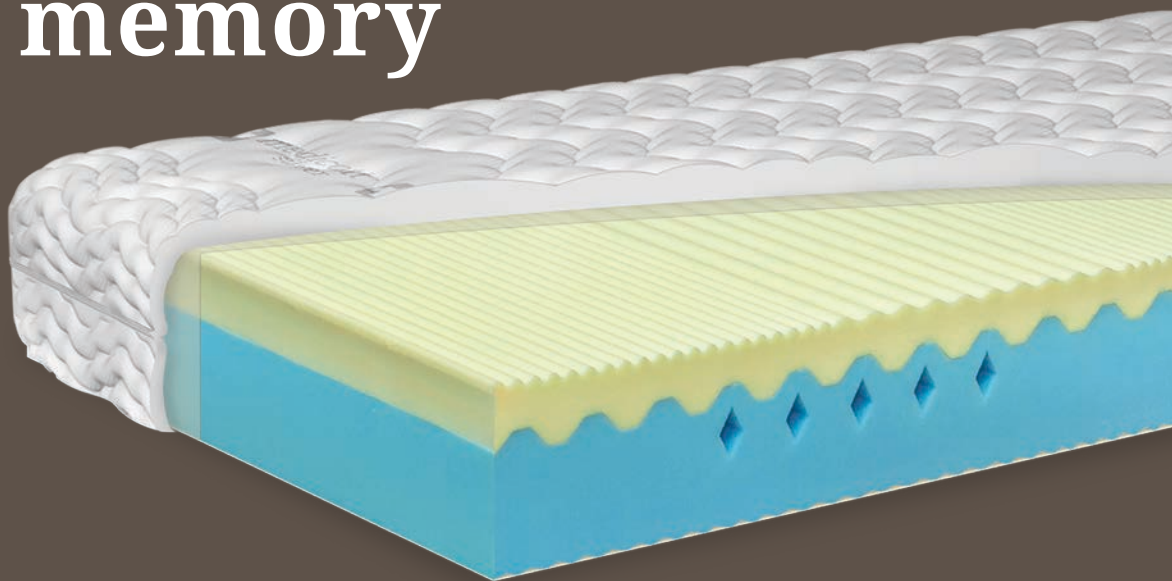

5 rokov
záruka

tvrdosť
H4
stredne
tvrdý

120kg
nosnosť

výška
matraca cca
19 cm

EVOLUTION memory

Rozmery / poťahy	ELAM 60°C	MICRO 60°C	BIO 60°C	TOP 60°C	FIT 95°C
195 x 85	365 €	365 €	384 €	403 €	
200 x 80/90	365 €	365 €	384 €	403 €	
200 x 100	402 €	402 €	422 €	443 €	
200 x 120	482 €	482 €	507 €	532 €	
200 x 140	563 €	563 €	591 €	620 €	
200 x 160	643 €	643 €	676 €	709 €	
200 x 180	723 €	723 €	760 €	797 €	
200 x 200	804 €	804 €	845 €	886 €	

ATYPY:

do rozmeru **210 cm + 10 %** / do rozmeru **220 cm + 20 %**
pre ostatné rozmery platí cena najbližšieho väčšieho rozmeru